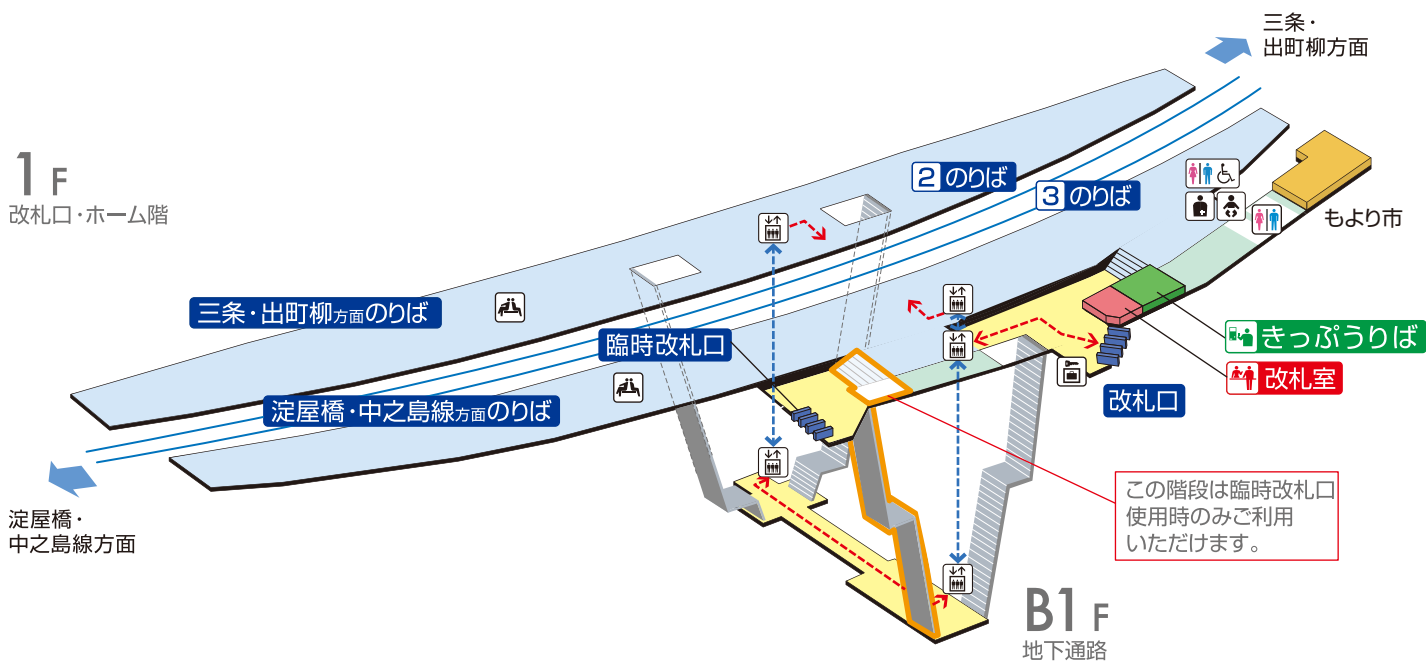

石清水八幡宮駅 / Iwashimizu-hachimangu

1F
改札口・ホーム階

B1F
地下通路

	階段		改札内・コンコース		通路		エレベーター経路
	改札口		ホーム		施設		バリアフリー経路
	エレベーター		ベビーキープ・ベビーシート		コインロッカー		
	トイレ		オストメイト				
	車いす利用可能トイレ		待合室				

2024.5.23 現在