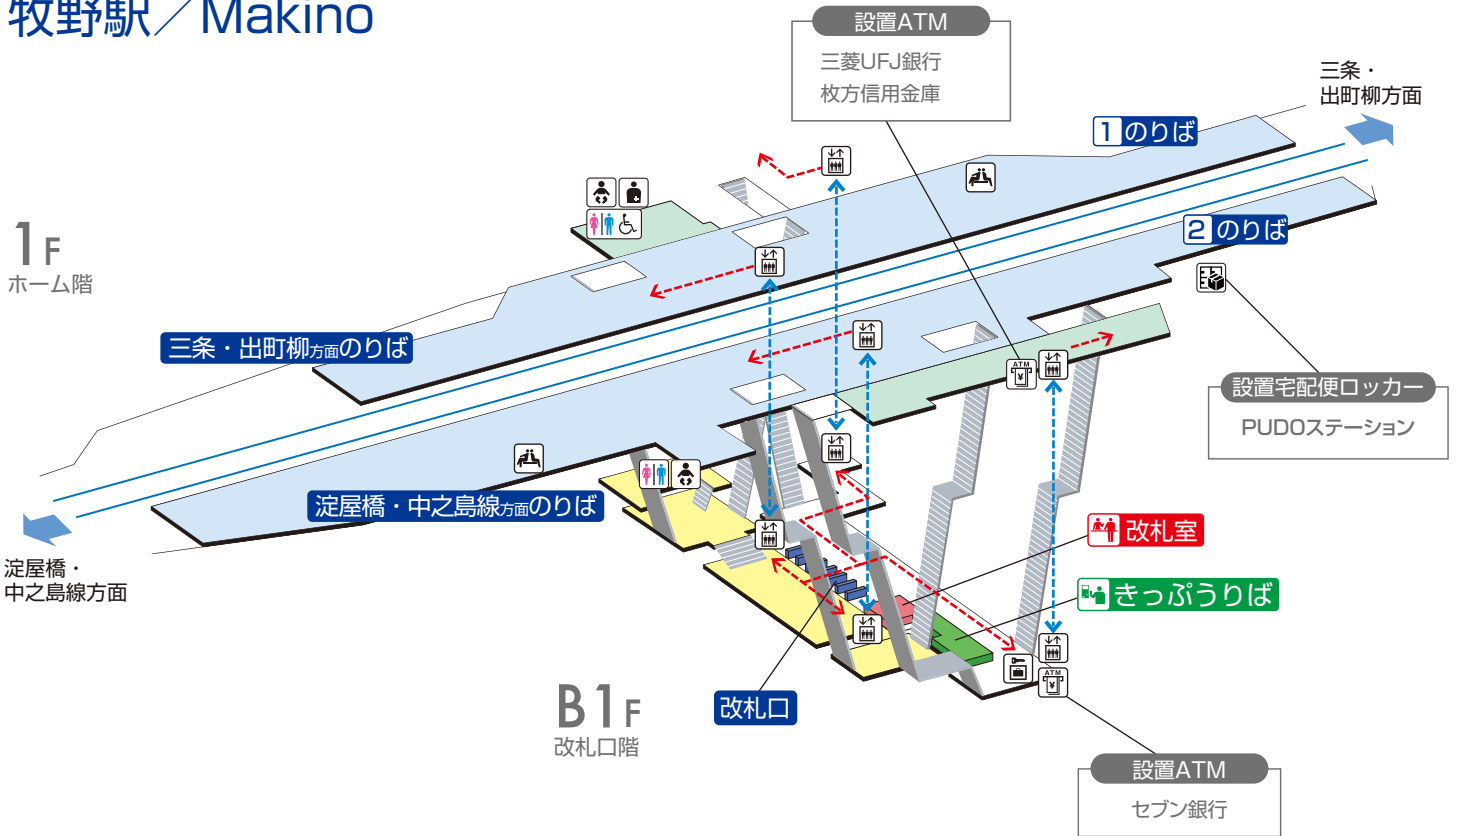

# 牧野駅 / Makino

1F  
ホーム階

淀屋橋・中之島線方面

三条・出町柳方面

階段	改札内・コンコース	通路	エレベーター経路
改札口	ホーム	施設	バリアフリー経路
エレベーター	待合室	コインロッカー	ATM
トイレ	ベビーキープ・ベビーシート	宅配便ロッカー	
車いす利用可能トイレ	オストメイト		

2025.3.14 現在