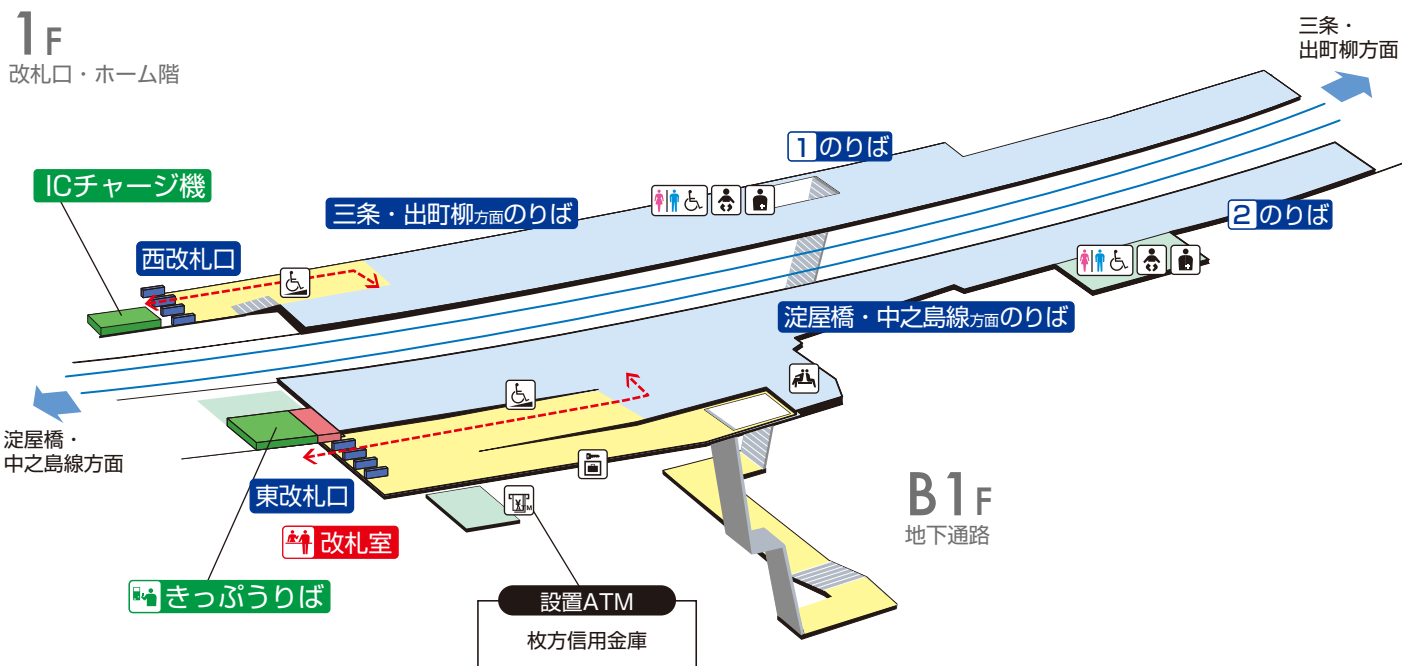

# 御殿山駅 / Goten-yama

※西改札口には券売機がございません。

ICチャージ機で「乗車駅証明書」を発行し、ご乗車ください。

	階 段		改札内・コンコース		通 路		バリアフリー経路
	改札口		ホーム		施 設		車いす利用可能トイレ
	ベビーキープ・ ベビーシート		スロープ		コインロッカー		ATM
	オストメイト		待合室				

2024.6.14 現在