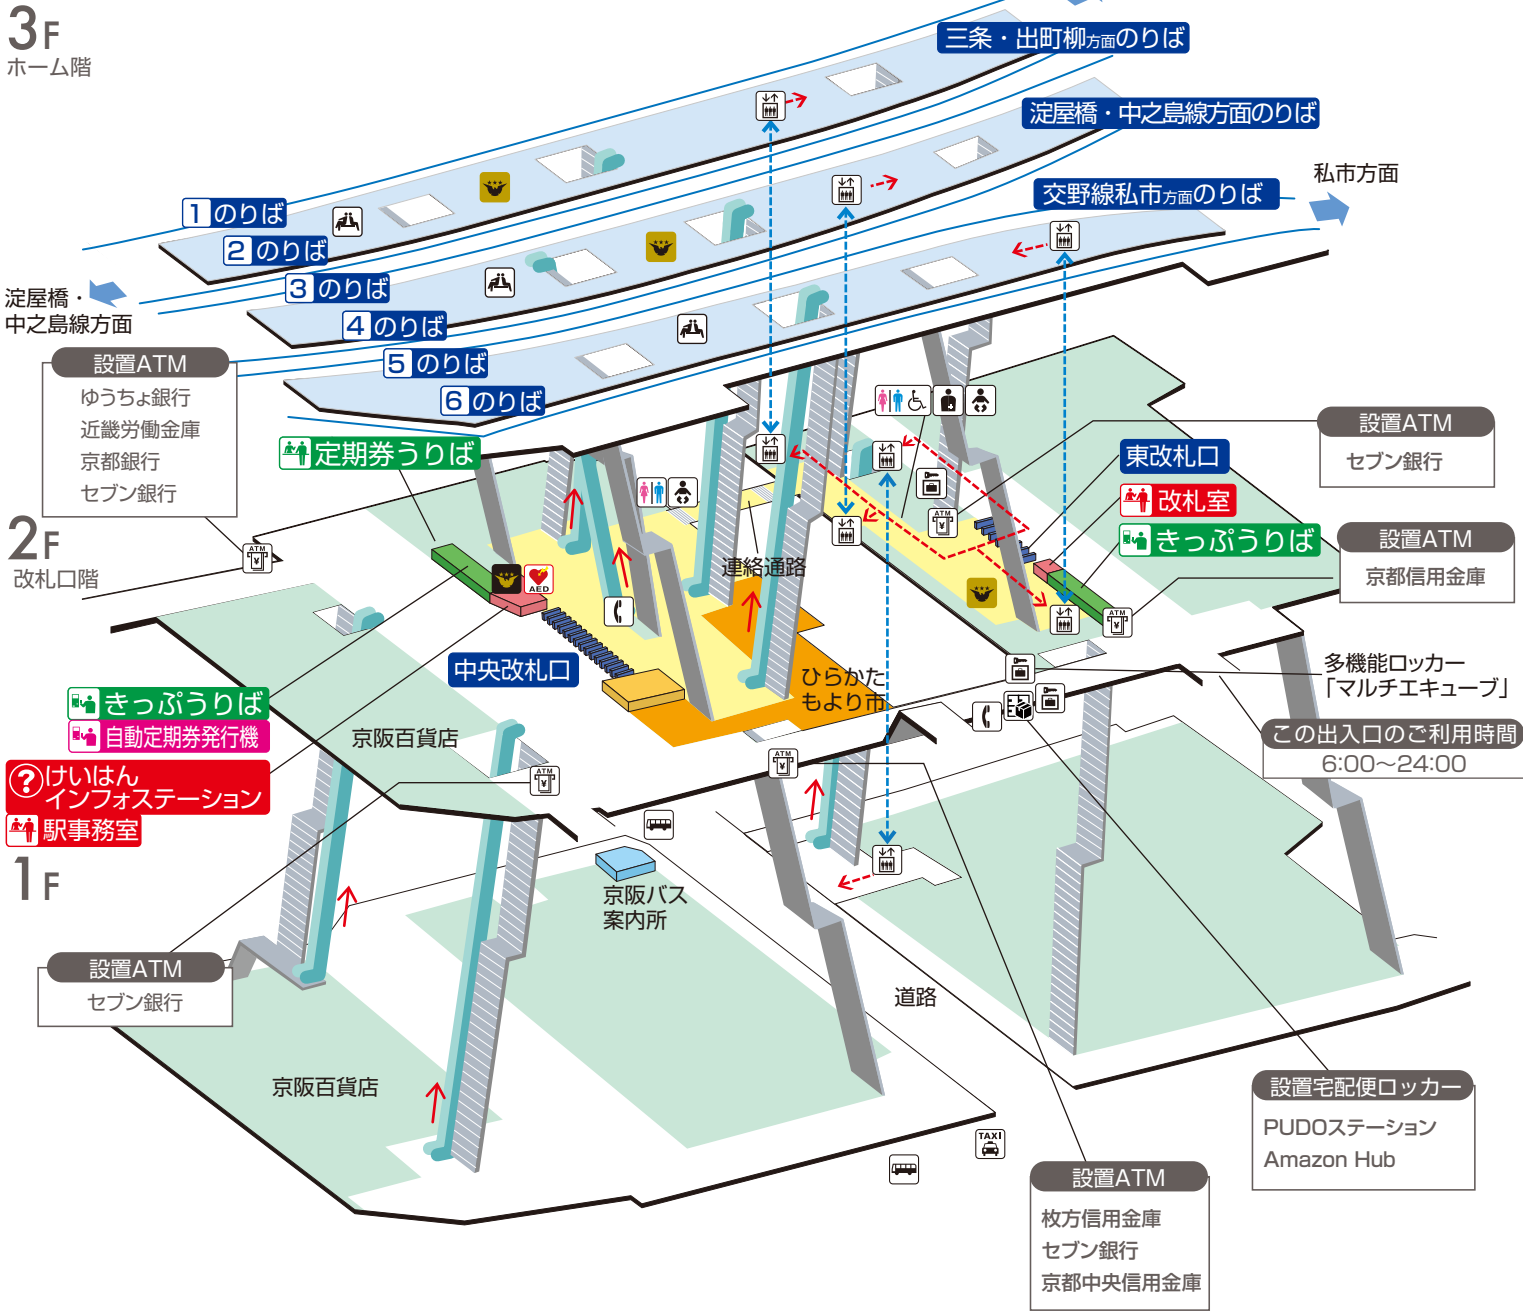

# 枚方市駅 / Hirakatashi

	階 段		改札内・コンコース		通 路		エレベーター経路
	エスカレーター		ホーム		施 設		バリアフリー経路
	改札口		枚方 もより市		ATM		AED (自動体外式除細動器)
	エレベーター		オストメイト		電 話		宅配便ロッカー
	トイレ		待合室		コインロッカー		プレミアムカー券・ライナー券 キャッシュレス券売機
	車いす利用可能トイレ		ベビーキープ・ ベビーシート		プレミアムカー券/ ライナー券うりば		
	タクシーのりば		バスのりば				