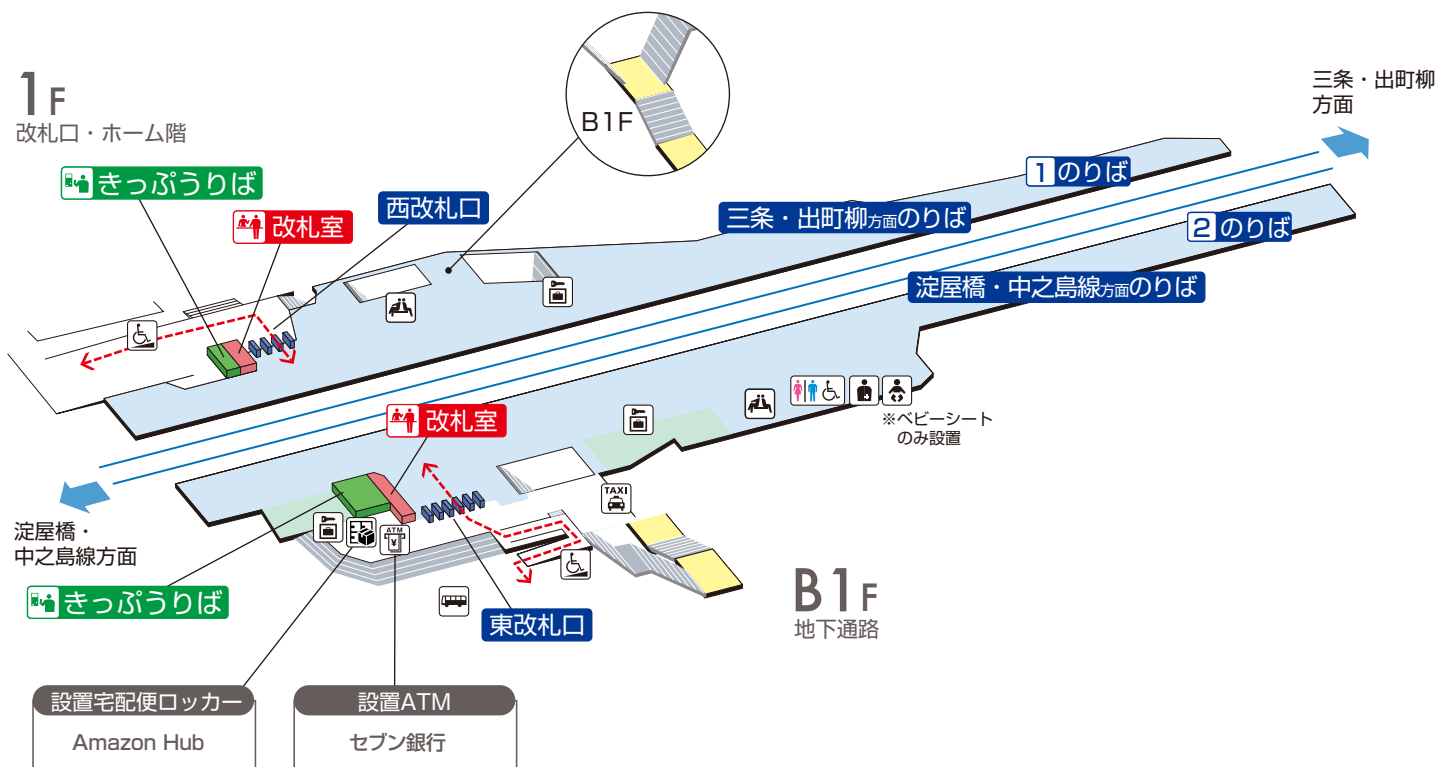

枚方公園駅 / Hirakata-koen

階段	改札内・コンコース	通路	バリアフリー経路
改札口	ホーム	施設	タクシーのりば
車いす利用可能トイレ	スロープ	コインロッカー	バスのりば
待合室	ATM	宅配便ロッカー	
ベビーキープ・ベビーシート			
オストメイト			

2024.11.26 現在