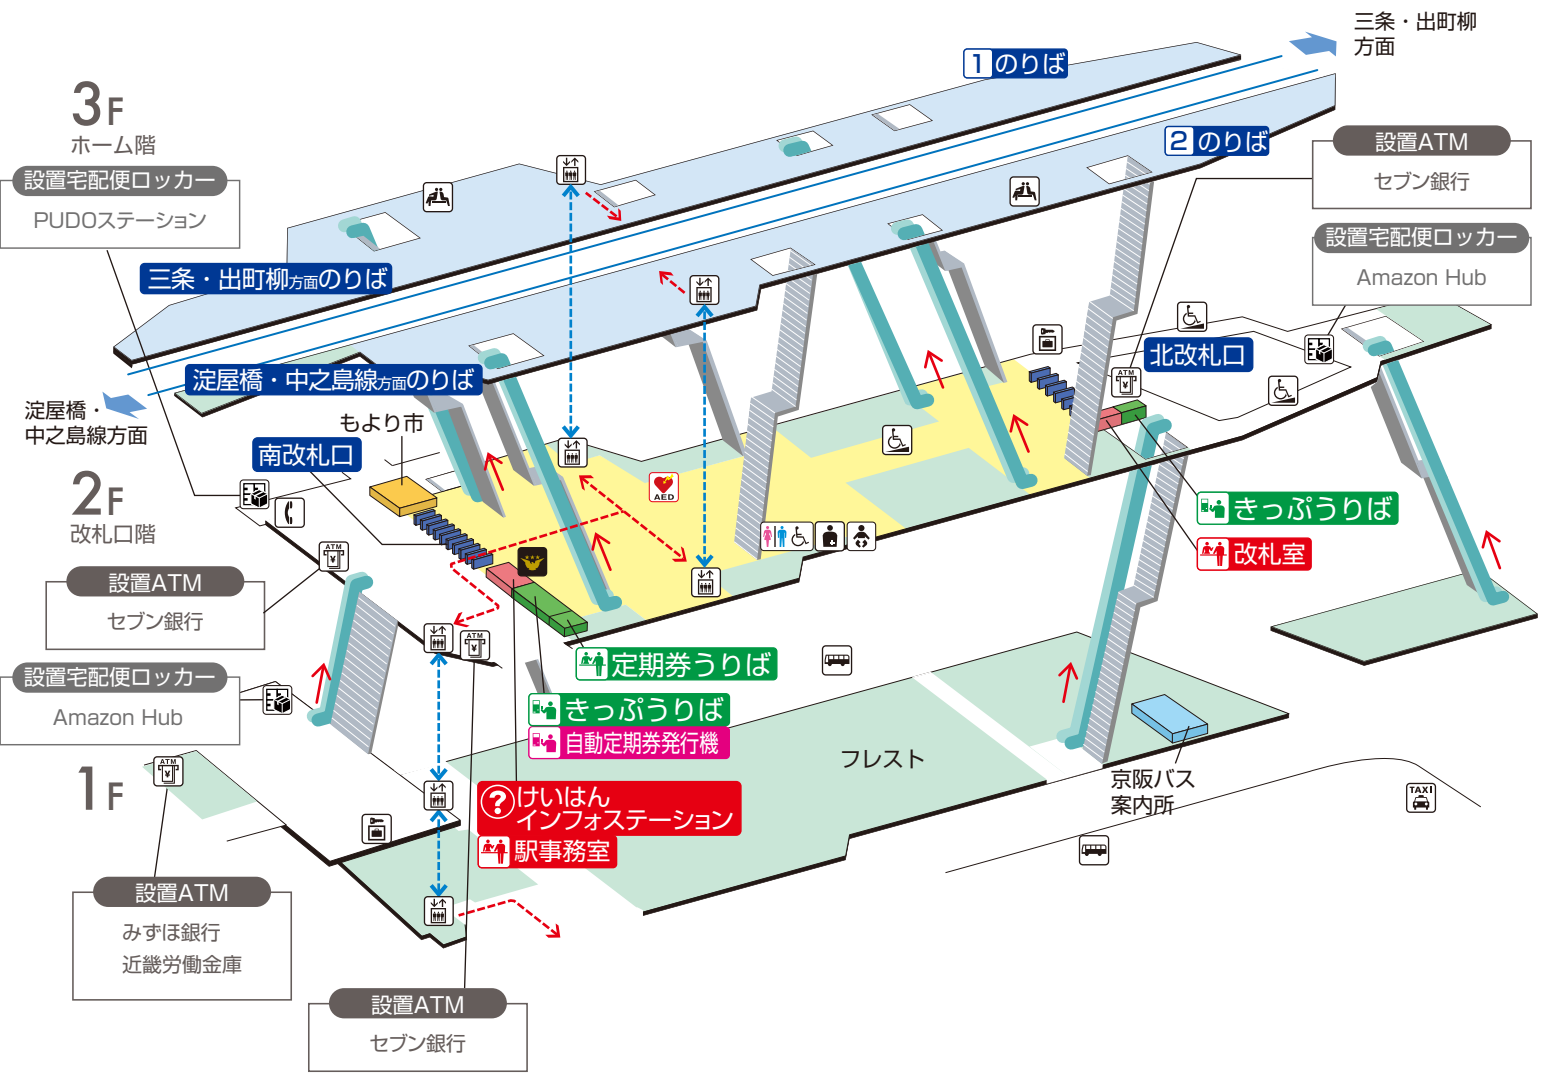

寝屋川市駅 / Neyagawashi

階段	改札内・コンコース	通路	エレベーター経路
エスカレーター	ホーム	施設	バリアフリー経路
改札口	スロープ	電話	タクシーのりば
エレベーター	待合室	コインロッカー	バスのりば
車いす利用可能トイレ	ベビーキープ・ベビーシート	宅配便ロッカー	プレミアムカー券／ライナー券うりば
AED (自動体外式除細動器)	オストメイト	ATM	

2024.12.27 現在