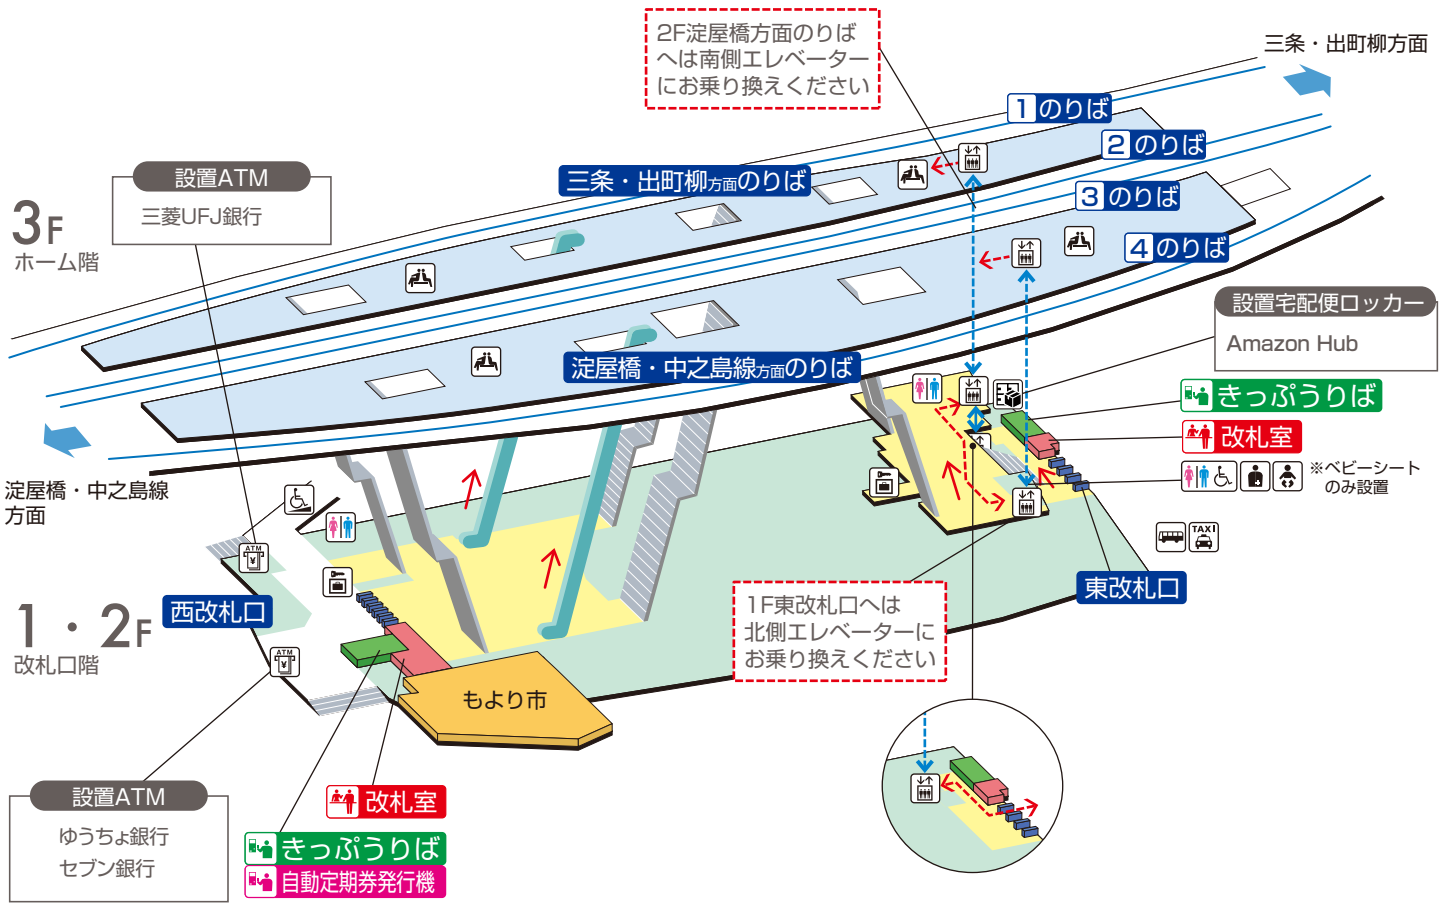

萱島駅 / Kayashima

	階段		改札内・コンコース		通路		エレベーター経路
	エスカレーター		ホーム		施設		バリアフリー経路
	改札口		スロープ		コインロッカー		タクシーのりば
	エレベーター		待合室		ATM		バスのりば
	トイレ		ベビーキープ・ベビーシート		宅配便ロッカー		
	車いす利用可能トイレ		オストメイト				

2026.3.26 現在