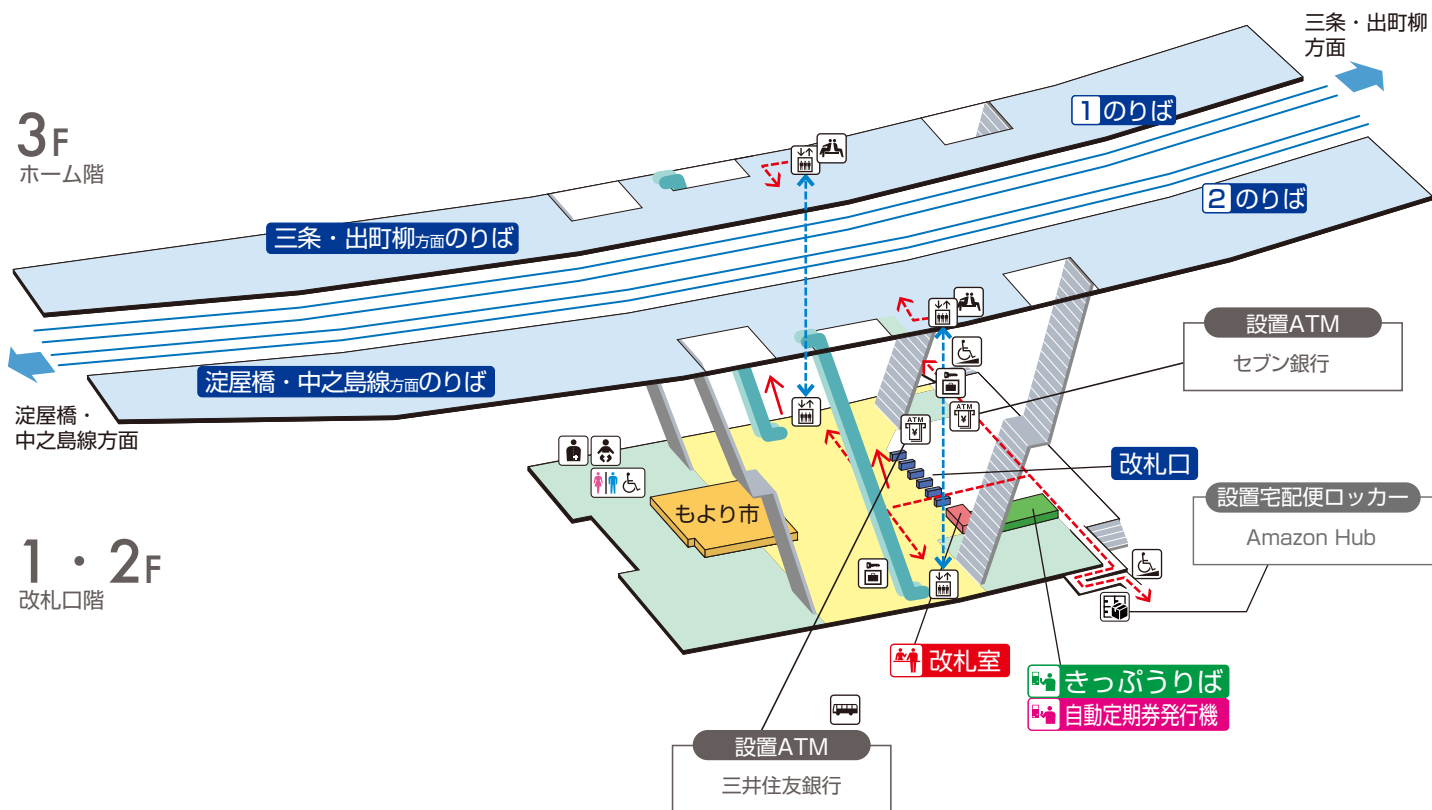

# 大和田駅 / Owada

	階 段		改札内・コンコース		通 路		エレベーター経路
	エスカレーター		ホーム		施 設		バリアフリー経路
	改札口		待合室		コインロッカー		バスのりば
	エレベーター		ベビーキープ・ベビーシート		宅配便ロッカー		ATM
	車いす利用可能トイレ		オストメイト				

2025.12.19 現在