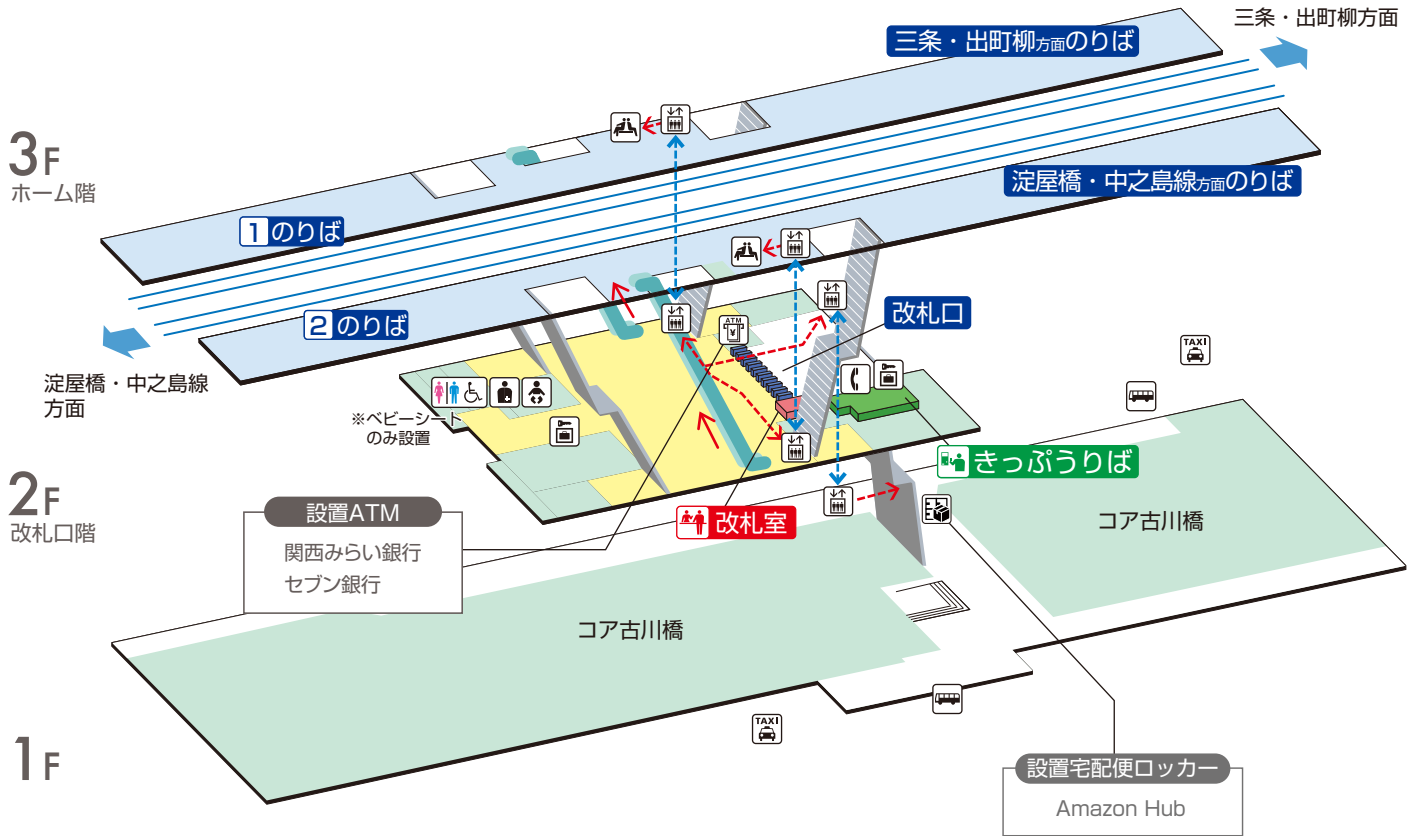

# 古川橋駅 / Furukawabashi

	階段		改札内・コンコース		通路		エレベーター経路
	エスカレーター		ホーム		施設		バリアフリー経路
	改札口		待合室		電話		タクシーのりば
	エレベーター		ベビーキープ・ベビーシート		コインロッカー		バスのりば
	車いす利用可能トイレ		オストメイト		宅配便ロッカー		ATM

2024.10.5 現在