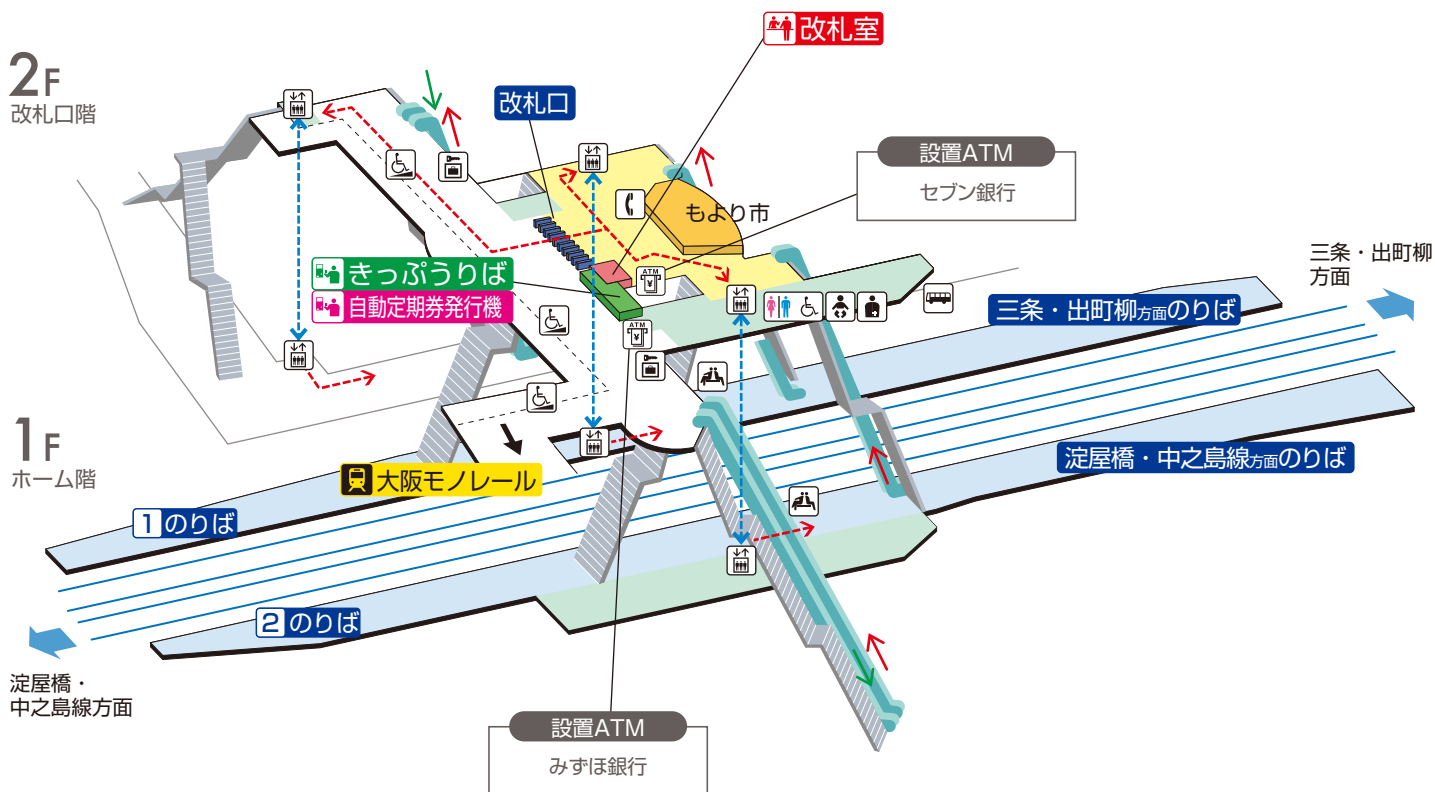

門真市駅 / Kadomashi

	階段		改札内・コンコース		通路		エレベーター経路
	エスカレーター		ホーム		施設		バリアフリー経路
	改札口		スロープ		電話		バスのりば
	エレベーター		待合室		コインロッカー		ATM
	車いす利用可能トイレ		ベビーキープ・ベビーシート		オストメイト		

2023.11.22 現在