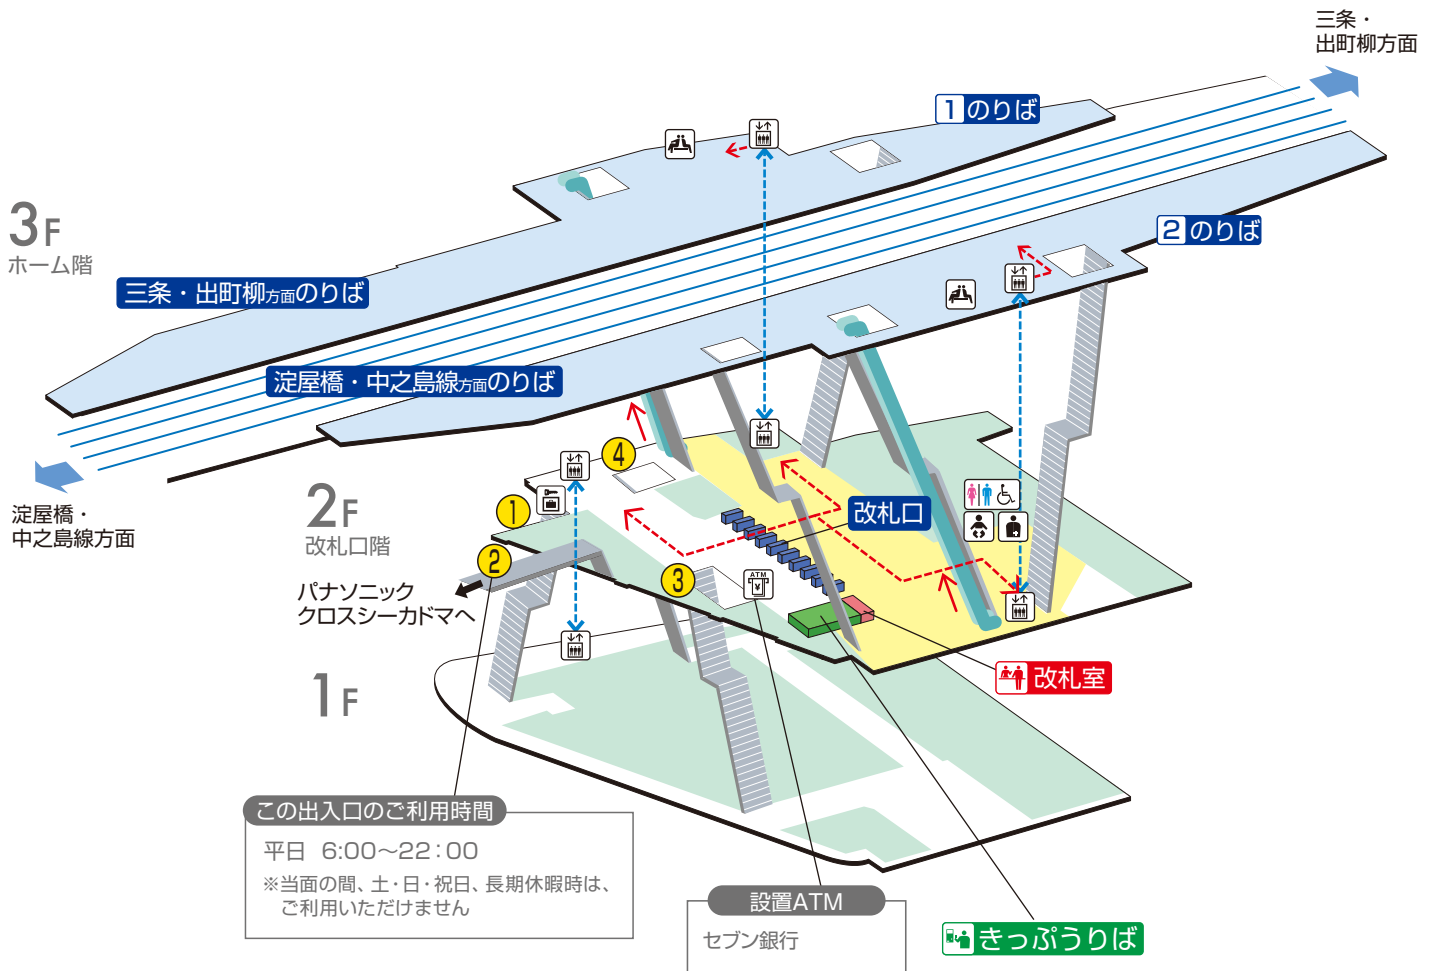

西三荘駅 / Nishisanso

	階 段		改札内・コンコース		通路		エレベーター経路
	エスカレーター		ホーム		施設		バリアフリー経路
	改札口		待合室		コインロッカー		
	エレベーター		オストメイト		ATM		
	車いす利用可能トイレ		ベビーキープ・ベビーシート		出入口番号		

2025.2.17 現在