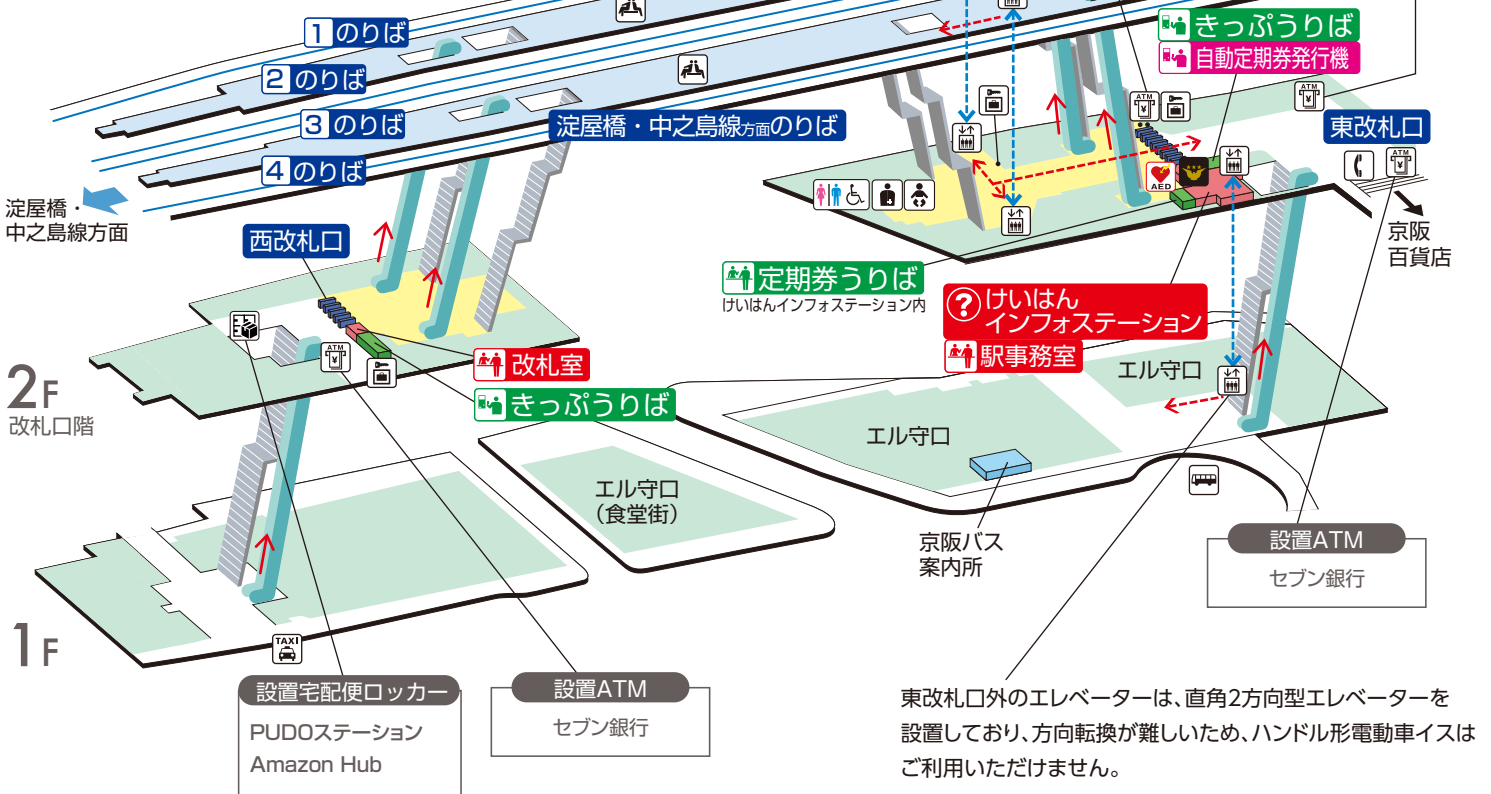

# 守口市駅 / Moriguchishi

3F  
ホーム階

東改札口外のエレベーターは、直角2方向型エレベーターを設置しており、方向転換が難しいため、ハンドル形電動車イスはご利用いただけません。

	階段		改札内・コンコース		通路		エレベーター経路
	エスカレーター		ホーム		施設		バリアフリー経路
	改札口		待合室		電話		タクシーのりば
	エレベーター		ベビーキープ・ベビーシート		コインロッカー		バスのりば
	車いす利用可能トイレ		オストメイト		宅配便ロッカー		
	AED (自動体外式除細動器)		プレミアムカー券／ライナー券うりば		ATM		