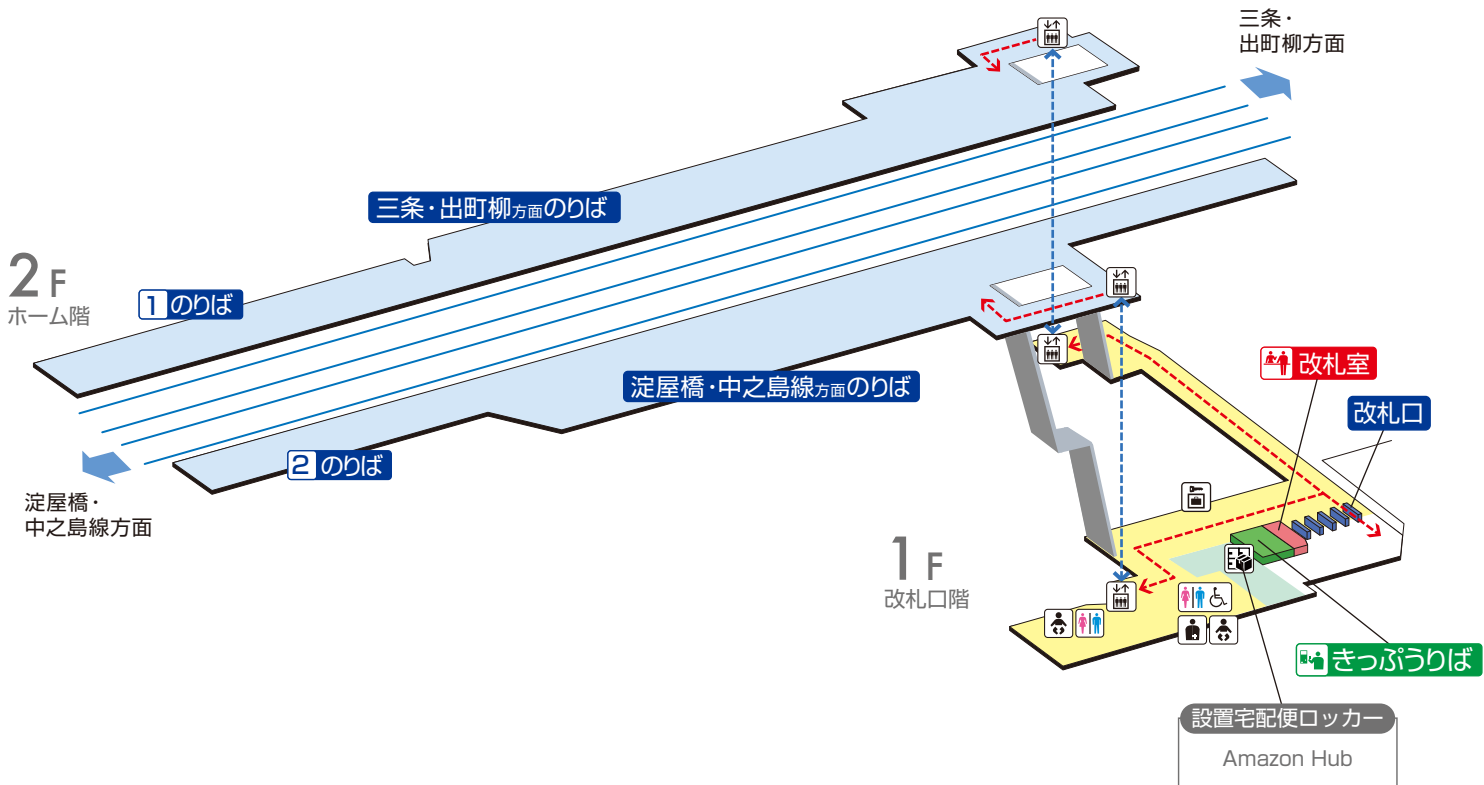

土居駅 / Doi

	階 段		改札内・コンコース		通 路		エレベーター経路
	改札口		ホーム		施 設		バリアフリー経路
	エレベーター		ベビーキープ・ ベビーシート		コインロッカー		
	トイレ		オストメイト		宅配便ロッカー		
	車いす利用可能トイレ						

2025.1.7 現在