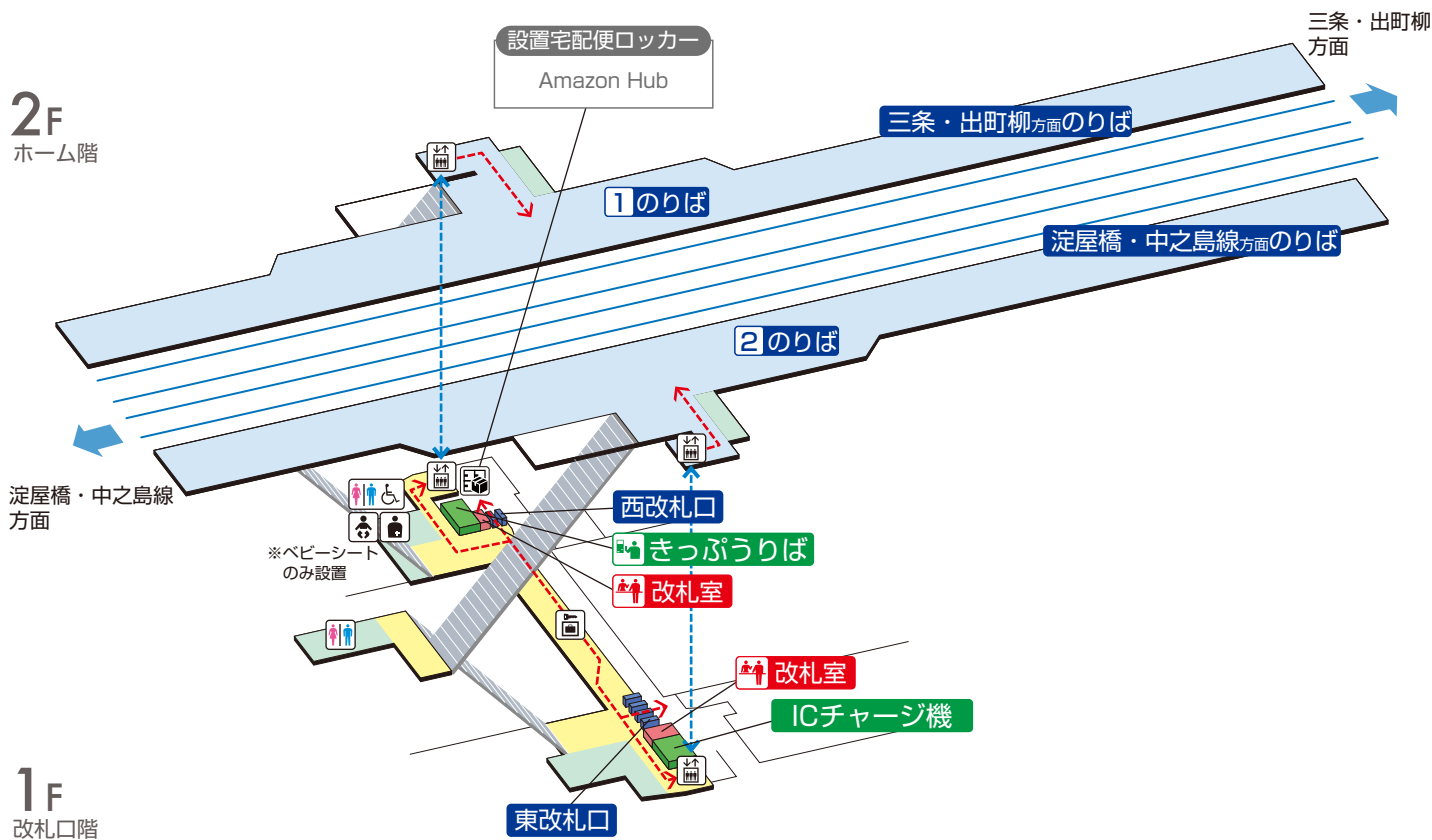

滝井駅 / Takii

※東改札口に券売機はございません。ICチャージ機で「乗車駅証明書」を発行し、ご乗車ください。

	階 段		改札内・コンコース		通 路		エレベーター経路
	改札口		ホーム		施 設		バリアフリー経路
	エレベーター		ベビーキープ・ ベビーシート		コインロッカー		
	トイレ		オストメイト		宅配便ロッカー		
	車いす利用可能トイレ						

2025.1.8 現在