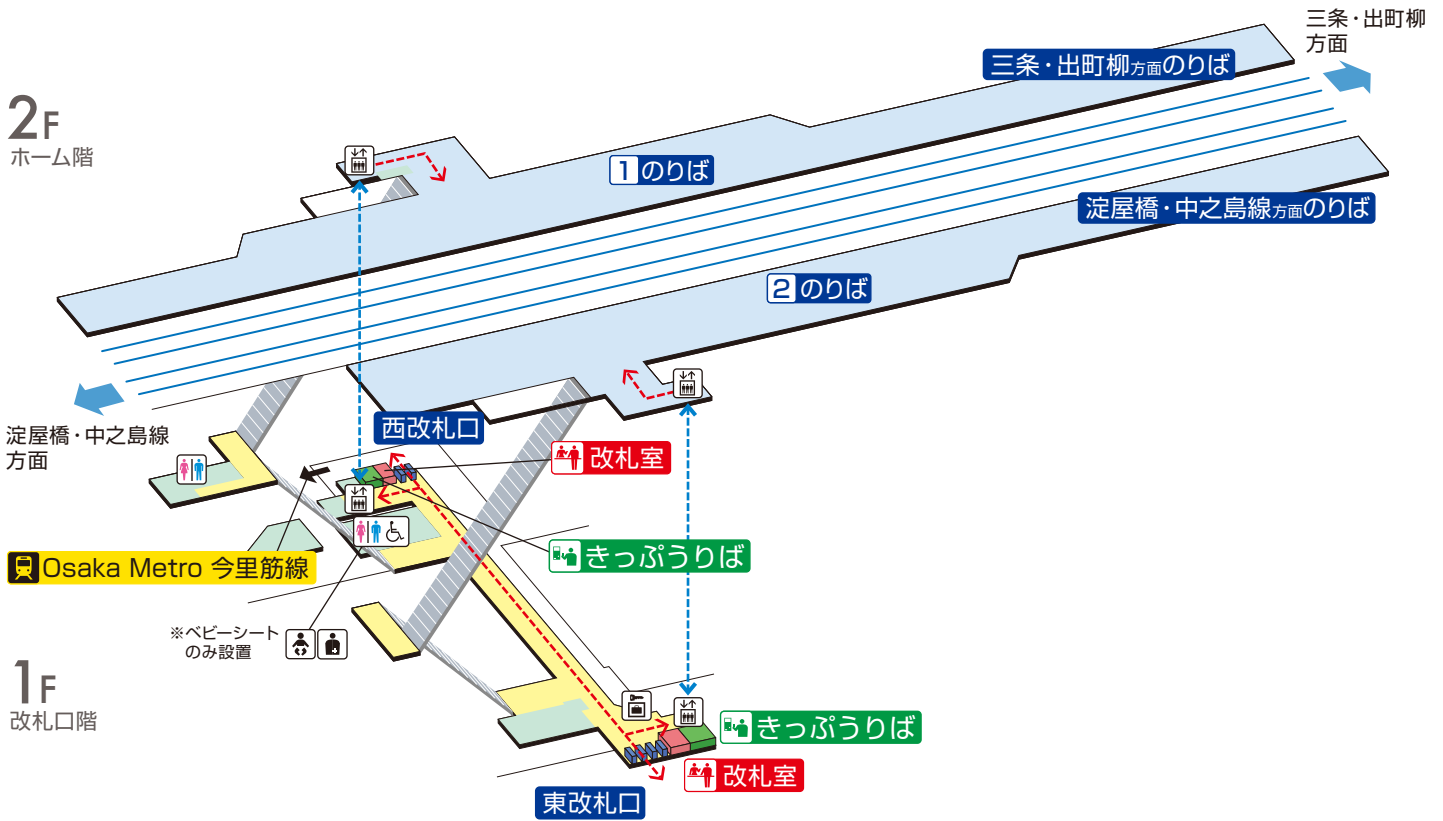

関目駅 / Sekime

| | | | | | | | |
|--|------------|--|-------------------|--|---------|--|----------|
| | 階 段 | | 改札内・コンコース | | 通 路 | | エレベーター経路 |
| | 改札口 | | ホーム | | 施 設 | | バリアフリー経路 |
| | エレベーター | | ベビーキープ・ ベビーシート | | コインロッカー | | |
| | トイレ | | オストメイト | | | | |
| | 車いす利用可能トイレ | | | | | | |

2024.1.17現在