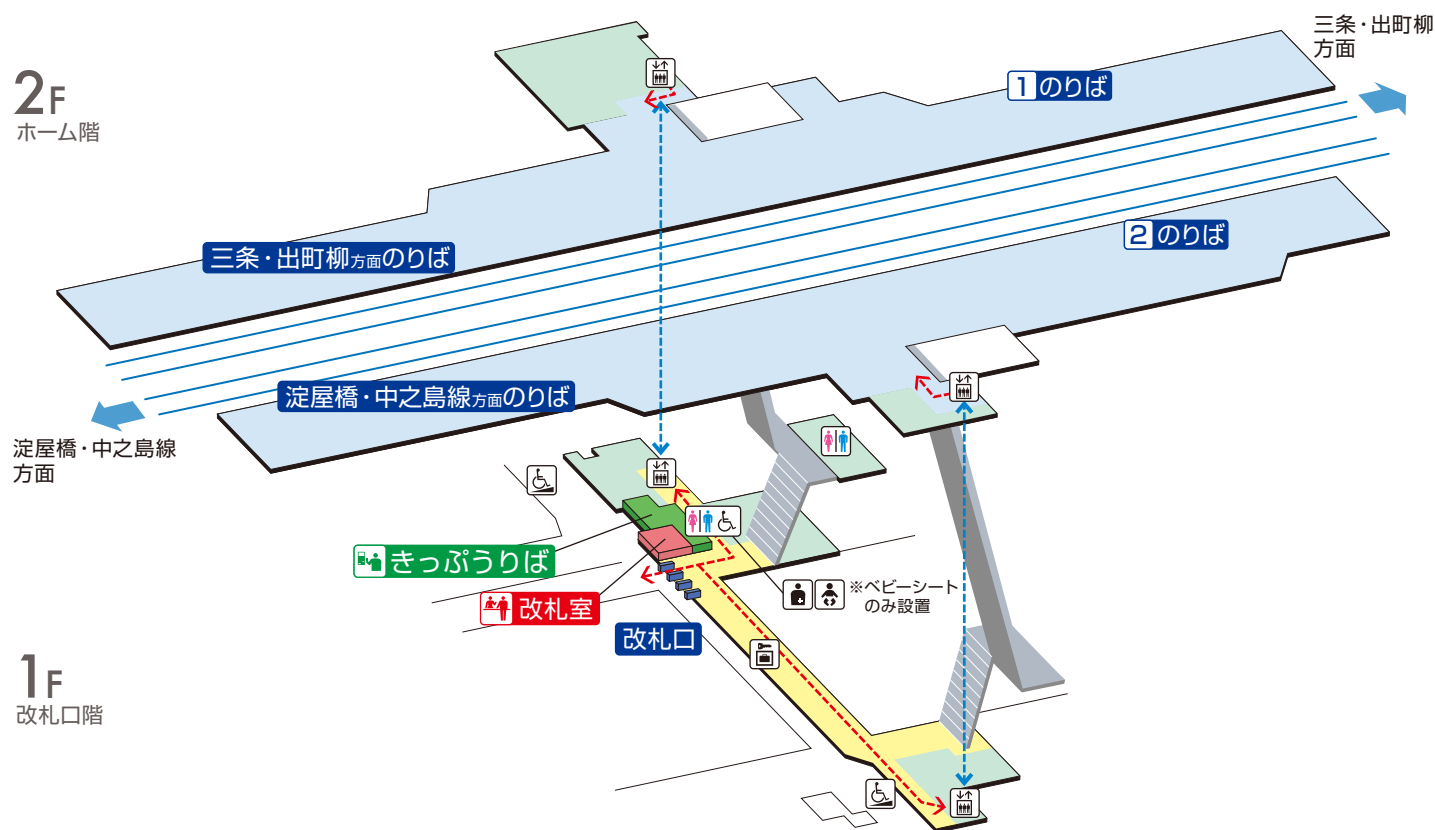

# 野江駅 / Noe

	階 段		改札内・コンコース		通 路		エレベーター経路
	改札口		ホ ーム		施 設		バリアフリー経路
	エレベーター		スロープ		コインロッカー		
	トイレ		ベビーキープ・ ベビーシート				
	車いす利用可能トイレ		オストメイト				

2024.6.20 現在