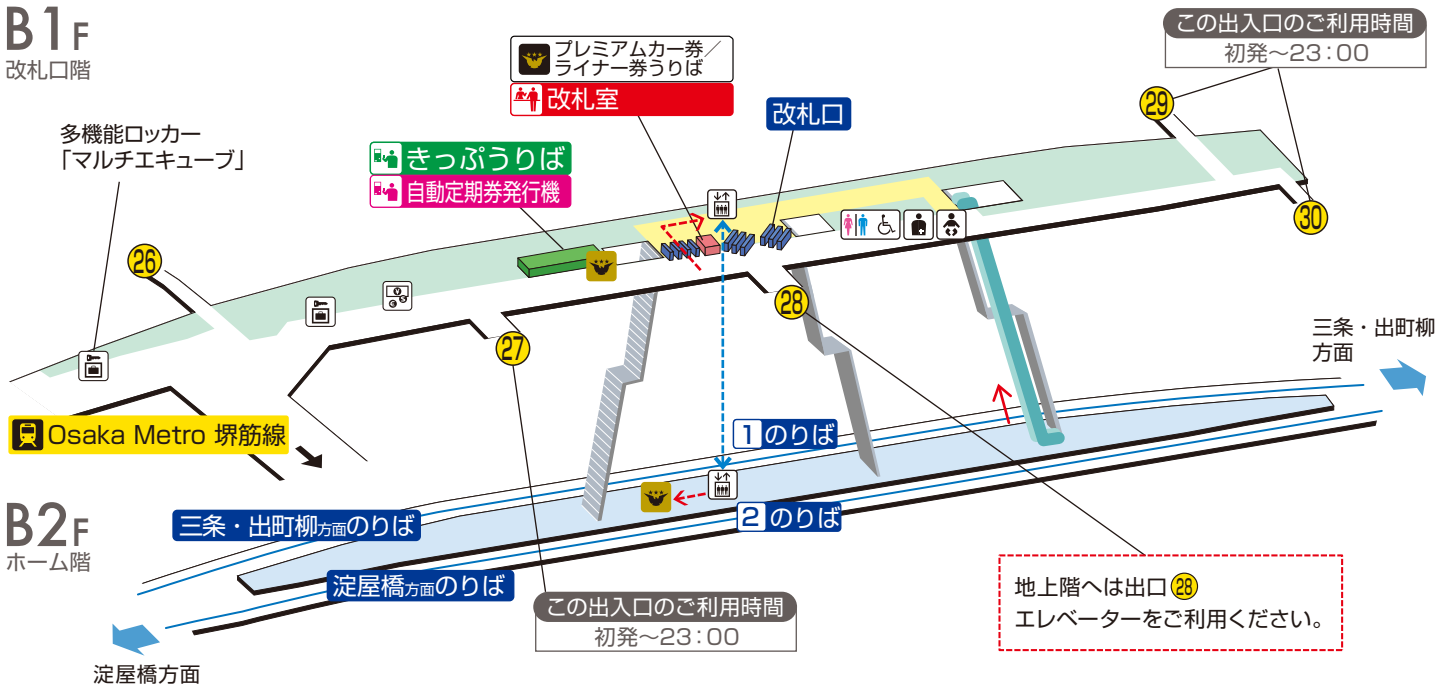

北浜駅 / Kitahama

B1F
改札口階

| | | | | | | | |
|--|------------|--|-------------------|--|------------------------------|--|----------|
| | 階段 | | 改札内・コンコース | | 通路 | | エレベーター経路 |
| | エスカレーター | | ホーム | | 施設 | | バリアフリー経路 |
| | 改札口 | | ベビーキープ・ベビーシート | | 外貨両替機 | | 出入口番号 |
| | エレベーター | | オストメイト | | コインロッカー | | |
| | 車いす利用可能トイレ | | プレミアムカー券／ライナー券うりば | | プレミアムカー券・ライナー券 キャッシュレス券売機 | | |