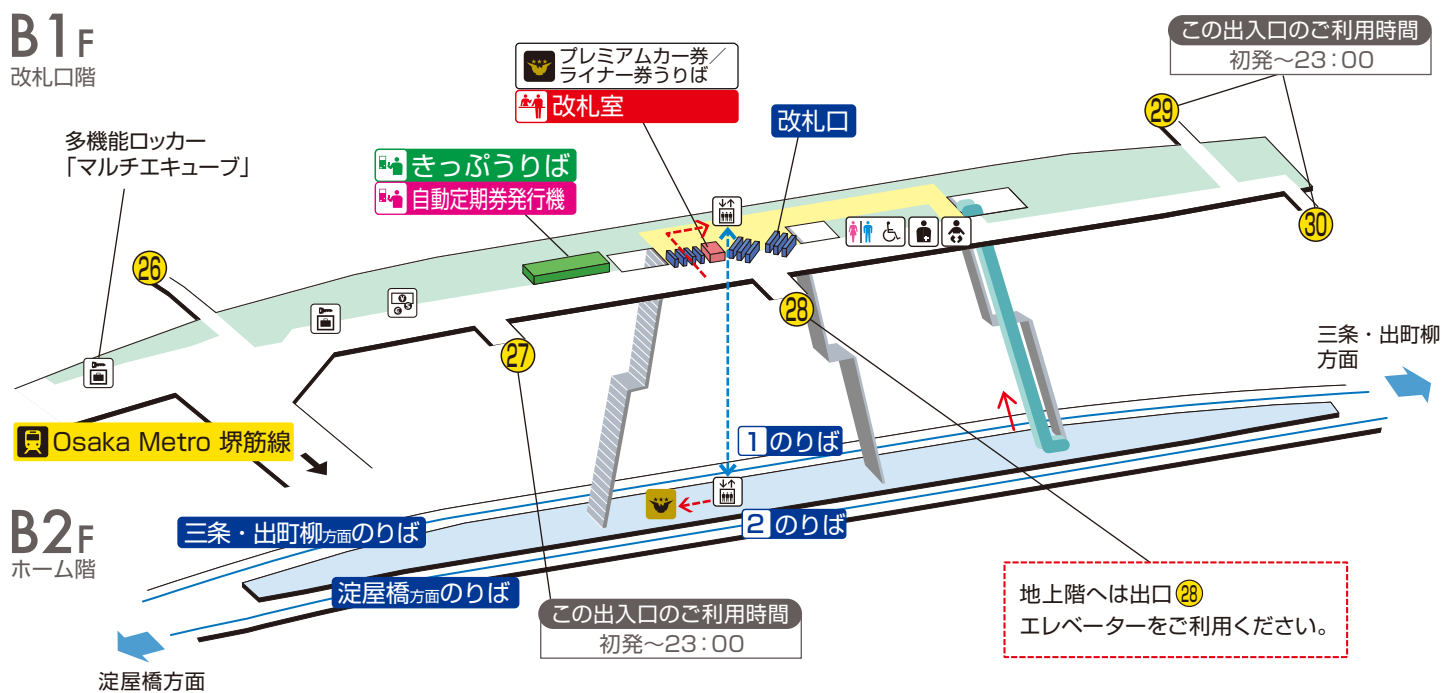

# 北浜駅 / Kitahama

**B1F**  
改札口階

**B2F**  
ホーム階

	階段		改札内・コンコース		通路		エレベーター経路
	エスカレーター		ホーム		施設		バリアフリー経路
	改札口		ベビーキープ・ベビーシート		外貨両替機		出入口番号
	エレベーター		オストメイト		コインロッカー		
	車いす利用可能トイレ		プレミアムカー券／ライナー券うりば		プレミアムカー券・ライナー券 キャッシュレス券売機		