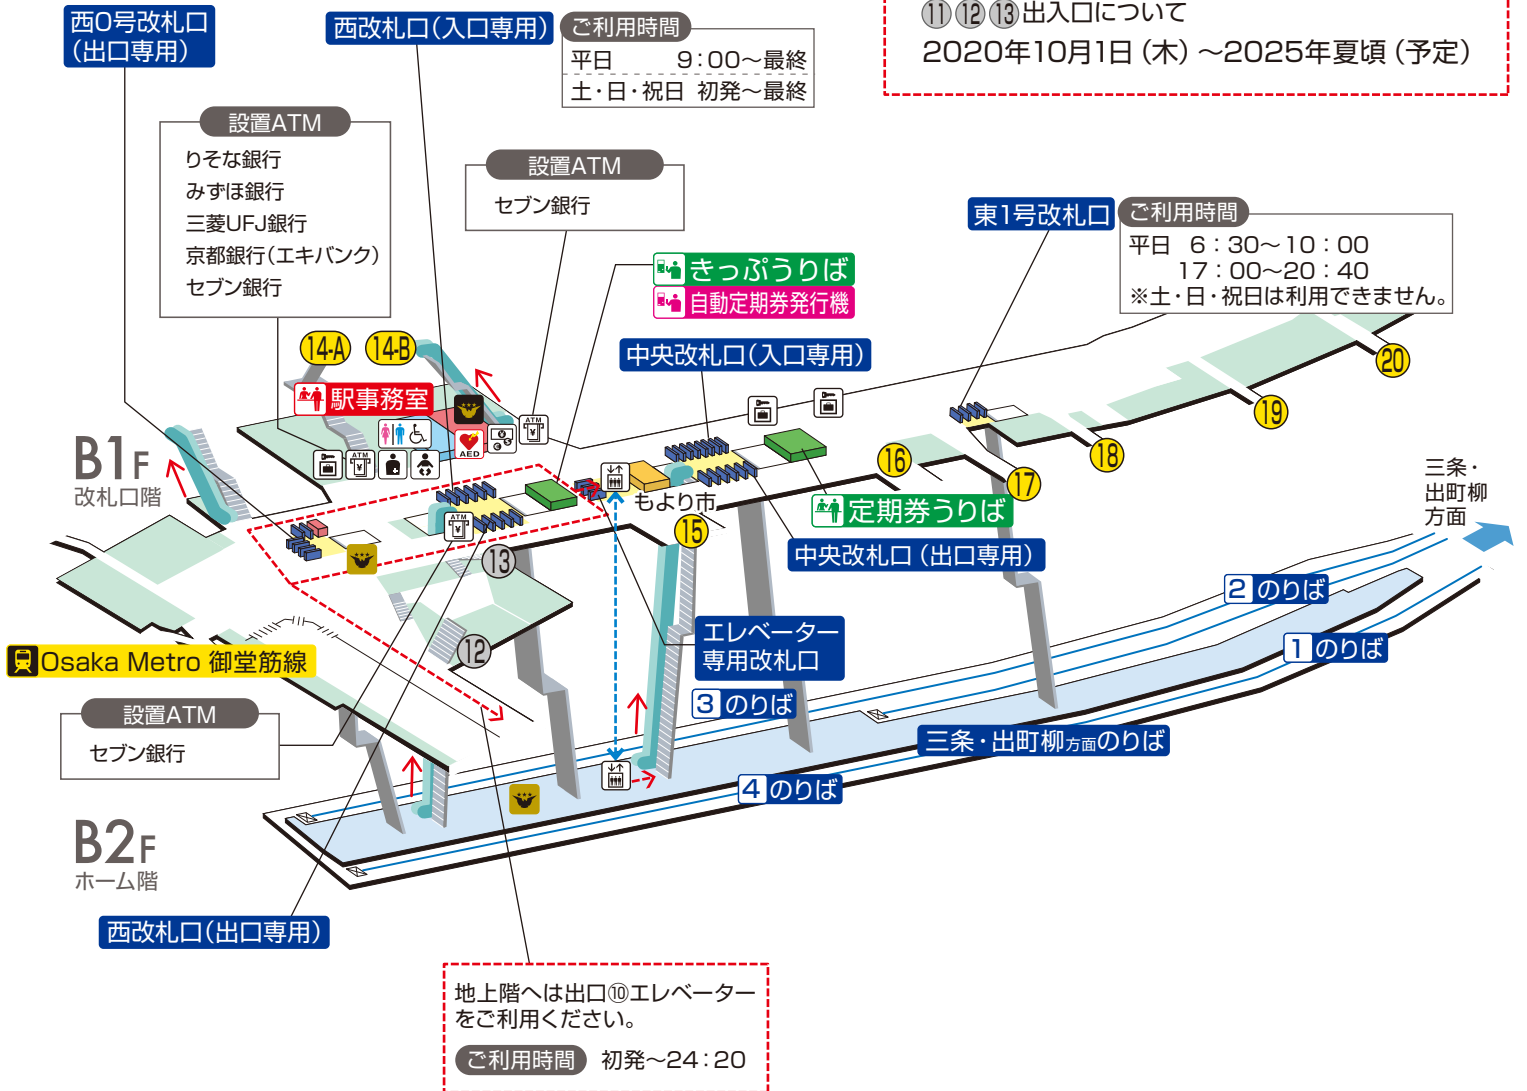

淀屋橋駅 / Yodoyabashi

出入口の閉鎖について

⑪ ⑫ ⑬ 出入口について
2020年10月1日(木) ~ 2025年夏頃(予定)

	階段		改札内・コンコース		通路		エレベーター経路
	エスカレーター		ホーム		施設		バリアフリー経路
	改札口		ベビーキープ・ベビーシート		ATM		タクシーのりば
	エレベーター		AED (自動体外式除細動器)		コインロッカー		バスのりば
	車いす利用可能トイレ		オストメイト		プレミアムカー券・ライナー券 キャッシュレス券売機		出入口番号
	外貨両替機						

2025.3.22 現在