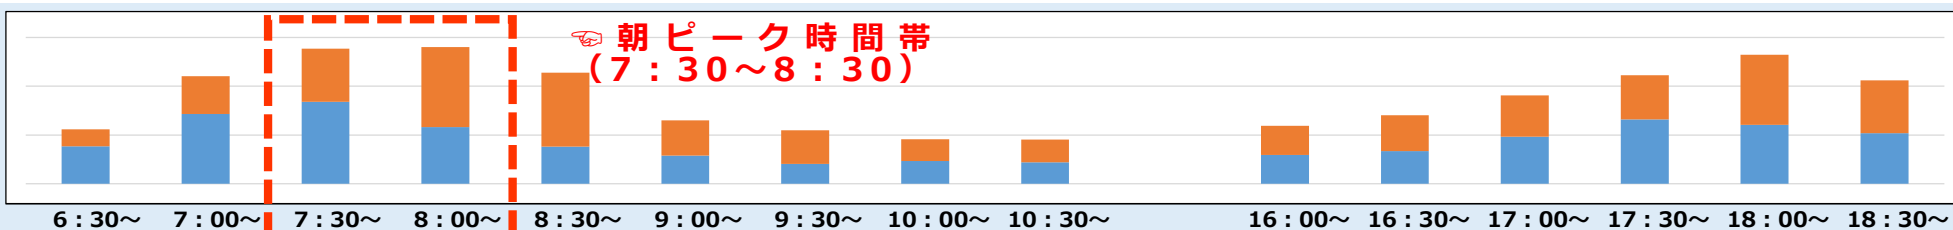

# 時差通勤のお願いについて

～主要駅における時間帯別改札ご利用状況のご案内～

新型コロナウイルス拡大防止の観点から**時差通勤**にご協力をお願いいたします。  
**主要駅における時間帯別改札ご利用状況**をご案内いたしますので目安にさせていただきますようお願い申し上げます。

淀屋橋

京橋

枚方市

祇園四条

※10/19 (月) の改札機ご利用データのイメージ図です