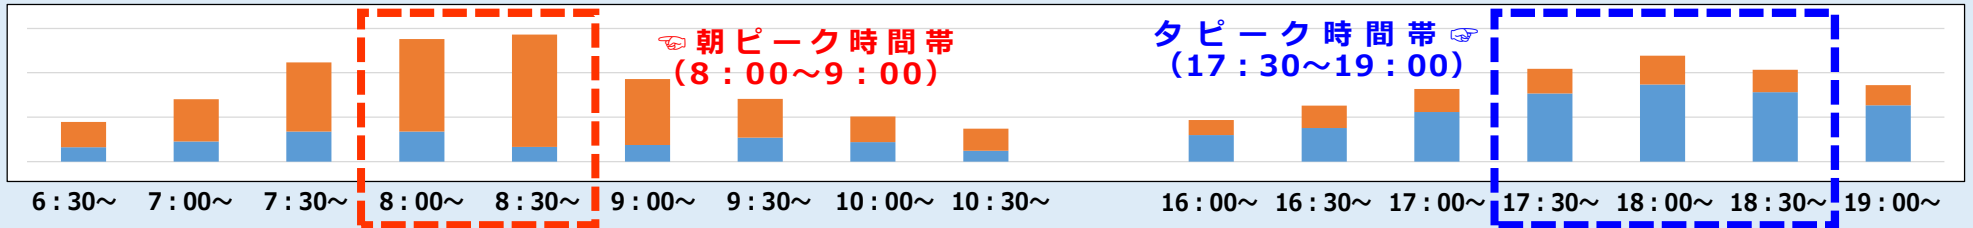

時差通勤のお願いについて

～主要駅における時間帯別改札ご利用状況のご案内～

新型コロナウイルス感染拡大防止の観点から**時差通勤**にご協力をお願いいたします。
主要駅における時間帯別改札ご利用状況をご案内いたしますので目安にさせていただきますようお願い申し上げます。

淀屋橋

京橋

枚方市

祇園四条

※直近の改札機ご利用データのイメージ図です