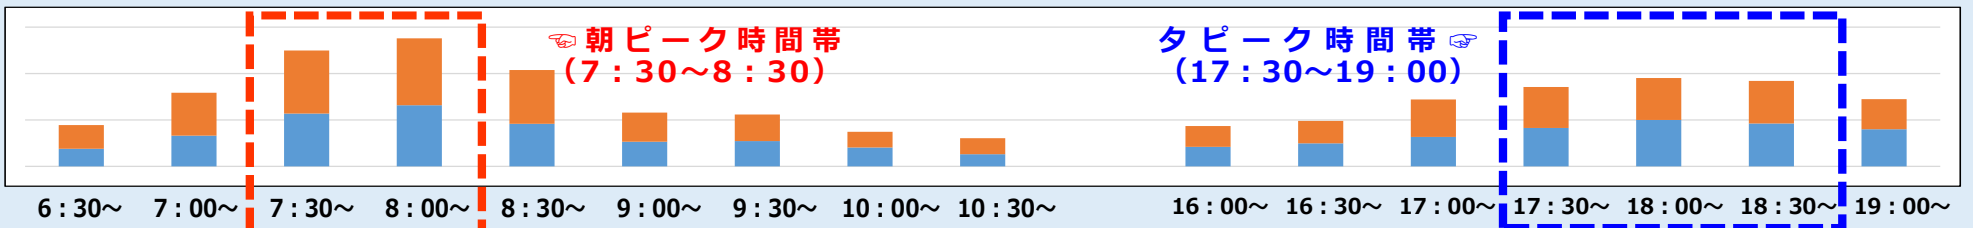

時差通勤のお願いについて

～主要駅における時間帯別改札ご利用状況のご案内～

新型コロナウイルス感染拡大防止の観点から**時差通勤**にご協力をお願いいたします。
主要駅における時間帯別改札ご利用状況をご案内いたしますので目安にさせていただきますようお願い申し上げます。

淀屋橋

京橋

枚方市

祇園四条

※直近の改札機ご利用データのイメージ図です