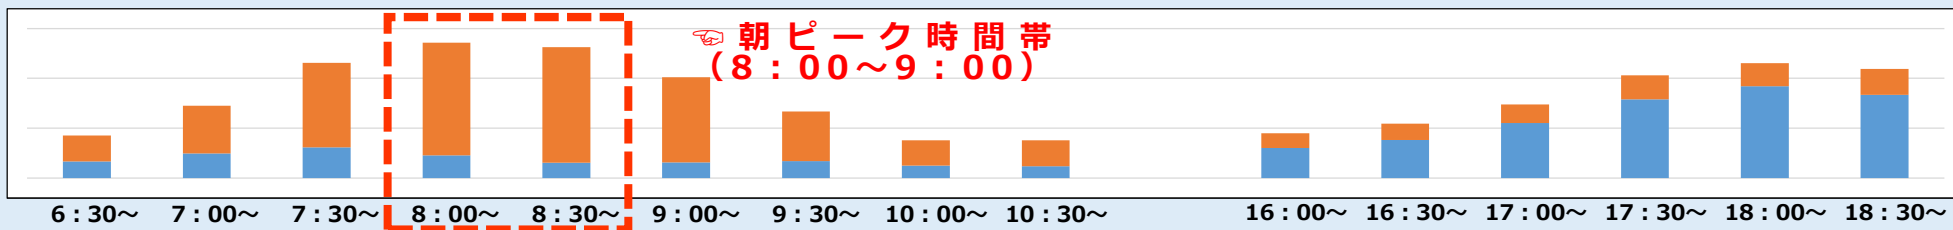

# 時差通勤のお願いについて

～主要駅における時間帯別改札ご利用状況のご案内～

新型コロナウイルス拡大防止の観点から**時差通勤**にご協力をお願いいたします。  
**主要駅における時間帯別改札ご利用状況**をご案内いたしますので目安にさせていただきますようお願い申し上げます。

淀屋橋

京橋

枚方市

祇園四条

※10/19 (月) の改札機ご利用データのイメージ図です