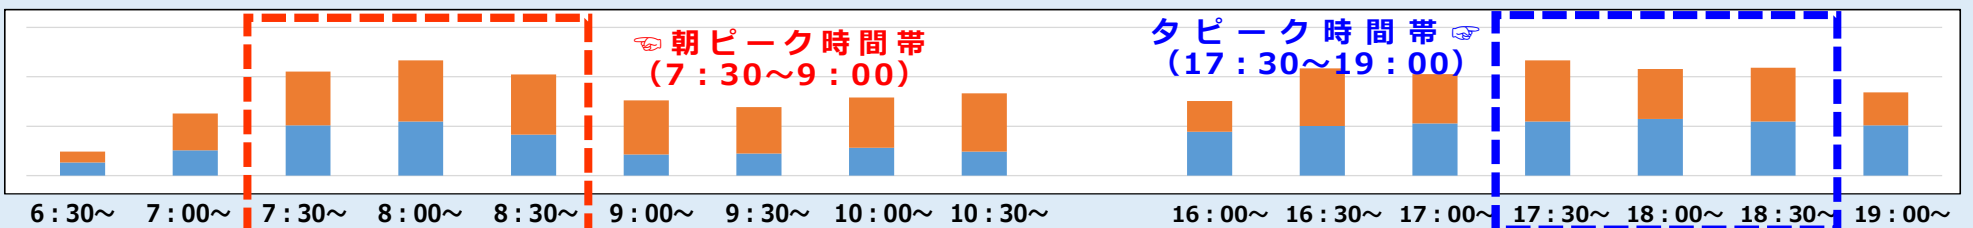

時差通勤のお願いについて

～主要駅における時間帯別改札ご利用状況のご案内～

新型コロナウイルス感染拡大防止の観点から**時差通勤**にご協力をお願いいたします。
主要駅における時間帯別改札ご利用状況をご案内いたしますので目安にさせていただきますようお願い申し上げます。

淀屋橋

京橋

枚方市

祇園四条

※直近の改札機ご利用データのイメージ図です