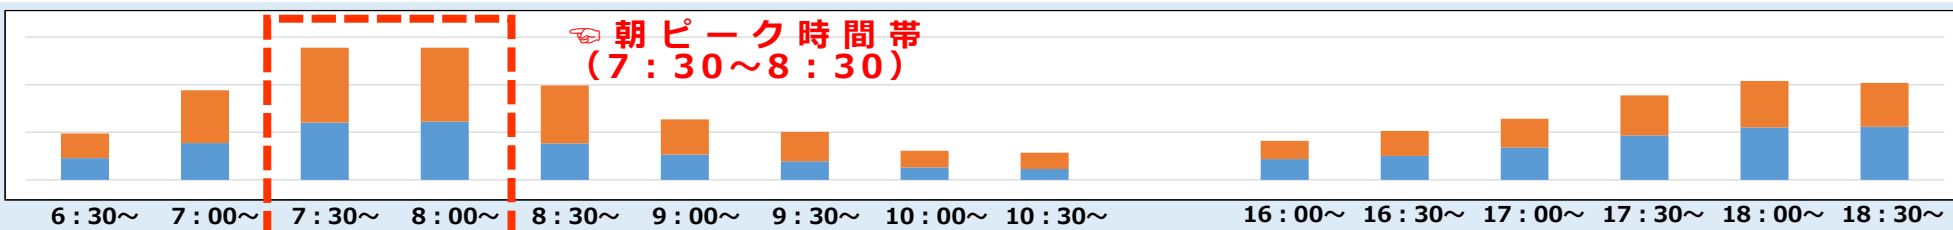

# 時差通勤のお願いについて

～主要駅における時間帯別改札ご利用状況のご案内～

新型コロナウイルス拡大防止の観点から**時差通勤**にご協力をお願いいたします。  
**主要駅における時間帯別改札ご利用状況**をご案内いたしますので目安にさせていただきますようお願い申し上げます。

淀屋橋

京橋

枚方市

祇園四条

※10/19 (月) の改札機ご利用データのイメージ図です