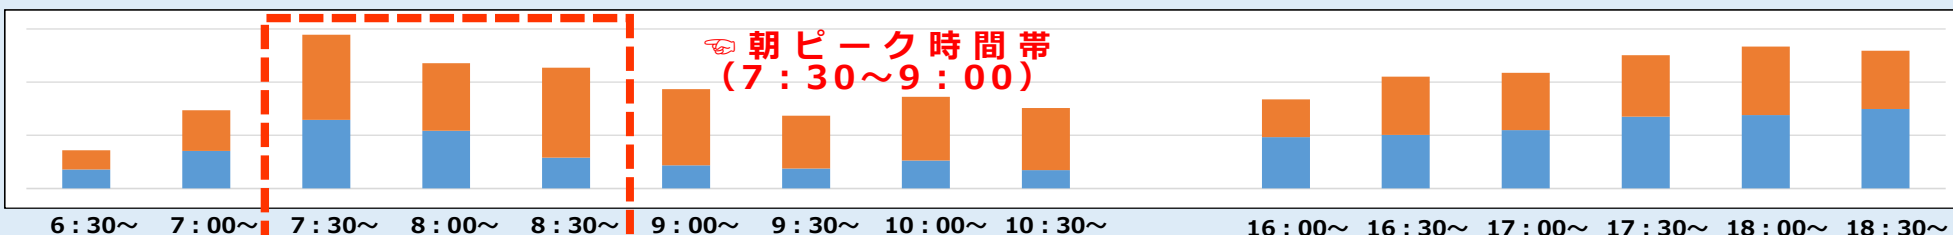

# 時差通勤のお願いについて

～主要駅における時間帯別改札ご利用状況のご案内～

新型コロナウイルス拡大防止の観点から**時差通勤**にご協力をお願いいたします。  
**主要駅における時間帯別改札ご利用状況**をご案内いたしますので目安にさせていただきますようお願い申し上げます。

淀屋橋

京橋

枚方市

祇園四条

※10/19 (月) の改札機ご利用データのイメージ図です