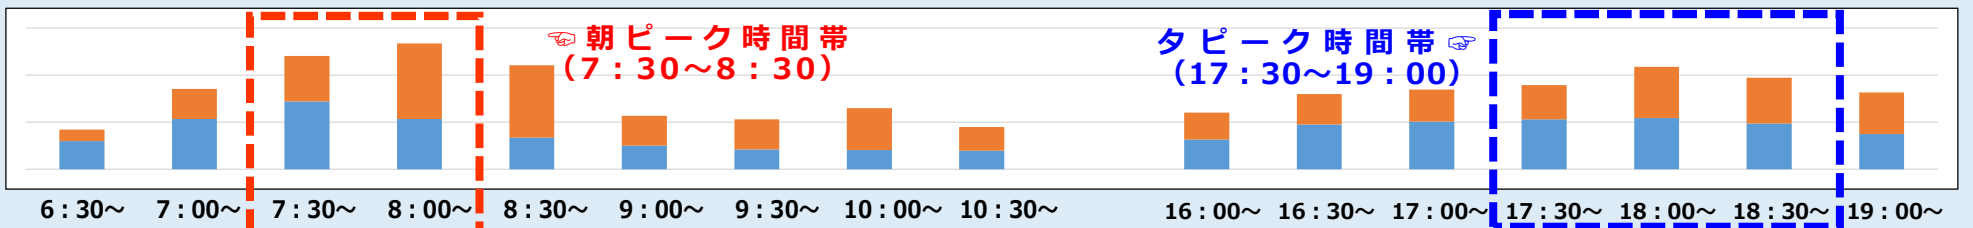

時差通勤のお願いについて

～主要駅における時間帯別改札ご利用状況のご案内～

新型コロナウイルス感染拡大防止の観点から**時差通勤**にご協力をお願いいたします。
主要駅における時間帯別改札ご利用状況をご案内いたしますので目安にさせていただきますようお願い申し上げます。

淀屋橋

京橋

枚方市

祇園四条

※直近の改札機ご利用データのイメージ図です