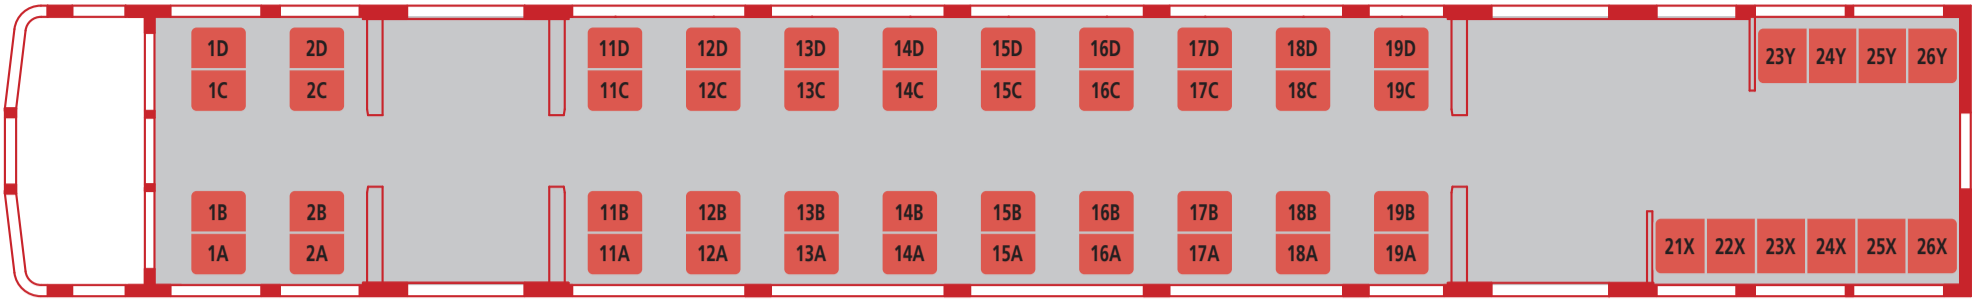

1号車

※淀屋橋行の出町柳駅～枚方市駅間、出町柳行の淀屋橋駅～丹波橋駅間では扉が開きません。

2号車(弱冷房車)

3号車・5号車・7号車

※淀屋橋行の出町柳駅～枚方市駅間、出町柳行の淀屋橋駅～丹波橋駅間では扉が開きません。

4号車

※31C、31D席は出町柳駅行では発売しません。

※38A、38B席は淀屋橋駅行では発売しません。

6号車<プレミアムカー>

8号車

車いすをご利用のお客さまのために2号車、4号車、6号車<プレミアムカー>、8号車の車いすスペース付近の席(□の座席)を前日まで確保しています。お求めのお客さまはご乗車の前日までに駅のプレミアムカー券発売所にお申し出ください。※2号車は弱冷房車となりますのでご注意ください。