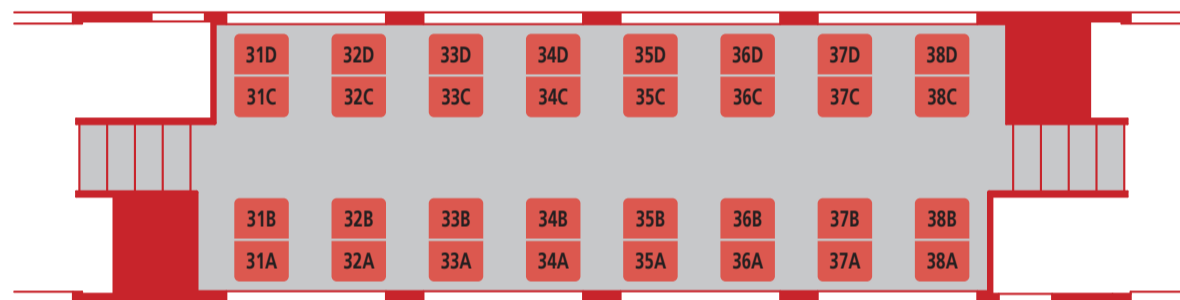

1号車

※淀屋橋行の出町柳駅～枚方市駅間、出町柳行の淀屋橋駅～丹波橋駅間では扉が開きません。

2号車(弱冷房車)

3号車・5号車・7号車

※淀屋橋行の出町柳駅～枚方市駅間、出町柳行の淀屋橋駅～丹波橋駅間では扉が開きません。

4号車

※31C、31D席は出町柳駅行では発売しません。

※38A、38B席は淀屋橋駅行では発売しません。

6号車<プレミアムカー>

8号車

車いすをご利用のお客さまのために2号車、4号車、6号車<プレミアムカー>、8号車の車いすスペース付近の席(□の座席)を前日まで確保しています。お求めのお客さまはご乗車の前日までに駅のプレミアムカー券発売所にお申し出ください。※2号車は弱冷房車となりますのでご注意ください。