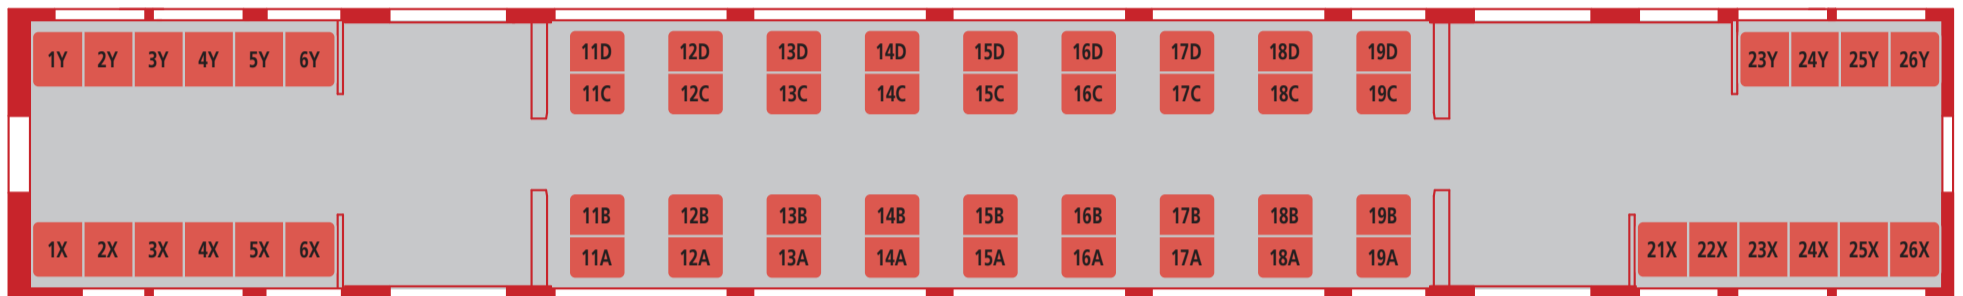

1号車

※淀屋橋行の出町柳駅～枚方市駅間、出町柳行の淀屋橋駅～丹波橋駅間では扉が開きません。

2号車(弱冷房車)

3号車・5号車・7号車

※淀屋橋行の出町柳駅～枚方市駅間、出町柳行の淀屋橋駅～丹波橋駅間では扉が開きません。

4号車

※31C、31D席は出町柳駅行では発売しません。

※38A、38B席は淀屋橋駅行では発売しません。

6号車<プレミアムカー>

8号車

車いすをご利用のお客さまのために2号車、4号車、6号車<プレミアムカー>、8号車の車いすスペース付近の席(□の座席)を前日まで確保しています。お求めのお客さまはご乗車の前日までに駅のプレミアムカー券発売所にお申し出ください。※2号車は弱冷房車となりますのでご注意ください。