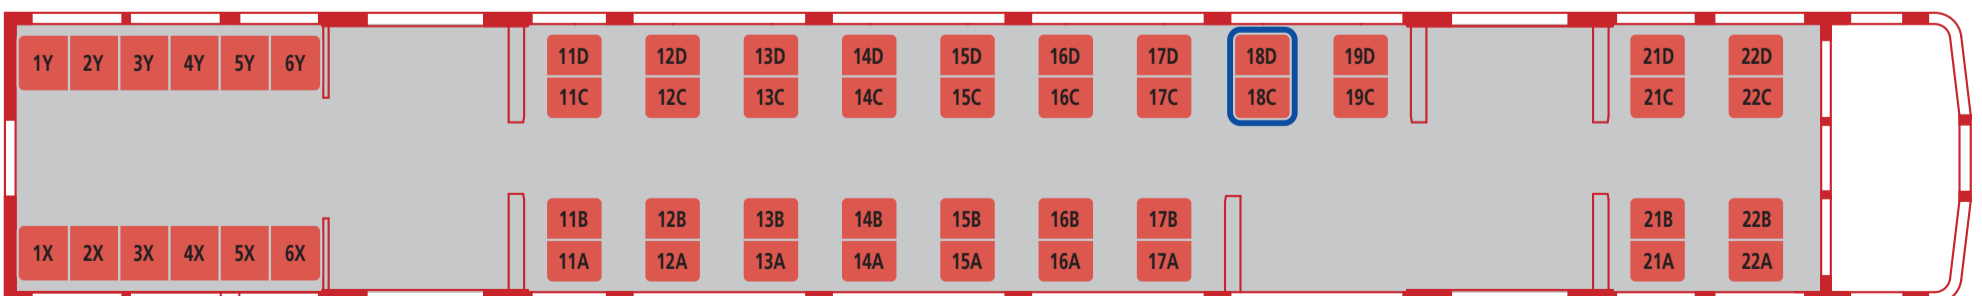

1号車

※淀屋橋行の出町柳駅～枚方市駅間、出町柳行の淀屋橋駅～丹波橋駅間では扉が開きません。

2号車(弱冷房車)

3号車・5号車・7号車

※淀屋橋行の出町柳駅～枚方市駅間、出町柳行の淀屋橋駅～丹波橋駅間では扉が開きません。

4号車

※31C、31D席は出町柳駅行では発売しません。

※38A、38B席は淀屋橋駅行では発売しません。

6号車<プレミアムカー>

8号車

車いすをご利用のお客さまのために2号車、4号車、6号車<プレミアムカー>、8号車の車いすスペース付近の席(□の座席)を前日まで確保しています。お求めのお客さまはご乗車の前日までに駅のプレミアムカー券発売所にお申し出ください。※2号車は弱冷房車となりますのでご注意ください。