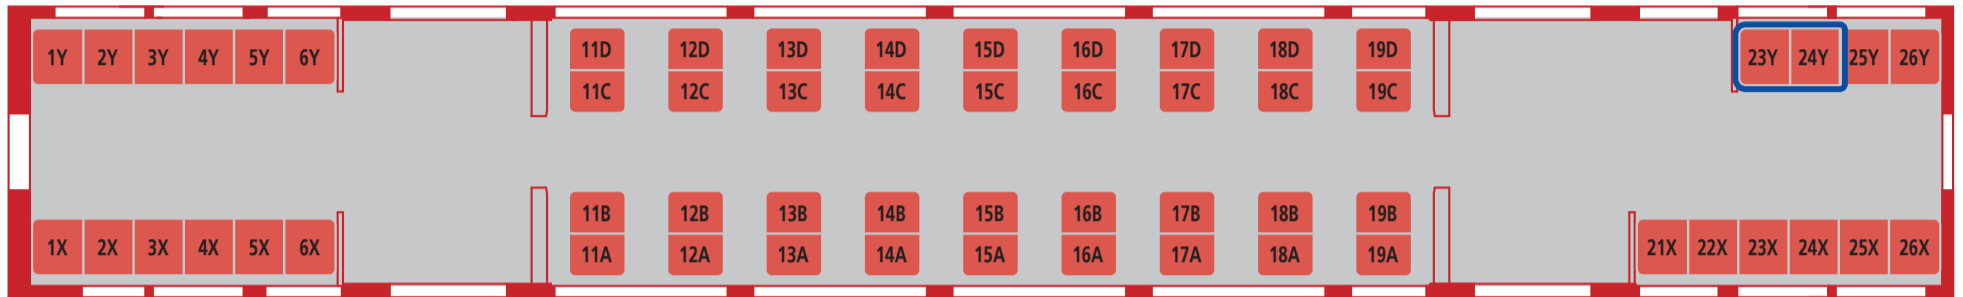

1号車

※淀屋橋行の出町柳駅～枚方市駅間、出町柳行の淀屋橋駅～丹波橋駅間では扉が開きません。

2号車(弱冷房車)

3号車・5号車・7号車

※淀屋橋行の出町柳駅～枚方市駅間、出町柳行の淀屋橋駅～丹波橋駅間では扉が開きません。

4号車

※31C、31D席は出町柳駅行では発売しません。

※38A、38B席は淀屋橋駅行では発売しません。

6号車<プレミアムカー>

8号車

車いすをご利用のお客さまのために2号車、4号車、6号車<プレミアムカー>、8号車の車いすスペース付近の席(□の座席)を前日まで確保しています。お求めのお客さまはご乗車の前日までに駅のプレミアムカー券発売所にお申し出ください。※2号車は弱冷房車となりますのでご注意ください。