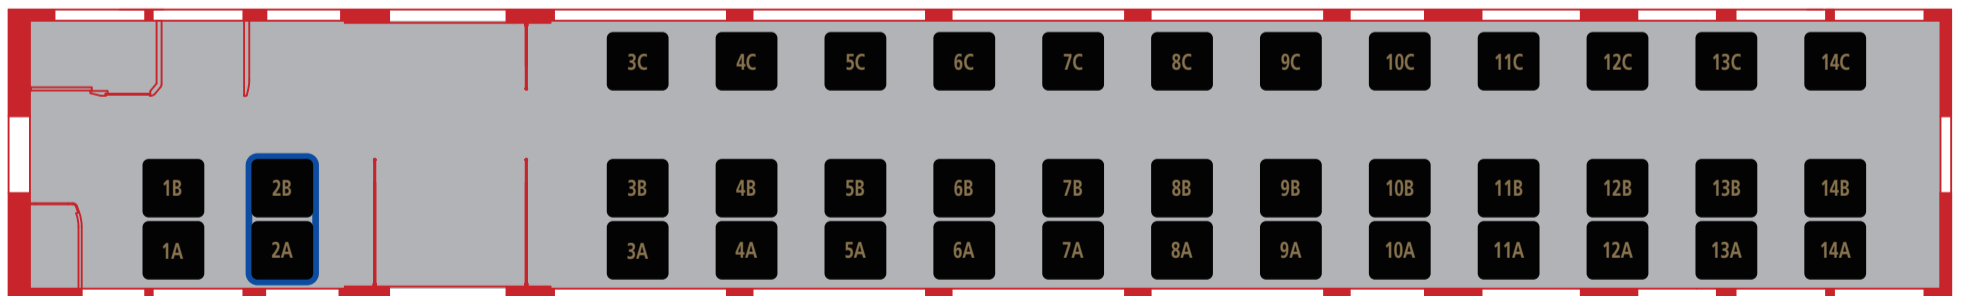

1号車

※淀屋橋行の出町柳駅～枚方市駅間、出町柳行の淀屋橋駅～丹波橋駅間では扉が開きません。

2号車(弱冷房車)

3号車・5号車・7号車

※淀屋橋行の出町柳駅～枚方市駅間、出町柳行の淀屋橋駅～丹波橋駅間では扉が開きません。

4号車

※31C、31D席は出町柳駅行では発売しません。

※38A、38B席は淀屋橋駅行では発売しません。

6号車<プレミアムカー>

8号車

車いすをご利用のお客さまのために2号車、4号車、6号車<プレミアムカー>、8号車の車いすスペース付近の席(□の座席)を前日まで確保しています。お求めのお客さまはご乗車の前日までに駅のプレミアムカー券発売所にお申し出ください。※2号車は弱冷房車となりますのでご注意ください。