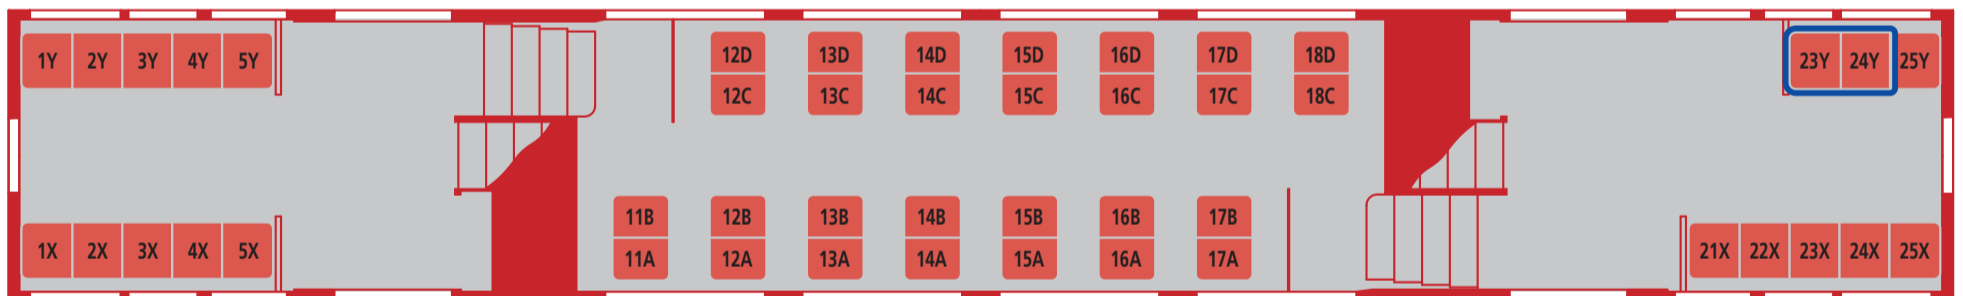

1号車

※淀屋橋行の出町柳駅～枚方市駅間、出町柳行の淀屋橋駅～丹波橋駅間では扉が開きません。

2号車(弱冷房車)

3号車・5号車・7号車

※淀屋橋行の出町柳駅～枚方市駅間、出町柳行の淀屋橋駅～丹波橋駅間では扉が開きません。

4号車

※31C、31D席は出町柳駅行では発売しません。

※38A、38B席は淀屋橋駅行では発売しません。

6号車<プレミアムカー>

8号車

車いすをご利用のお客さまのために2号車、4号車、6号車<プレミアムカー>、8号車の車いすスペース付近の席(□の座席)を前日まで確保しています。お求めのお客さまはご乗車の前日までに駅のプレミアムカー券発売所にお申し出ください。※2号車は弱冷房車となりますのでご注意ください。