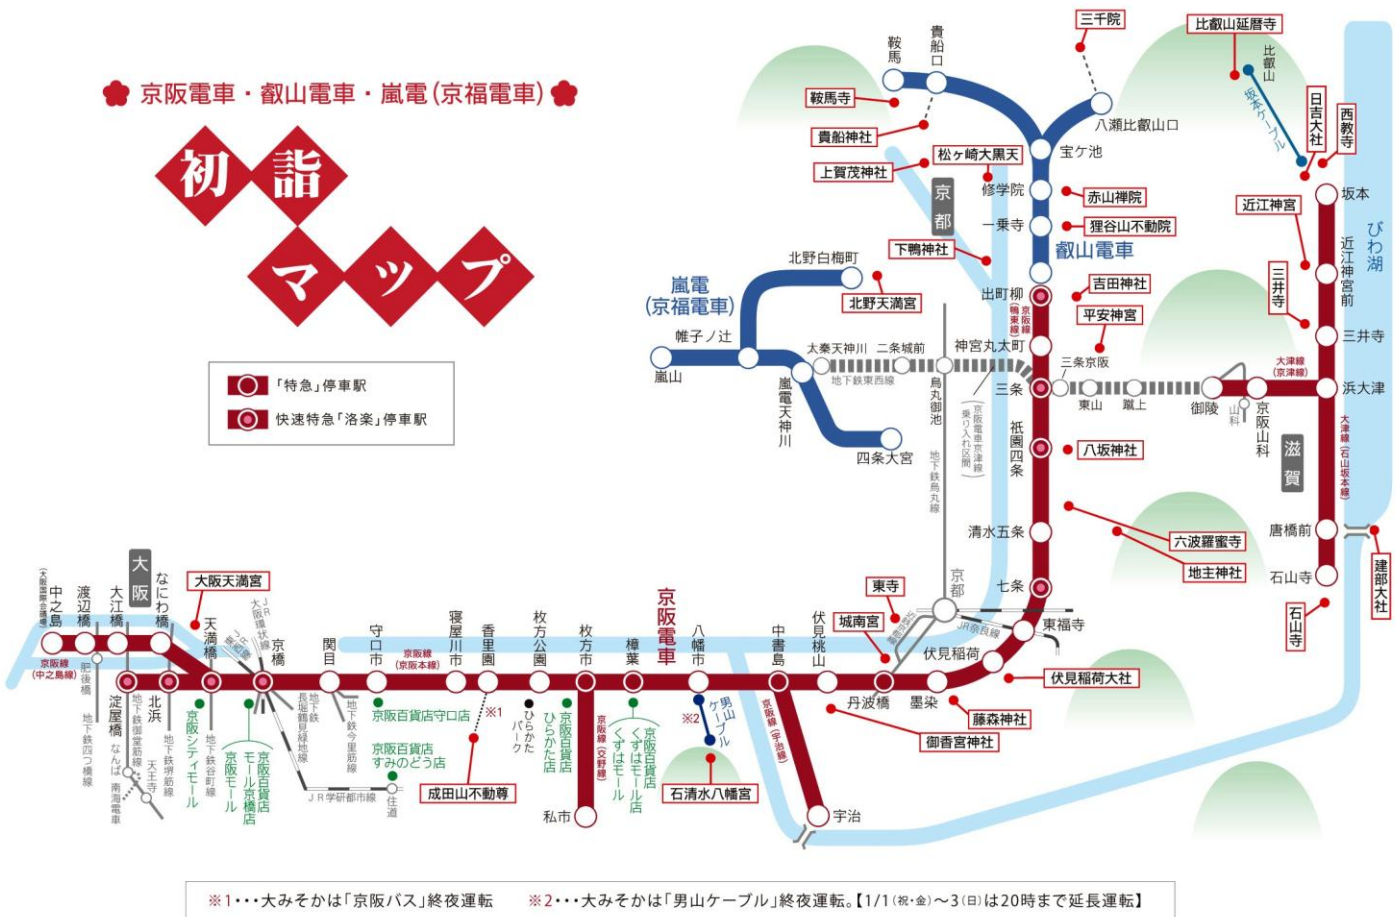

また、大津線各駅および三条駅で通年発売している、大津線が1日乗り放題の「湖都古都・おおつ1dayきっぷ」を、12月31日(木)から1月3日(日)までの期間にお買い求めいただいた方には、同じく「おけいはん卓上カレンダー」が当たるスピードくじと、「初詣記念印帳」を進呈します(先着順・数量限定)。

詳細は別紙のとおりです。

初詣朱印帳(京阪線)

初詣記念印帳(大津線)

おけいはん卓上カレンダー

(別紙)

1. 京阪「洛楽」初詣フリーチケット

2. 湖都古都・おおつ1dayきっぷ

- (1) 発売期間 発売中(平成28年3月31日(木)まで)
- (2) 有効区間 大津線(京津線・石山坂本線)
- (3) 通用期間 購入された日から翌月末日までのお好きな1日
- (4) 発売額 大人600円/小児300円
- (5) 発売駅 三条駅および大津線各駅
※駅係員配置時間内に発売
※御陵、大谷、南滋賀、滋賀里、穴太、松ノ馬場の各駅を除く
- (6) 特典 12月31日(木)から1月3日(日)までの期間にお買い求めいただくと、
以下の特典が付きます(ともに先着順・数量限定)。
- ①「おけいはん卓上カレンダー」が当たるスピードくじを進呈。
(おけいはん卓上カレンダー引き換え場所)
三条、四宮、浜大津、坂本、近江神宮前、石山寺の各駅
※駅係員配置時間内のみ

②大津線沿線5社寺の記念印が無料で受けられる「初詣記念印帳」を進呈。

(記念印授与所)

石山寺、建部大社、三井寺、近江神宮、日吉大社

※記念印授与時間は、各社寺とも1月1日(金・祝)は0時～16時、
2日(土)・3日(日)は9時～16時

※一部の社寺では別途拝観料(入山料)が必要です

(ご参考)沿線の主な神社仏閣

※伏見稲荷大社、石清水八幡宮、成田山不動尊へのお越しには「急行」が便利です

※「快速特急『洛楽』」については、本日発表の報道資料「年末年始の列車運転について」をご覧ください