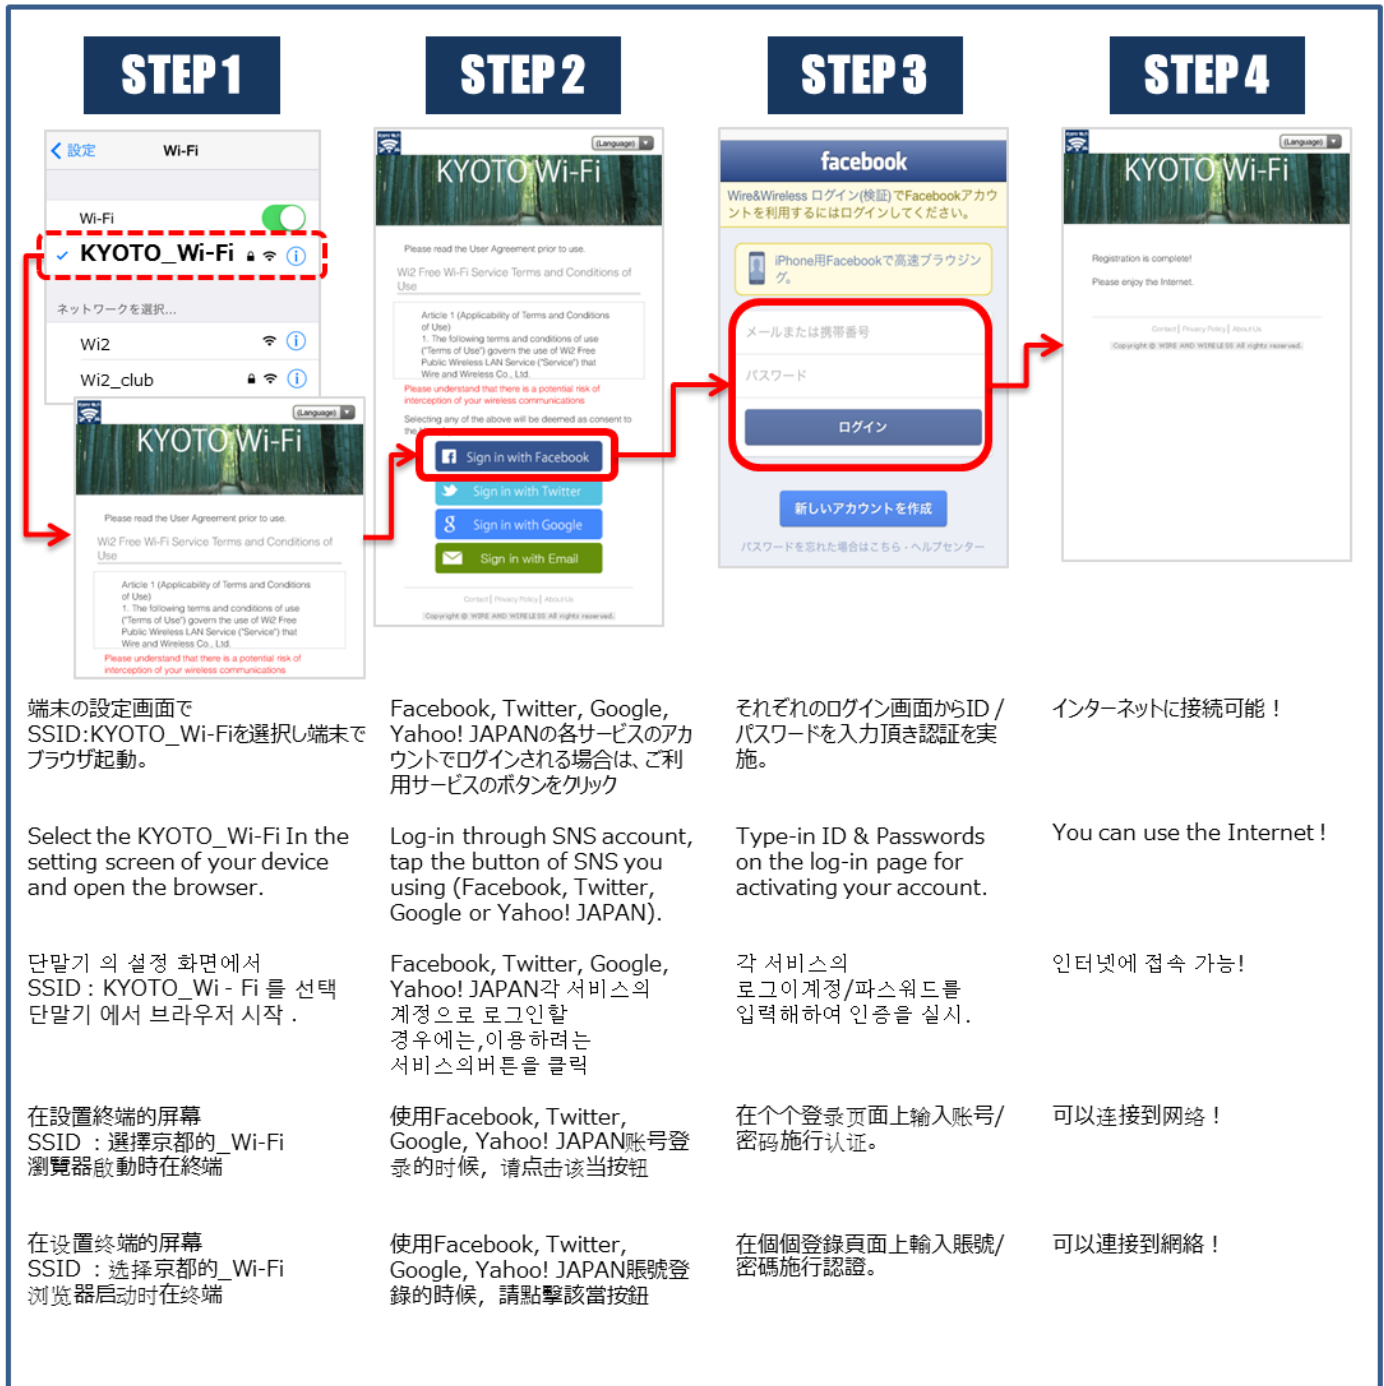

次ページ以降参照

※お客さまへのお願い

駅および電車内で携帯機器をご利用になるときは、他のお客さまのご迷惑にならないよう、ご配慮をお願いいたします。また、歩きながらの携帯機器のご利用は大変危険です。ご遠慮いただきますよう、お願いいたします。

以 上

Free Wi-Fi Manual

SNS登録方式

SNS registration system

Free Wi-Fi Manual