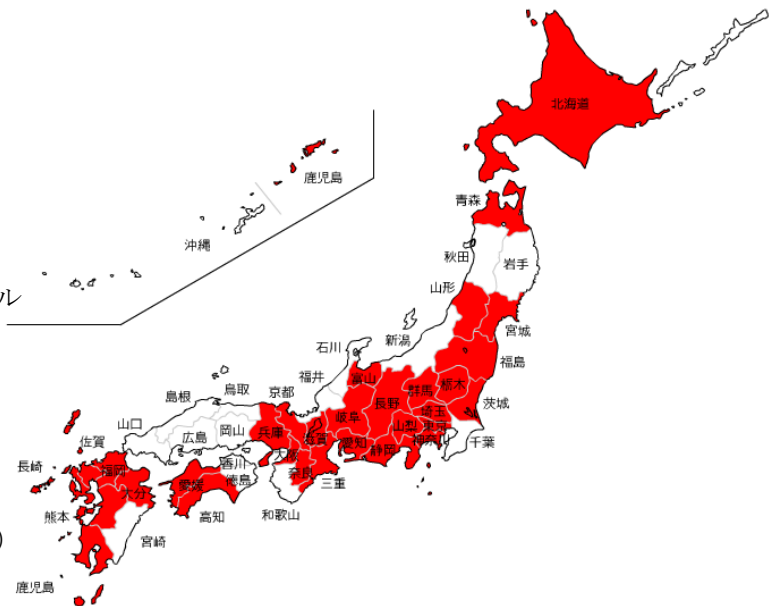

このほか、「全国乗り物コロカ制覇の旅」において、指定された駅等で位置登録を行うとデジタルスタンプを入手できる「デジタルスタンプラリー」機能も楽しんでいただくことができます。

詳細は別紙のとおりです。

(別紙)

1. 「コロニーな生活」および「全国乗り物コロカ制覇の旅」の概要

(1) 「コロニーな生活」

携帯電話の位置情報送信機能を利用したシミュレーションゲームで、利用料は無料、個人情報の登録は不要です。ユーザー自身の移動距離に応じてゲーム内の通貨「プラ」を獲得し、その「プラ」を使って自分のコロニー（街）を育てていくゲームです。

※ 別途通信料は必要です。

(2) 「全国乗り物コロカ制覇の旅」

①内 容

当イベントに参加している全国の交通事業者の乗車券に付属している「乗り物コロカ」裏面のシリアルナンバーをゲーム内で入力すると、各社オリジナルデザインのデジタルアイテム（車両模型等）を獲得することができます。また、シリアルナンバーの入力により、各社ごとに用意された「デジタルスタンプラリー」に参加できます。指定された駅等での位置登録やゲーム内のデジタルお土産を集めるミッションをクリアすると、クリア数に応じて限定デジタルアイテム「乗り物コロカ旅なテーマ [昼][夕][夜]」や「乗り物コロカ旅金貨」などを獲得することができます。

②対象交通事業者(順不同)：

- 北海道 北海道旅客鉄道 (JR 北海道)
- 北海道・茨城県 商船三井フェリー
- 青森県 青い森鉄道
- 青森県 弘南鉄道
- 山形県 山形鉄道
- 宮城県・福島県 阿武隈急行
- 福島県 会津鉄道
- 群馬県・栃木県 わたらせ渓谷鐵道
- 東京都・埼玉県・栃木県 東武トラベル
- 東京都・神奈川県 小田急電鉄
- 神奈川県 神奈川中央交通
- 神奈川県 大山観光電鉄
- 静岡県 伊豆急行
- 富山県 富山地方鉄道
- 山梨県 富士急行
- 長野県 アルピコ交通 (松本電気鉄道)
- 長野県 上田電鉄
- 愛知県・岐阜県 名古屋鉄道
- 大阪府・京都府・奈良県・三重県・愛知県 近畿日本鉄道
- 大阪府・兵庫県・大分県・鹿児島県 フェリーさんふらわあ
- 大阪府・京都府・滋賀県 京阪電気鉄道**
- 愛媛県・大分県 宇和島運輸フェリー
- 高知県 土佐くろしお鉄道
- 福岡県 西日本鉄道
- 長崎県・佐賀県 松浦鉄道
- 熊本県・鹿児島県 肥薩おれんじ鉄道
- 熊本県 天草エアライン
- 熊本県 くま川鉄道