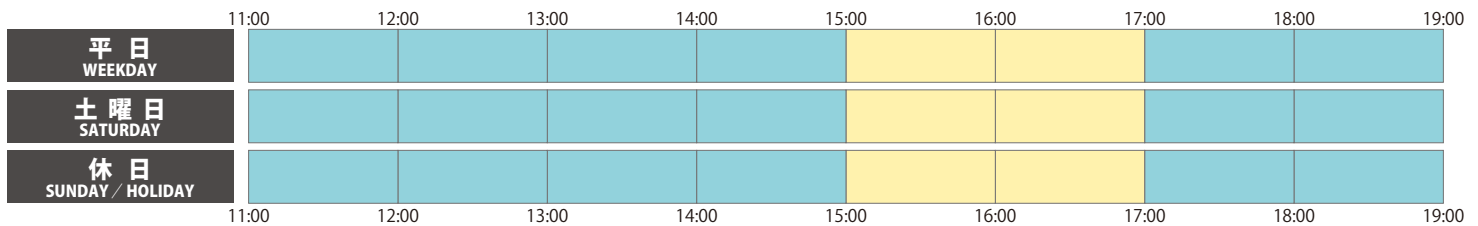

営業時間を変更しています

展望室 11:00～19:00
KYOTO TOWER SANDO (1F・2F) 11:00～19:00
KYOTO TOWER SANDO (B1F) 11:30～22:00

営業時間の異なる店舗もございます。
 各店の営業時間は、[京都タワーのホームページ](#)にてご確認ください。

混雑状況

※2020年9月28日現在 ※混雑状況は、各フロアの平均的なものです

京都タワー展望室

KYOTO TOWER SANDO (1F・2F)

KYOTO TOWER SANDO (B1F)

混雑状況の目安

比較的空いている

やや混んでいる

混んでいる