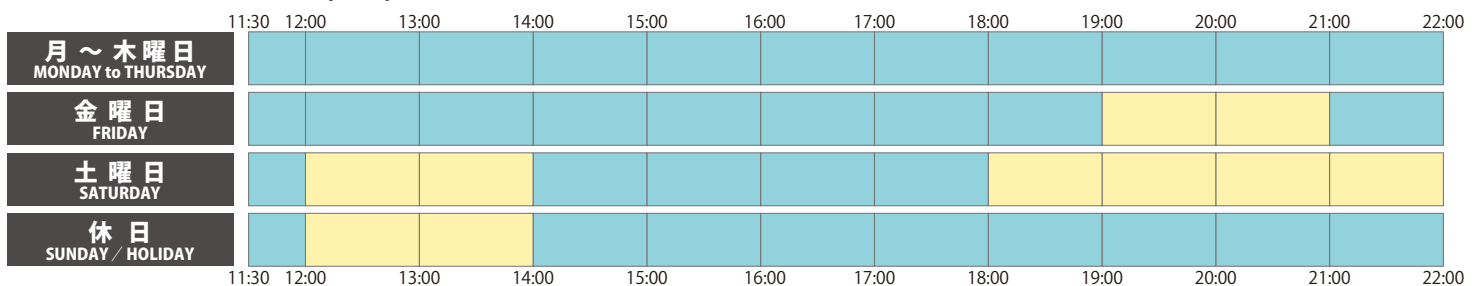

営業時間を変更しています

展望室 11:00～19:00
KYOTO TOWER SANDO (1F・2F) 11:00～19:00
KYOTO TOWER SANDO (B1F) 11:30～22:00

営業時間の異なる店舗もございます。
 各店の営業時間は、[京都タワーのホームページ](#)にてご確認ください。

混雑状況

※2020年9月28日現在 ※混雑状況は、各フロアの平均的なものです

京都タワー展望室

KYOTO TOWER SANDO (1F・2F)

KYOTO TOWER SANDO (B1F)

混雑状況の目安

比較的空いている

やや混んでいる

混んでいる