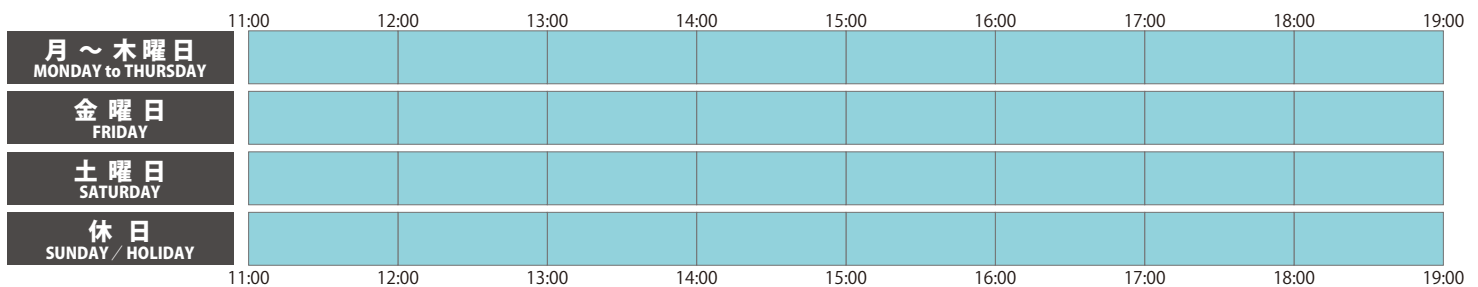

営業時間を変更しています

展望室 11:00～19:00
KYOTO TOWER SANDO (1F・2F) 11:00～19:00
KYOTO TOWER SANDO (B1F) 11:30～22:00

営業時間の異なる店舗もございます。
 各店の営業時間は、[京都タワーのホームページ](#)にてご確認ください。

混雑状況

※2020年9月28日現在 ※混雑状況は、各フロアの平均的なものです

京都タワー展望室

KYOTO TOWER SANDO (1F・2F)

KYOTO TOWER SANDO (B1F)

混雑状況の目安

比較的空いている

やや混んでいる

混んでいる