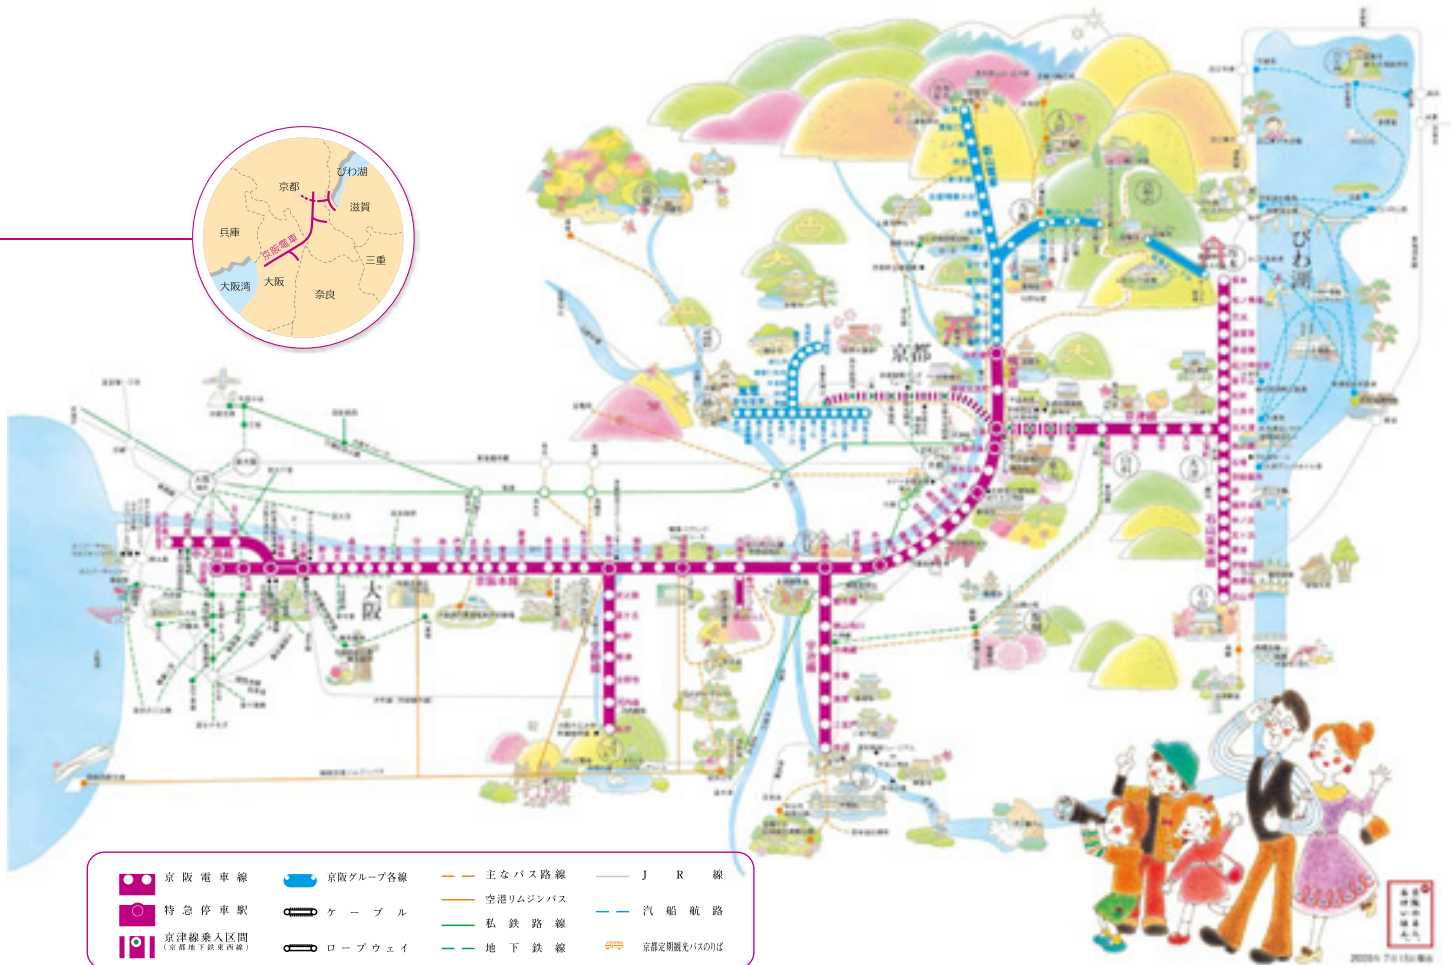

京阪電車沿線案内図

京阪グループネットワーク (平成21年7月1日現在)

■ 運輸業

京阪電気鉄道(株)
 叡山電鉄(株)
 京福電気鉄道(株)
 (株)京阪エンジニアリングサービス
 (株)京阪レジャーサービス
 中之島高速鉄道(株)
 (株)京阪ステーションマネジメント
 (株)京阪交通社
 (株)京阪エージェンシー
 京阪ライフサポート(株)
 (株)京阪バスシステムズ
 京阪バス(株)
 京阪シティバス(株)
 京阪京都交通(株)
 京阪バスサービス(株)
 ケービー・エンタープライズ(株)
 京阪宇治バス(株)
 江若交通(株)
 (株)ザ・コジャック
 京都バス(株)
 ケーテー自動車工業(株)
 京阪タクシー(株)
 滋賀京阪タクシー(株)