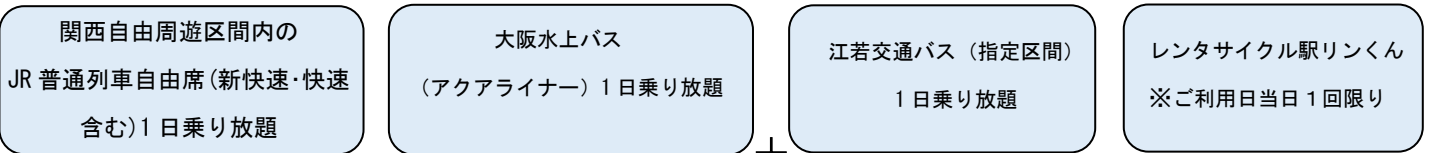

2021年11月18日
西日本旅客鉄道株式会社
京阪電気鉄道株式会社
南海電気鉄道株式会社
近畿日本鉄道株式会社
神戸電鉄株式会社
神戸市交通局
大阪水上バス株式会社

「冬の関西1デイパス」を発売します

JR西日本、京阪、南海、近鉄、神戸電鉄、神戸市交通局、大阪水上バスの7社が連携した冬の日帰り旅行やおでかけに便利な「冬の関西1デイパス」を発売します。

《商品おすすめのポイント》

- 関西自由周遊区間内のJR普通列車自由席、大阪水上バス（アクアライナー）・江若交通バス（堅田駅以南エリア及び琵琶湖大橋線の堅田駅～勾当内侍前※比叡山シャトルバス・奥比叡ドライブウェイ線は除く）が1日乗り放題、レンタサイクル駅リンクン1回利用（大人用自転車のみ）に加え、びわ湖チケット、高野山チケット、奈良・西ノ京・斑鳩チケット、有馬温泉チケットのいずれかと交換が出来る引換券がセットになっています。
- 「おひとりさま旅」にもぴったり！1名様からご利用になれます。
- きっぷのご提示でご利用特典が受けられます。※詳細は別紙をご確認ください。

《商品概要》

以下の4つのチケットの中から1つ引換可能

びわ湖チケット（京阪）

引換箇所：京阪電車の京阪山科・京阪石山・京阪膳所・京阪大津京・坂本比叡山口の各駅。琵琶湖汽船の大津港・長浜港・今津港（2021.12月：土日と1～5・25～31日、2022.1月：土日祝と3日、2月：土日祝のみ）

- ・京阪電車 御陵駅～びわ湖浜大津駅・石山寺駅～坂本比叡山口駅
1日乗り放題
- ・琵琶湖汽船 ビアンカ60・80（企画クルーズ除く）・南湖遊覧ボート・竹生島クルーズ・雪見船（期間限定運航予定）いずれか