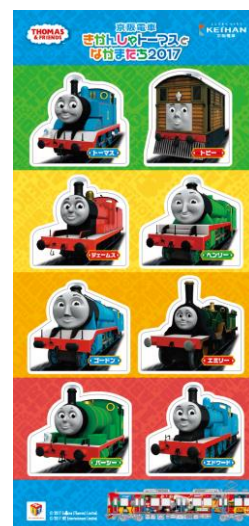

(5) 「シルエットクイズ」の実施

「きかんしゃトーマス号 2017」の車内に「きかんしゃトーマスとなかまたち」のシルエットが描かれたポスターを掲出します。所定の解答用紙にシルエットの正体を記入してラストランイベントに持参いただいた方に、先着順(数量限定)で「京阪電車きかんしゃトーマスとなかまたち」の特製シールをプレゼントします。

※特製シールは2017年3月のデビュー時と同様のものです

■概要

<シルエットポスターの掲出>

【掲出期間】 2018年10月13日(土)～28日(日)

【掲出場所】 「きかんしゃトーマス号 2017」車内

<解答用紙の配布>

【配布期間】 2018年10月13日(土)～28日(日)

【配布場所】 京阪線各駅、大津線主要駅

<特製シールのプレゼント>

【引換期間】 2018年10月28日(日) 10時～15時

【引換場所】 私市駅前公園

【進呈対象】 小学生以下のお子さま

特製シール

※各イベントは、内容を変更、または中止する場合があります

以 上