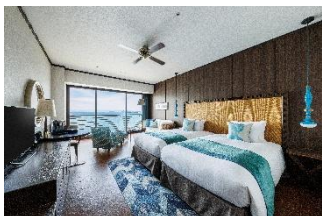

## 【琵琶湖ホテル】 お子様主役のサマーリゾート体験 一生モノの思い出になる夏のご宿泊を琵琶湖ホテルで

琵琶湖ホテル（所在地：滋賀県大津市浜町、総支配人：前田義和）では、夏ならではの特別な体験をご用意し、ご家族での旅行にぴったりな夏のリゾートステイをご提案します。

夏の琵琶湖ホテルご滞在イメージ

全室レイクビューの客室を誇る琵琶湖ホテルは、夏季限定の屋外ガーデンプールや、爽やかな湖風が抜ける屋上 BBQ など、湖畔の夏を楽しむご滞在を提供しております。さらに今年は、手持ち花火やクイズラリー、縁日に、うちわ作りなど、お子様が主役になれる体験をご用意。日中は豊かな自然に触れる湖岸散策やプールでアクティビティを体験し、夜は屋上 BBQ をはじめ、お好みに合わせて選べる館内の多彩なご夕食とともに、夏の風物詩である花火をご満喫いただけます。ホテルでのご滞在そのものが充実したリゾート旅行となるような夏限定のコンテンツを取り揃え、ご家族の特別な滞在を演出します。

### びわ湖の絶景に包まれる、爽快なレイクビューステイ

スーペリアフロア「Natura」

プレミアム・ラグジュアリーフロア「Aqua」

全室レイクビューの客室からは、朝日に輝く湖面や、夕日に染まる山々、夜はライトアップされた花噴水など、時間とともに表情を変えるびわ湖の絶景を一望いただけます。びわ湖を望むようにベッドを配したスーペリアフロア「Natura」や、びわ湖のブルーを基調にリゾート感溢れるプレミアム・ラグジュアリーフロア「Aqua」など、それぞれに異なる魅力を持つ客室をご用意しております。お好みの空間で、豊かな自然を感じるご滞在をお楽しみください。