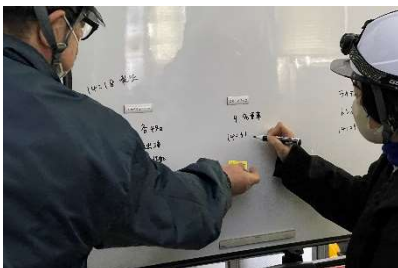

2025年2月4日

緊急事態に備えた「地震・消防対策訓練」を実施 ～遊園地の「安全安心」を追求～

ひらかたパーク(大阪府枚方市枚方公園町1-1)は、1月28日(火)に園内各所で「地震・消防対策訓練」を実施しました。今回の訓練では、営業時間内に南海トラフを震源とする地震が発生したことを想定し、速やかな情報連携、初動期の災害対応力の向上や意思決定の迅速化などを目的とし、ひらかたパークで働く関係者約200人が参加しました。

コース途中でアトラクションが緊急停止した想定で、降車の補助および救助を行う様子

訓練は2部構成で、1部では、主に緊急停止したアトラクションからの救出活動を行いました。2部では、シナリオの一部を事前に用意しないシナリオレス形式とし、施設内での火災発生、負傷者やインバウンドのお客さまの避難誘導など、実際の災害発生時に起こりうる突発的な事象にも対応できる実践力の強化を図りました。

ひらかたパークでは、今回の訓練以外にも、毎年様々な緊急事態を想定した各種訓練を実施しています。お客さまに安心してお過ごしいただけるよう、引き続き「安全安心」の確保に向けた取り組みに努めてまいります。

迅速かつ正確に行うことを心掛けながら、無線を使用して園内各所からの情報収集と避難指示を行う様子

○訓練概要

【実施日】1月28日(火)

【参加人数】約200名

【実施目的】災害発生時の対応力強化

【災害想定】南海トラフを震源とする地震が発生
大阪府震度5強を観測
園内にて火災発生
各施設、アトラクションの営業中止

【訓練内容】(1)情報連携
(2)アトラクション救助活動
(3)避難誘導
(4)傷病者対応
(5)多言語対応 など