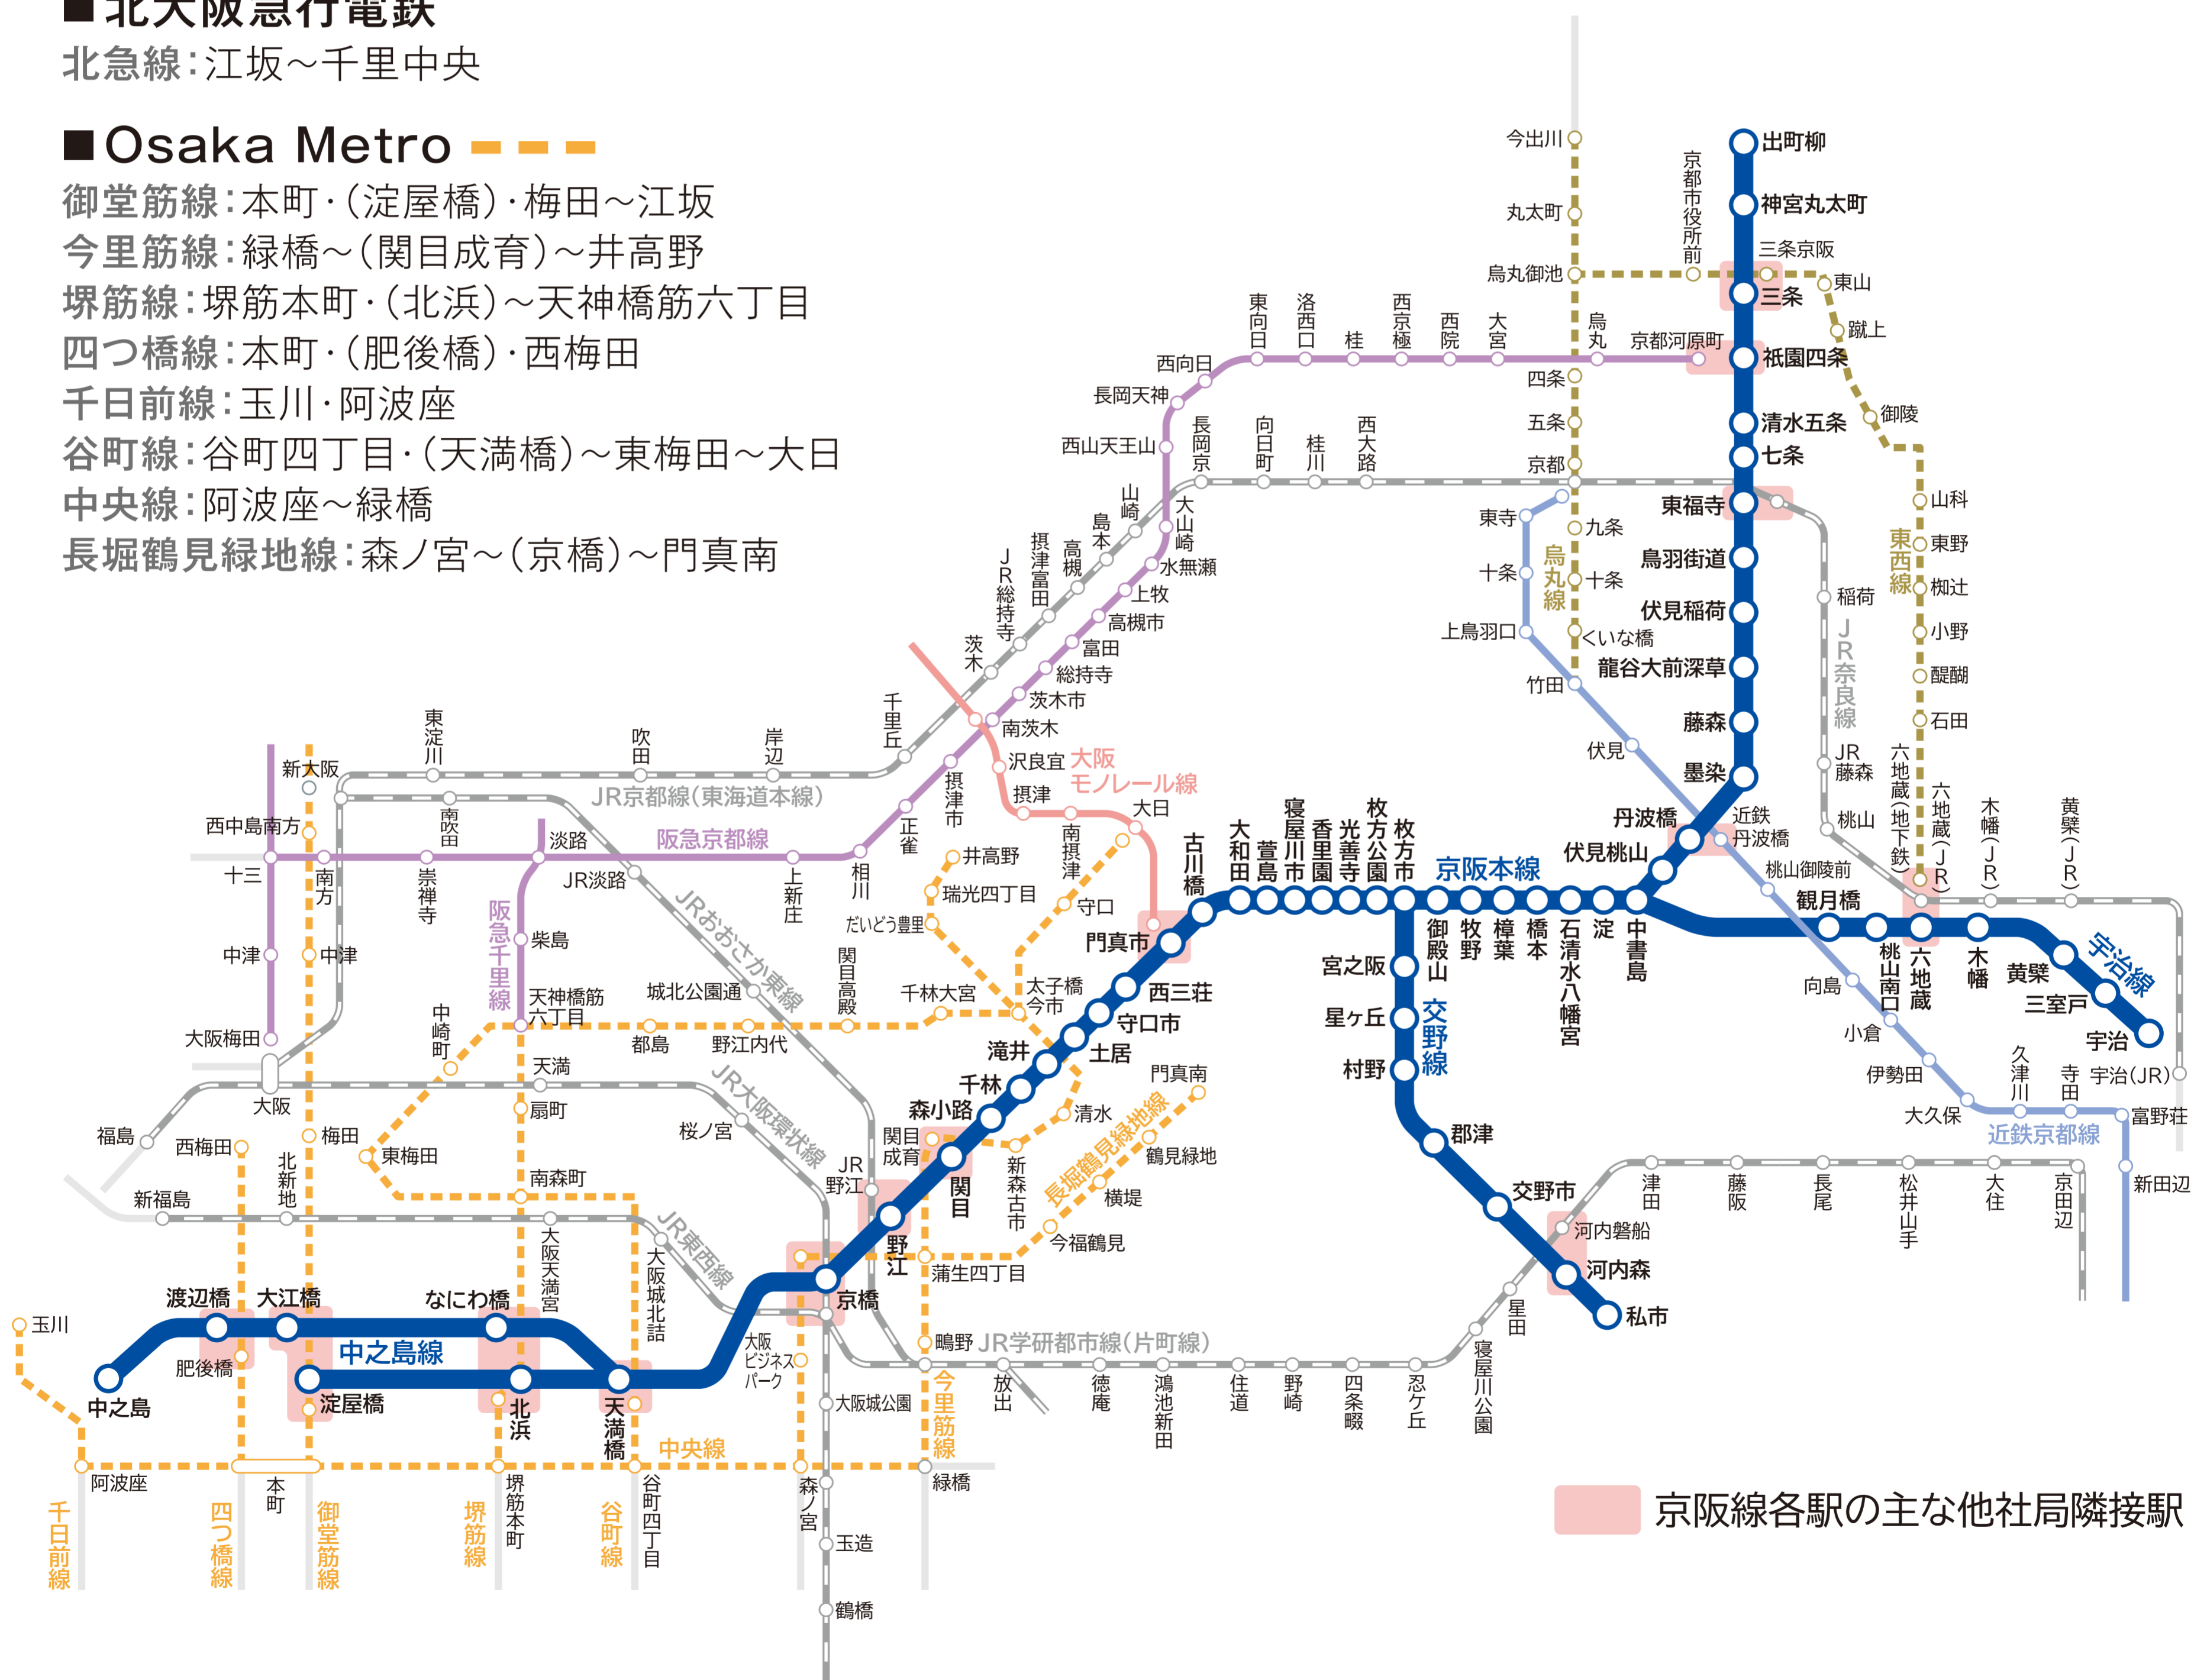

京阪電車振替輸送ご利用案内

[淀屋橋 ↔ 出町柳・中之島線・交野線・宇治線]

現在下記の各社局線と振替輸送区間を定めています。(2019.10.1)

■ JR西日本

- JR京都線: 大阪～京都
- JR大阪環状線: 福島・大阪～(京橋)～天王寺
- JR東西線・JR学研都市線: 新福島～(京橋～河内磐船)～京田辺
- JR奈良線: 京都・(東福寺)～宇治
- JRおおさか東線: 新大阪～(JR野江)～放出

■ 阪急電鉄

- 京都線: 大阪梅田～京都河原町
- 千里線: 天神橋筋六丁目～北千里
- 宝塚線: 大阪梅田～石橋阪大前
- 箕面線: 石橋阪大前～箕面

■ 北大阪急行電鉄

- 北急線: 江坂～千里中央

■ Osaka Metro

- 御堂筋線: 本町・(淀屋橋)・梅田～江坂
- 今里筋線: 緑橋～(関目成育)～井高野
- 堺筋線: 堺筋本町・(北浜)～天神橋筋六丁目
- 四つ橋線: 本町・(肥後橋)・西梅田
- 千日前線: 玉川・阿波座
- 谷町線: 谷町四丁目・(天満橋)～東梅田～大日
- 中央線: 阿波座～緑橋
- 長堀鶴見緑地線: 森ノ宮～(京橋)～門真南

■ 近畿日本鉄道

- 難波線・大阪線・奈良線: 大阪難波～大和西大寺
- 京都線: 大和西大寺～京都

■ 大阪モノレール

- 大阪モノレール線: 門真市～大阪空港
- 彩都線: 万博記念公園～彩都西

■ 京都市交通局(地下鉄)

- 烏丸線: 竹田～今出川
- 東西線: 烏丸御池～(三条京阪)～六地蔵

京阪線各駅の主な他社局隣接駅

- ※他社局線各駅までタクシー等の交通手段をご利用される場合は、お客さまのご負担となります。
- ※振替輸送の対象となる他の路線駅で、対象となる乗車券を係員にご呈示ください。
- ※振替輸送をご利用いただいた場合、乗車変更及び途中下車のお取り扱いはいたしません。
- ※振替輸送の実施及び対象区間は、運転見合わせ等の範囲により決定いたしますので、その都度ご案内いたします。

詳しくは、駅係員にお尋ねください。