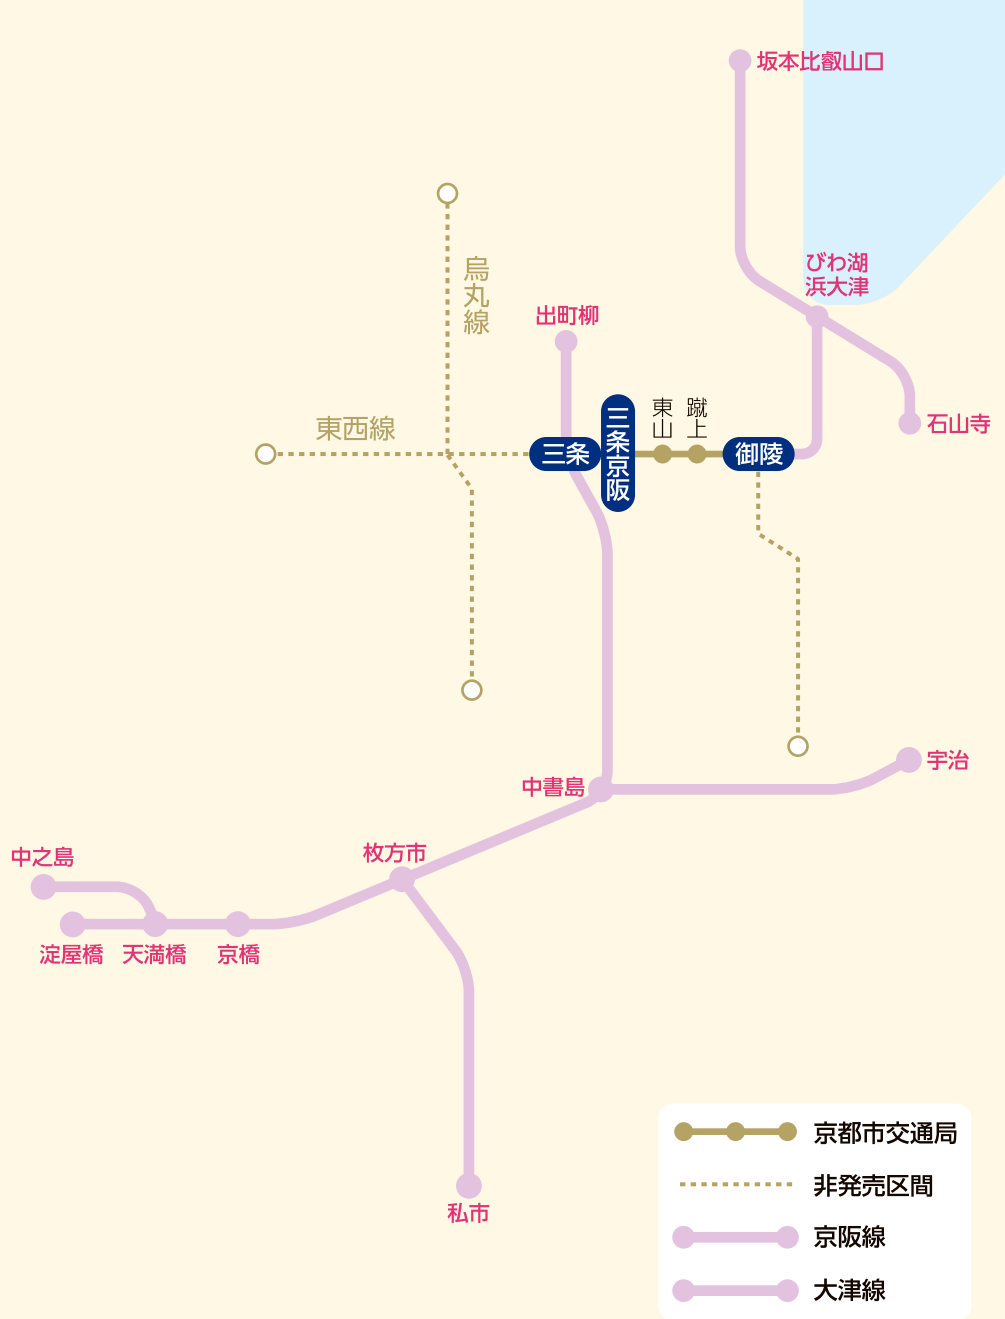

京都市交通局定期券発売範囲図 (御陵駅・三条駅接続)

京阪側連絡範囲: 京阪線…全線各駅 / 大津線…全線各駅

叡山電鉄線連絡定期券発売範囲図 (出町柳駅接続) ①7

京阪側連絡範囲: 京阪線…全線各駅