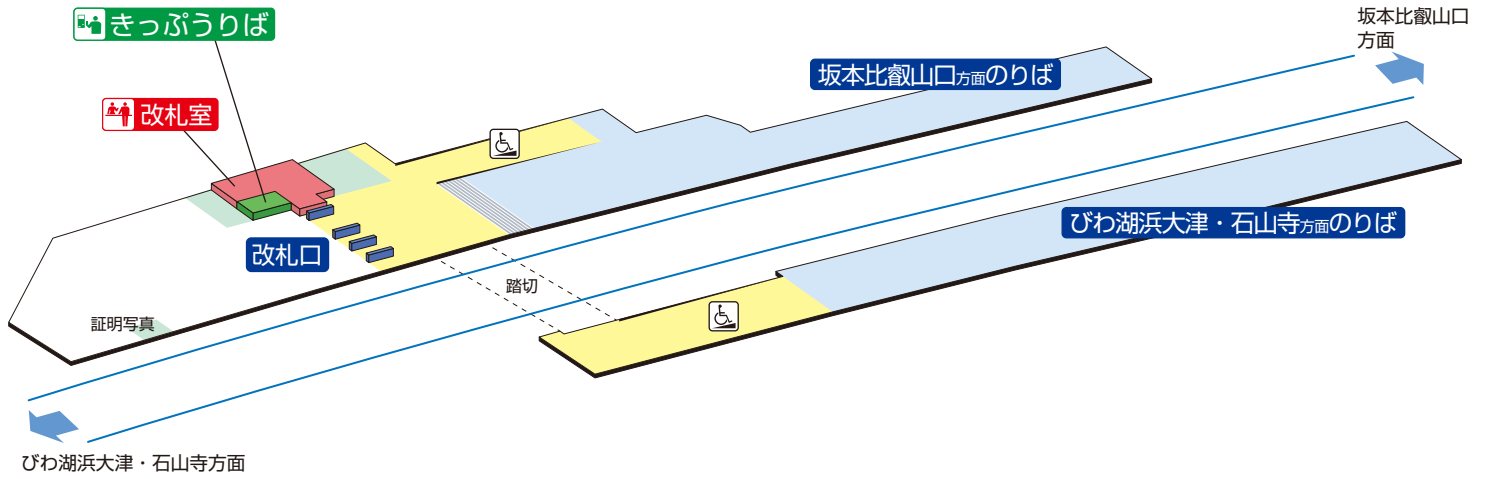

# 大津市役所前駅 / Otsu-shiyakusho-mae

1F

改札口・ホーム階

2020.7.1 現在