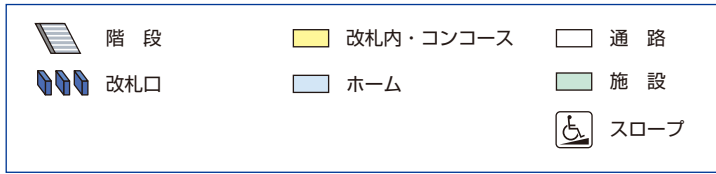

# 大津市役所前駅 / Otsu-shiyakusho-mae

1F

改札口・ホーム階

2020.7.1 現在