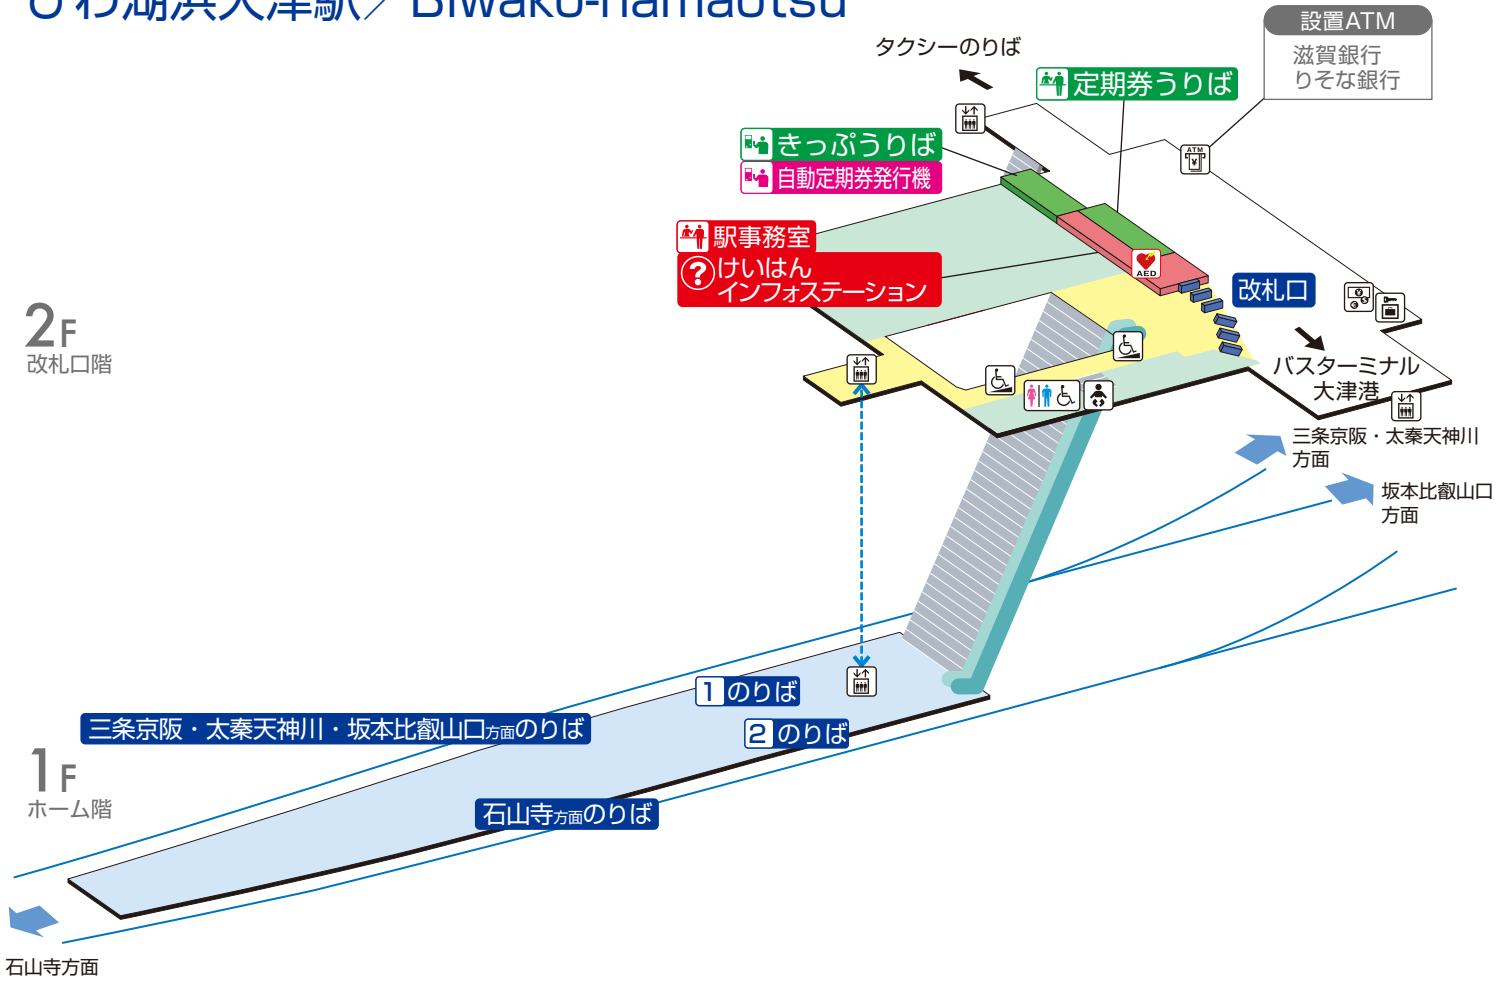

びわ湖浜大津駅 / Biwako-hamaotsu

	階 段		改札内・コンコース		通 路		エレベーター経路
	エスカレーター		ホ ー ム		施 設		
	改札口		スロープ		コインロッカー		
	エレベーター		ベビーキープ・ ベビーシート		ATM		
	車いす利用可能トイレ		AED (自動体外式除細動器)		外貨両替機		

2018.3.17 現在