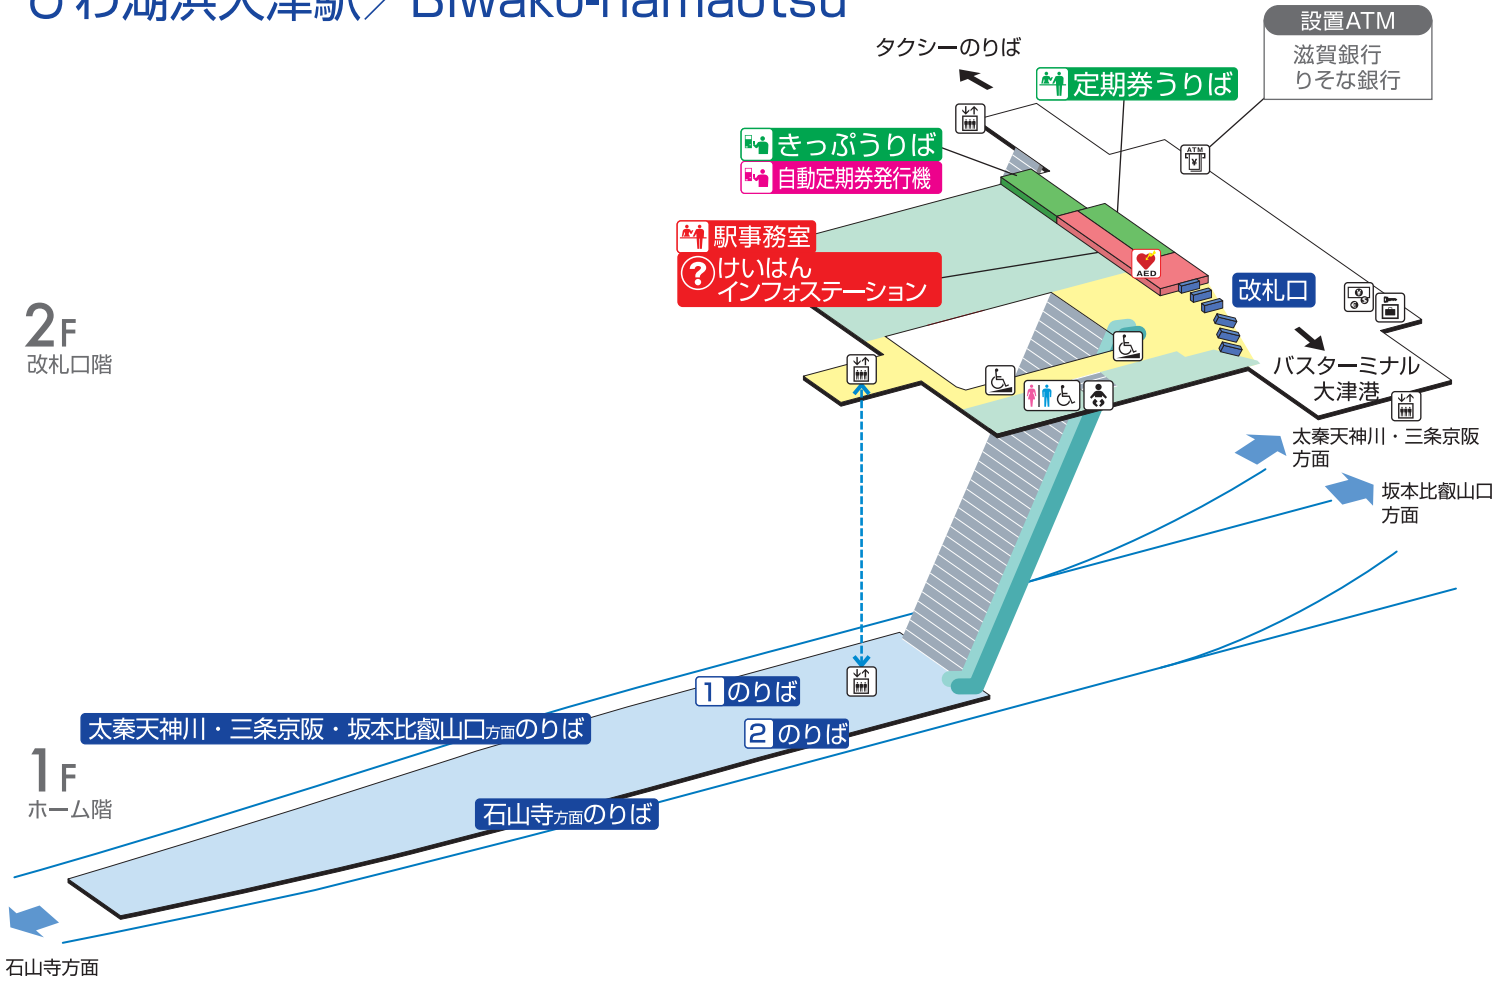

びわ湖浜大津駅 / Biwako-hamaotsu

| | | | | | | | |
|--|------------|--|--------------------|--|---------|--|----------|
| | 階段 | | 改札内・コンコース | | 通路 | | エレベーター経路 |
| | エスカレーター | | ホーム | | 施設 | | バリアフリー経路 |
| | 改札口 | | スロープ | | コインロッカー | | |
| | エレベーター | | ベビーキープ・ ベビーシート | | ATM | | |
| | 車いす利用可能トイレ | | AED (自動体外式除細動器) | | 外貨両替機 | | |

2018.3.17 現在