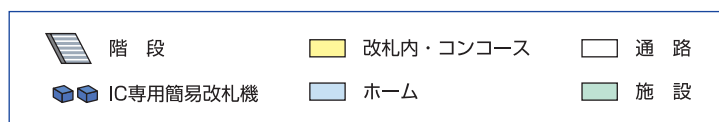

島ノ関駅 / Shimanoseki

1F

改札機・ホーム階

2018.3.17 現在