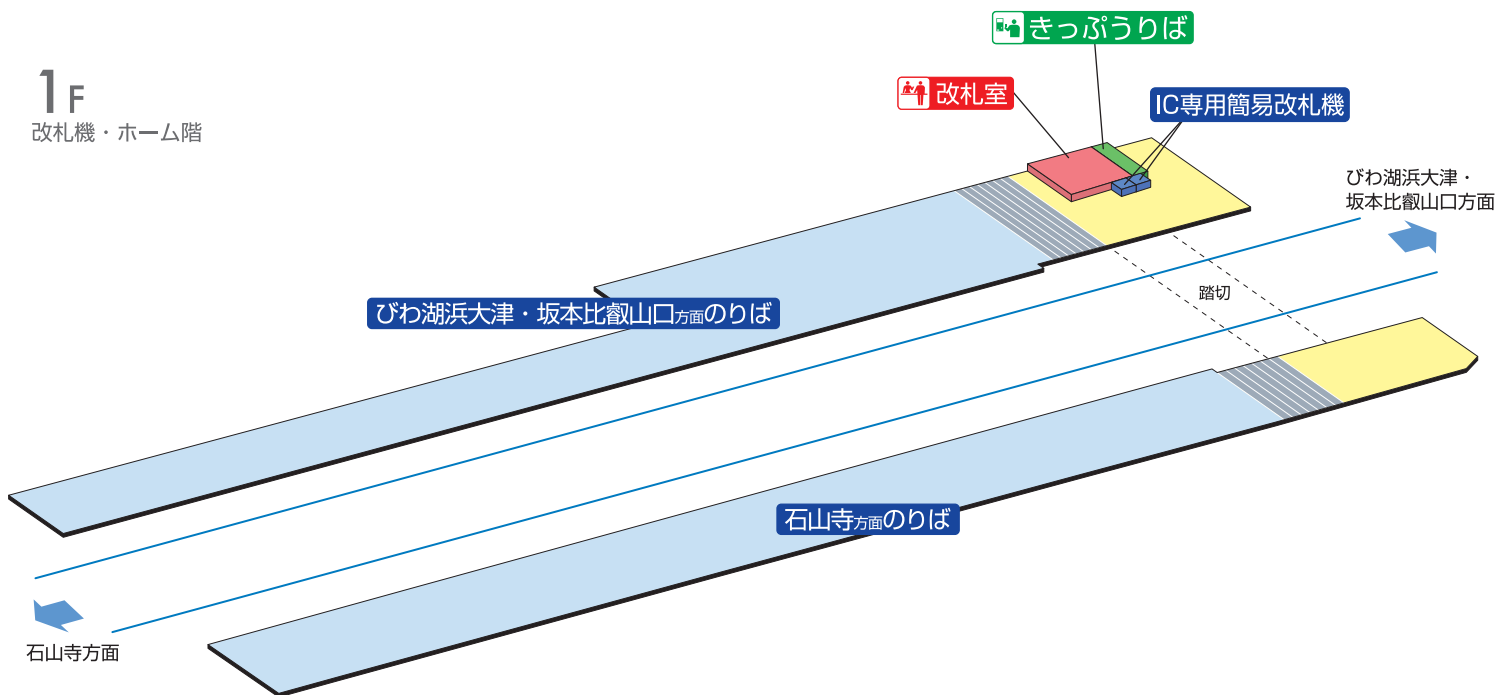

島ノ関駅 / Shimanoseki

1F

改札機・ホーム階

2018.3.17 現在