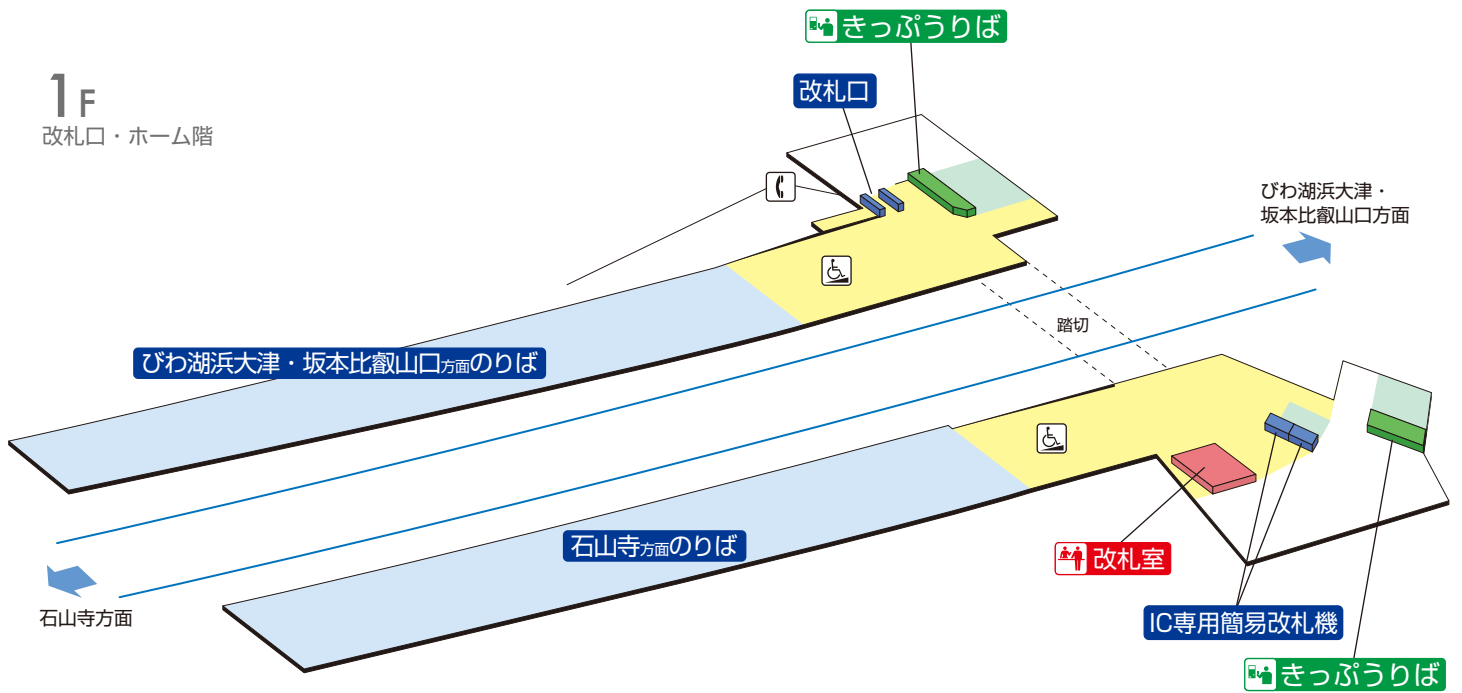

# 石場駅 / Ishiba

1F

改札口・ホーム階

	改札口		改札内・コンコース		通路
	IC専用簡易改札機		ホーム		施設
	スロープ		電話		

2018.3.17 現在