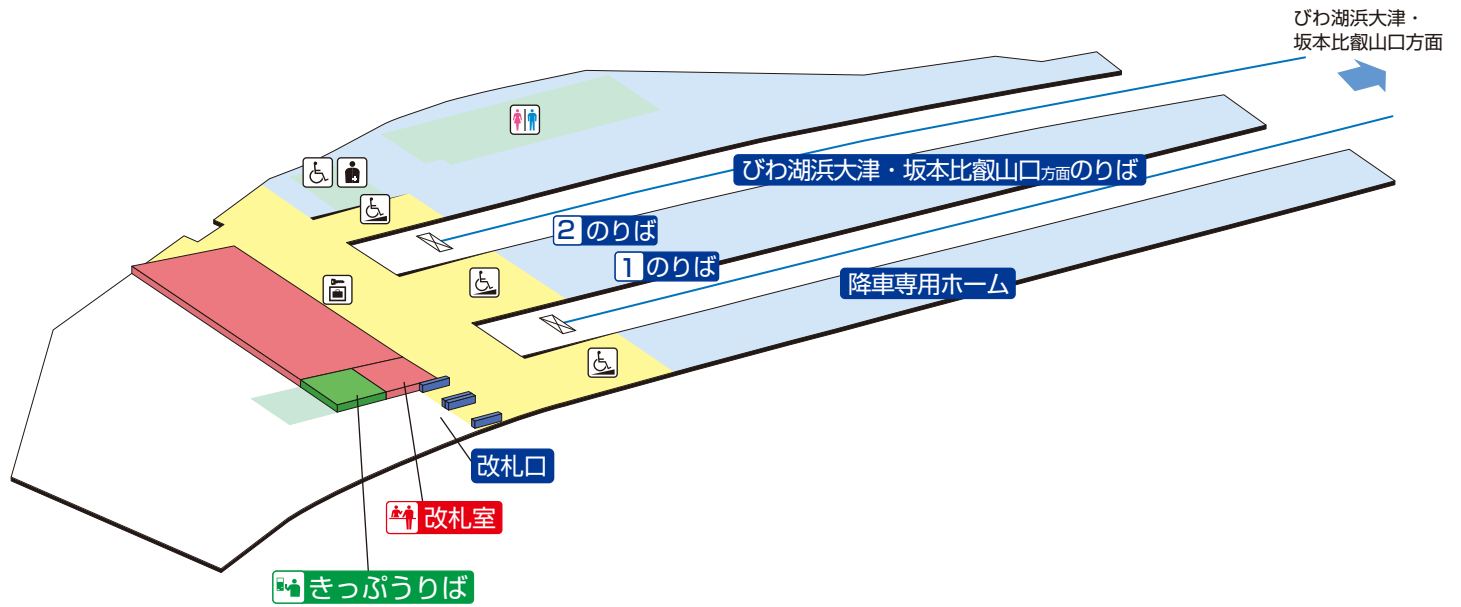

石山寺駅 / Ishiyamadera

1F

改札口・ホーム階

	改札口		改札内・コンコース		通路
	トイレ		ホーム		施設
	車いす利用可能トイレ		スロープ		コインロッカー
	オストメイト				

2018.3.17 現在