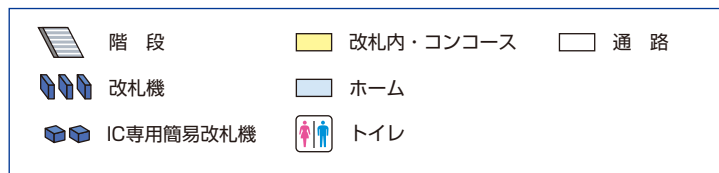

# 上栄町駅 / Kamisakaemachi

1F

改札口・改札機・ホーム階

2018.3.17 現在