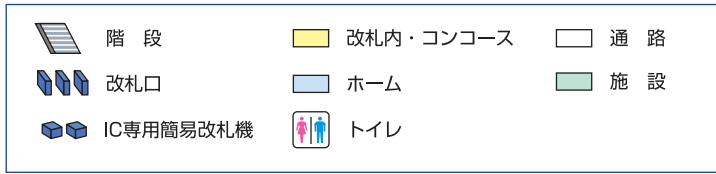

上栄町駅 / Kamisakaemachi

1F

改札口・改札機・ホーム階

2018.3.17 現在