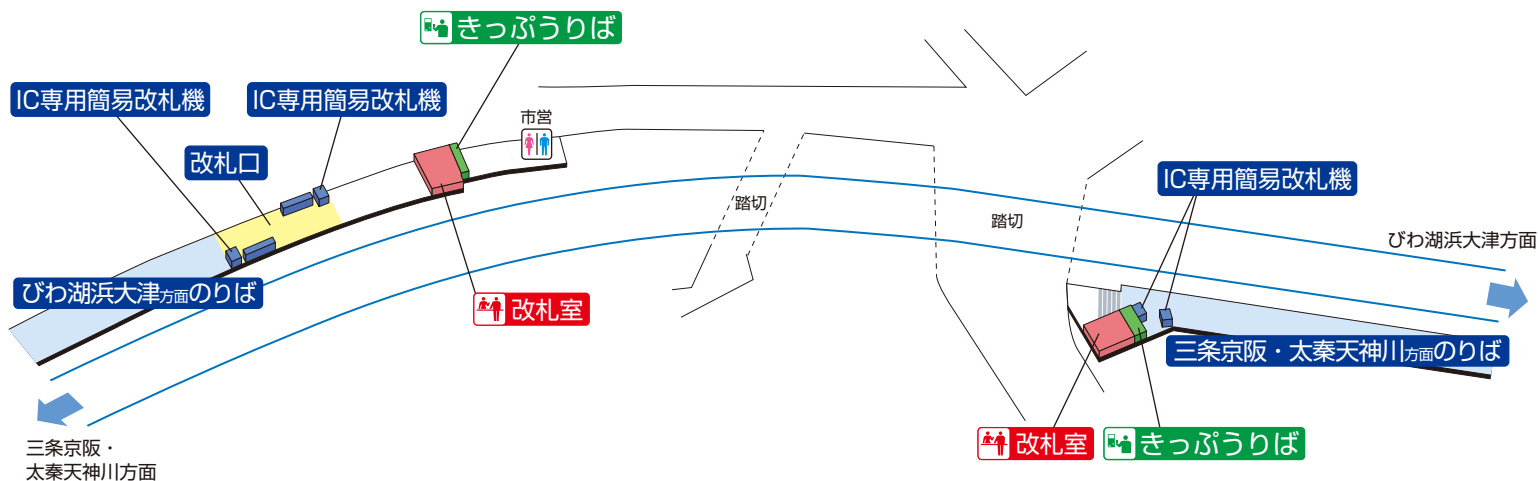

# 上栄町駅 / Kamisakaemachi

1F

改札口・改札機・ホーム階

2018.3.17 現在