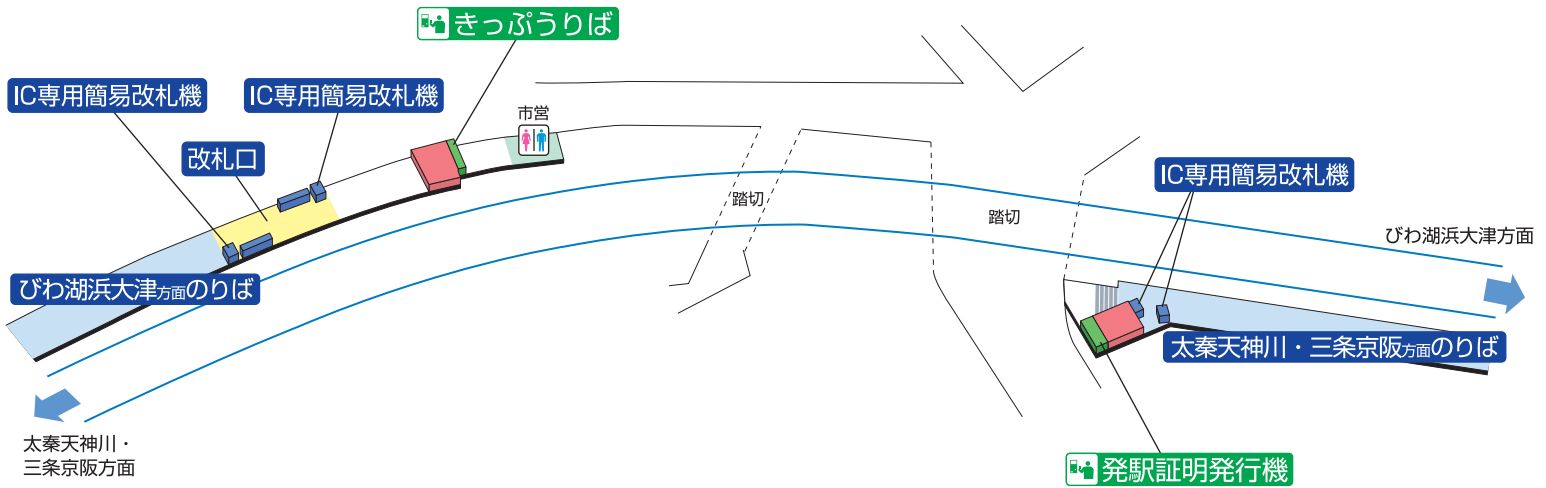

上栄町駅 / Kamisakaemachi

1F

改札口・改札機・ホーム階

2018.3.17 現在