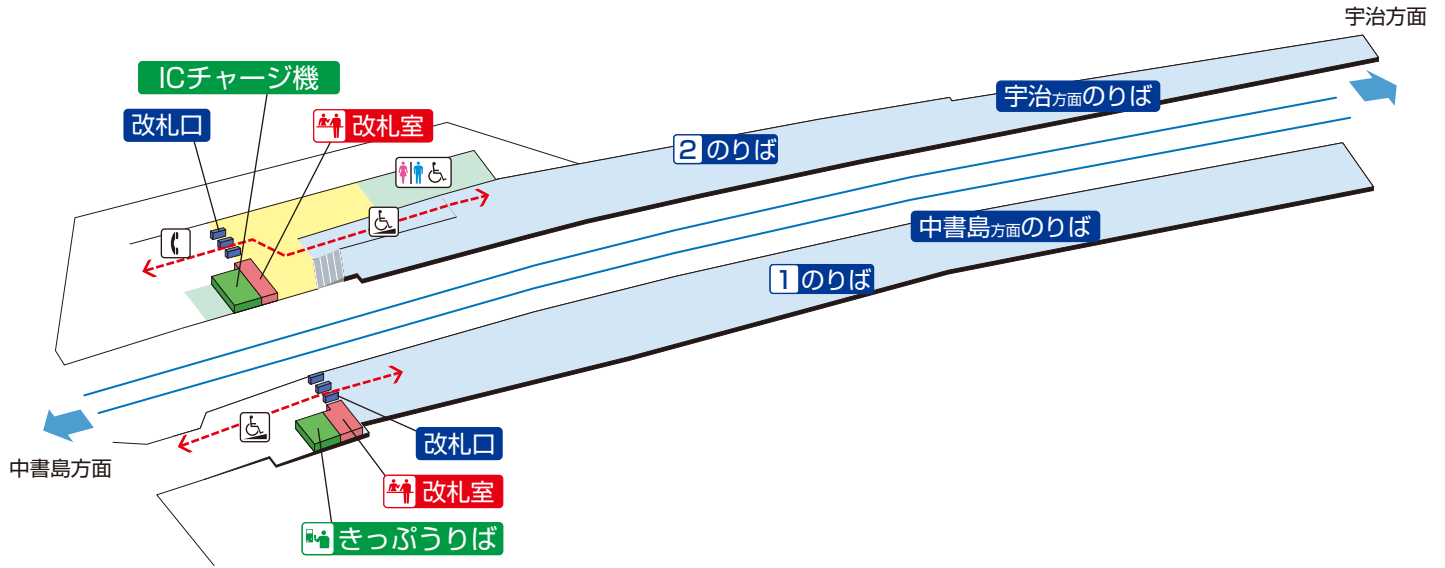

観月橋駅 / Kangetsukyo

1F

改札口・ホーム階

	階 段		改札内・コンコース		通 路		バリアフリー経路
	改札口		ホーム		施 設		電 話
	車いす利用可能トイレ		スロープ				

2021.9.1現在