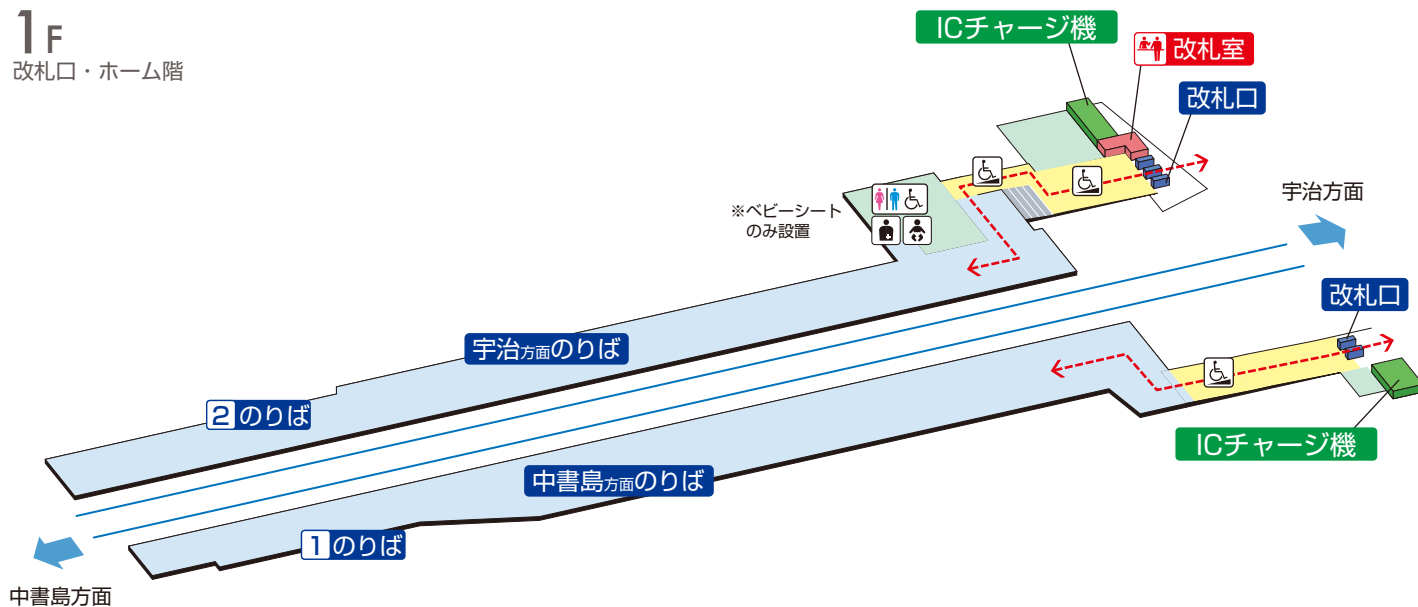

# 桃山南口駅 / Momoyama-minamiguchi

※当駅に券売機はございません。ICチャージ機で「乗車駅証明書」を発行し、ご乗車ください。

1F  
改札口・ホーム階

	階段		改札内・コンコース		通路		バリアフリー経路
	改札口		ホーム		施設		
	車いす利用可能トイレ		スロープ		ベビーキープ・ ベビーシート		
			オストメイト				

2024.1.24 現在