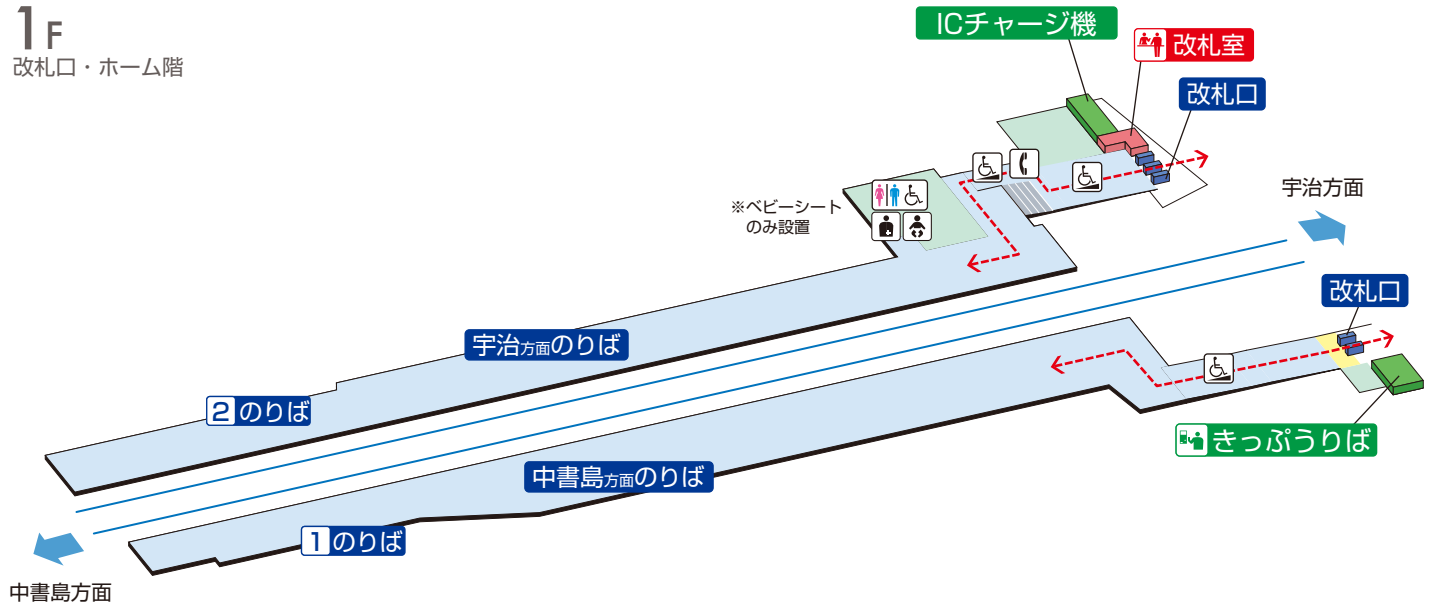

# 桃山南口駅 / Momoyama-minamiguchi

1F  
改札口・ホーム階

階段	改札内・コンコース	通路	バリアフリー経路
改札口	ホーム	施設	
車いす利用可能トイレ	スロープ	電話	
	ベビーキープ・ベビーシート		
	オストメイト		

2020.7.1現在