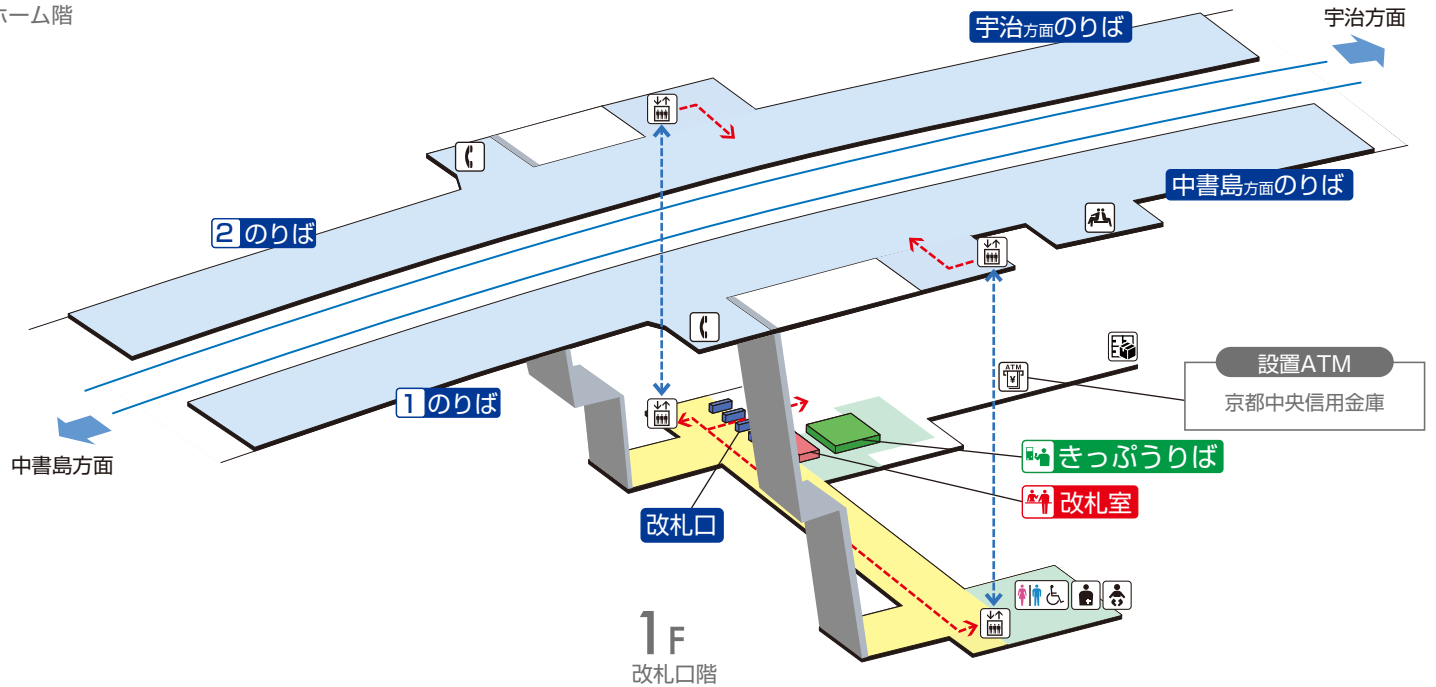

# 六地蔵駅 / Rokujizo

2F  
ホーム階

	階段		改札内・コンコース		通路		エレベーター経路
	改札口		ホーム		施設		バリアフリー経路
	エレベーター		ベビーキープ・ ベビーシート		電話		
	車いす利用可能トイレ		オストメイト		宅配便ロッカー		
			待合室		ATM		

2020.1.16現在