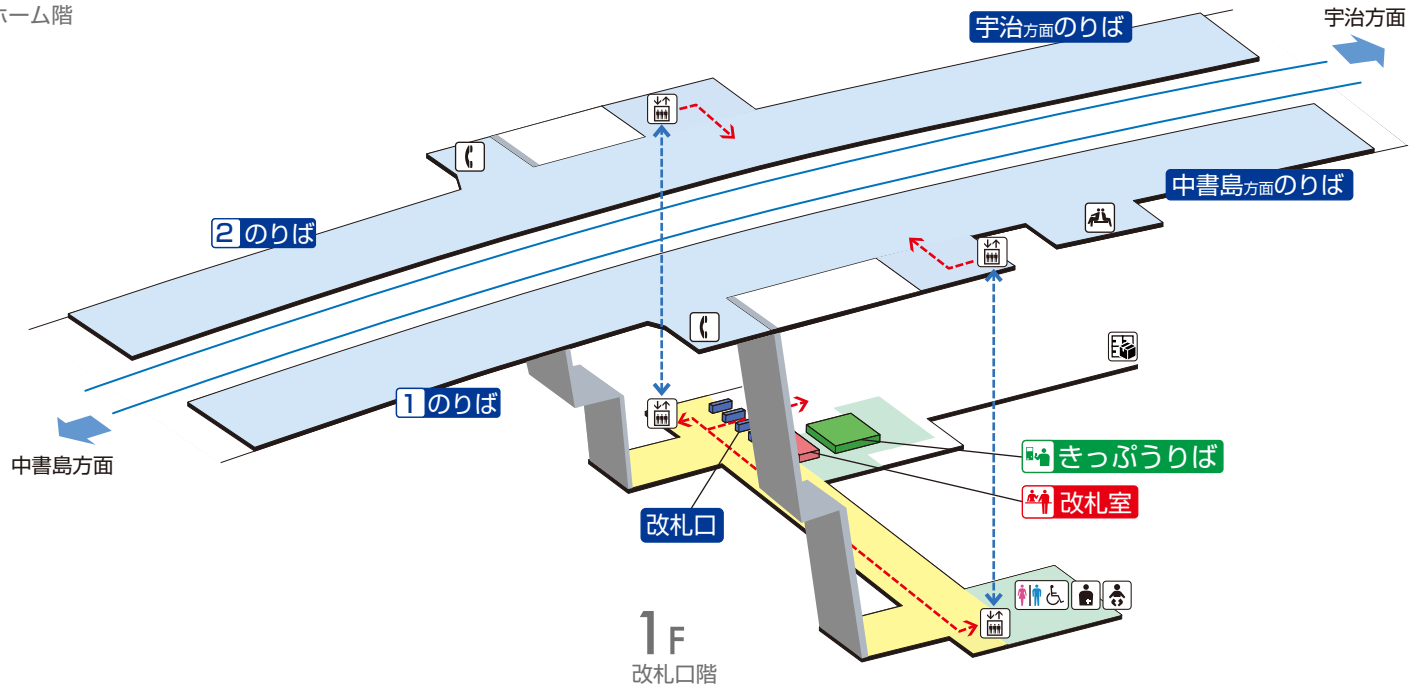

# 六地蔵駅 / Rokujizo

2F  
ホーム階

	階段		改札内・コンコース		通路		エレベーター経路
	改札口		ホーム		施設		バリアフリー経路
	エレベーター		ベビーキープ・ ベビーシート		電話		
	車いす利用可能トイレ		オストメイト		宅配便ロッカー		
			待合室				

2021.8.5現在