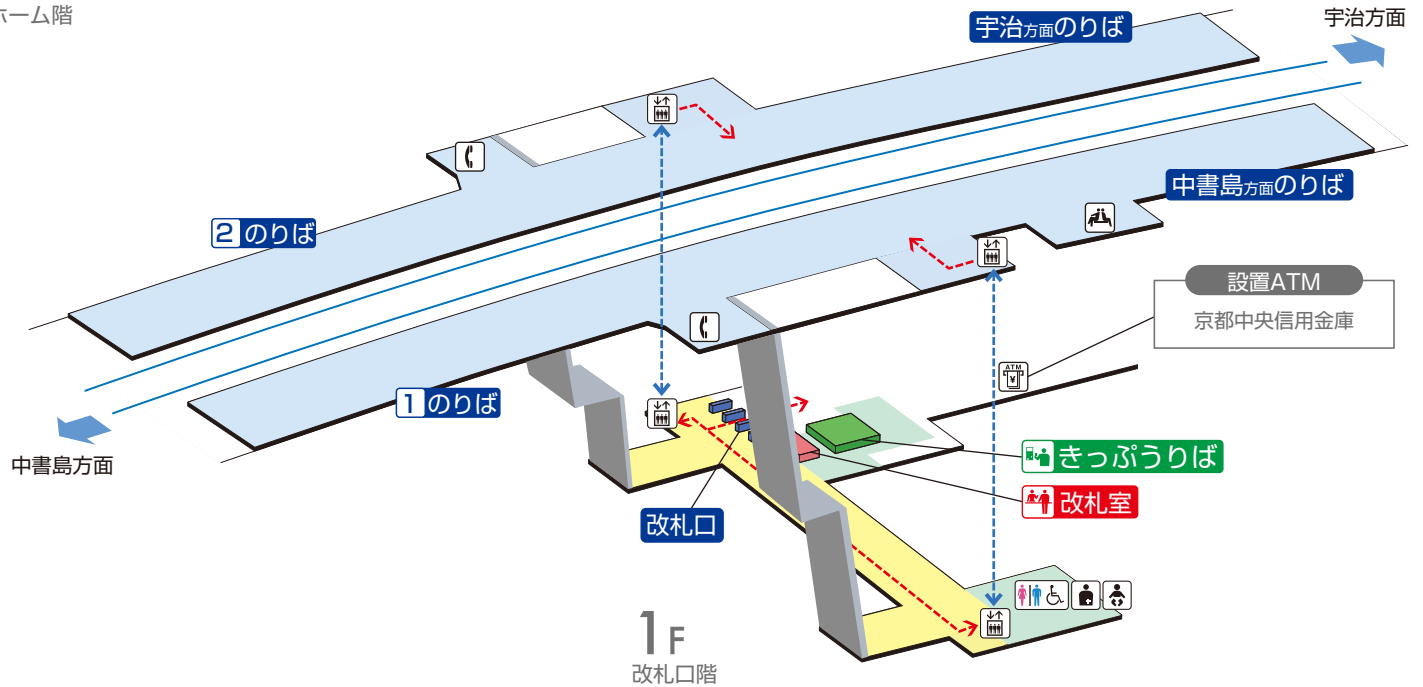

六地蔵駅 / Rokujizo

2F
ホーム階

	階段		改札内・コンコース		通路		エレベーター経路
	改札口		ホーム		施設		バリアフリー経路
	エレベーター		ベビーキープ・ ベビーシート		電話		
	車いす利用可能トイレ		オストメイト		ATM		
			待合室				

2015.5.22現在