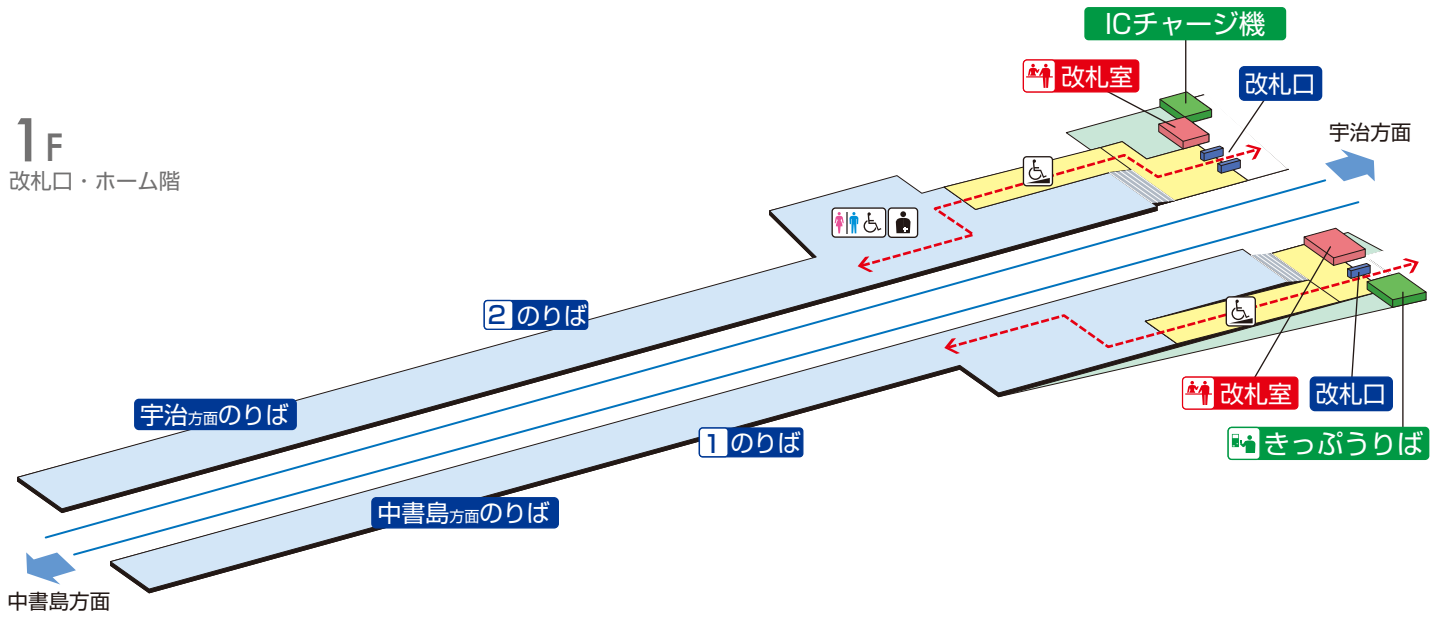

木幡駅 / Kowata

1F

改札口・ホーム階

	階段		改札内・コンコース		通路		バリアフリー経路
	改札口		ホーム		施設		
	車いす利用可能トイレ		スロープ				
	オストメイト						

2020.7.1現在