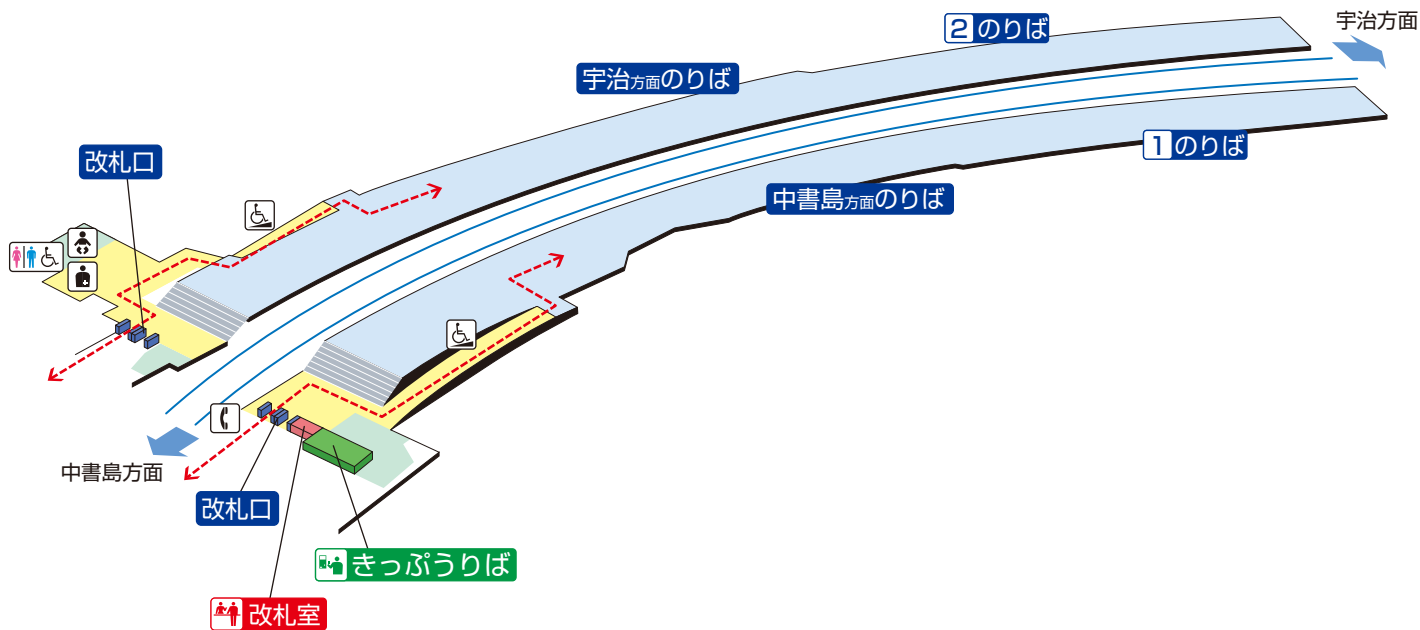

黄檗駅 / Obaku

1F

改札口・ホーム階

2020.7.1現在