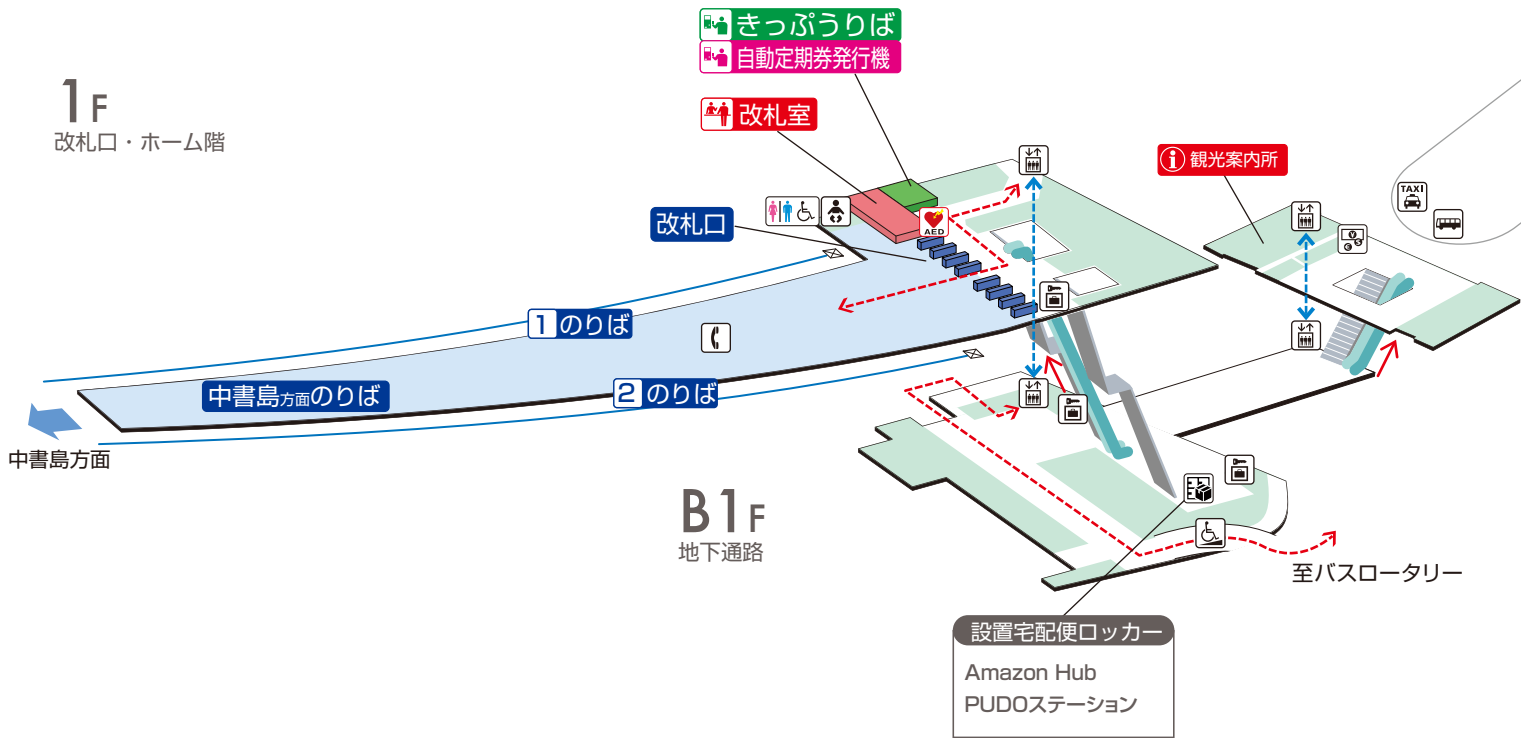

宇治駅 / Uji

1F

改札口・ホーム階

| | | | | | | | |
|--|------------|--|---------------|--|---------|--|----------|
| | 階段 | | 改札内・コンコース | | 通路 | | エレベーター経路 |
| | エスカレーター | | ホーム | | 施設 | | バリアフリー経路 |
| | 改札口 | | スロープ | | 電話 | | タクシーのりば |
| | エレベーター | | ベビーキープ・ベビーシート | | コインロッカー | | バスのりば |
| | 車いす利用可能トイレ | | 外貨両替機 | | 宅配便ロッカー | | |

2021.1.29現在