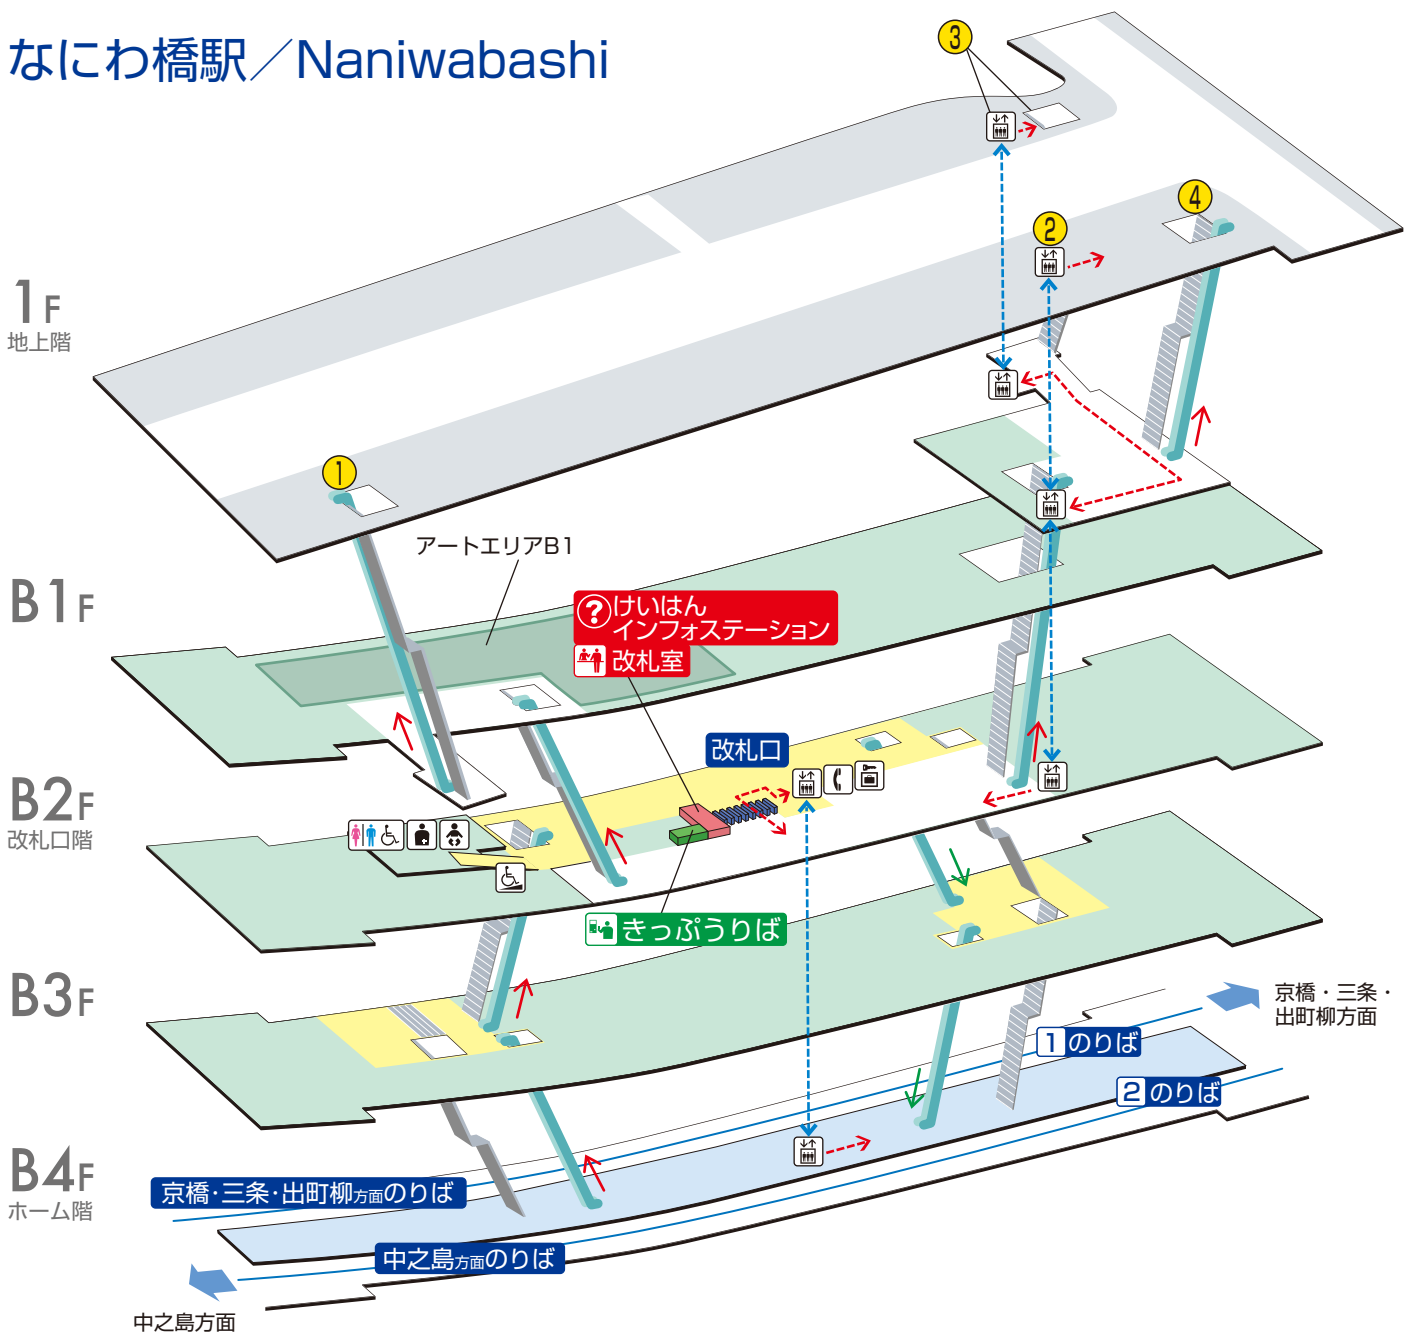

# なにわ橋駅 / Naniwabashi

	階 段		改札内・コンコース		通 路		エレベーター経路
	エスカレーター		ホーム		施 設		バリアフリー経路
	改札口		スロープ		電 話		出入口番号
	エレベーター		ベビーキープ・ ベビーシート		コインロッカー		
	車いす利用可能トイレ		オストメイト				

2022.3.10 現在