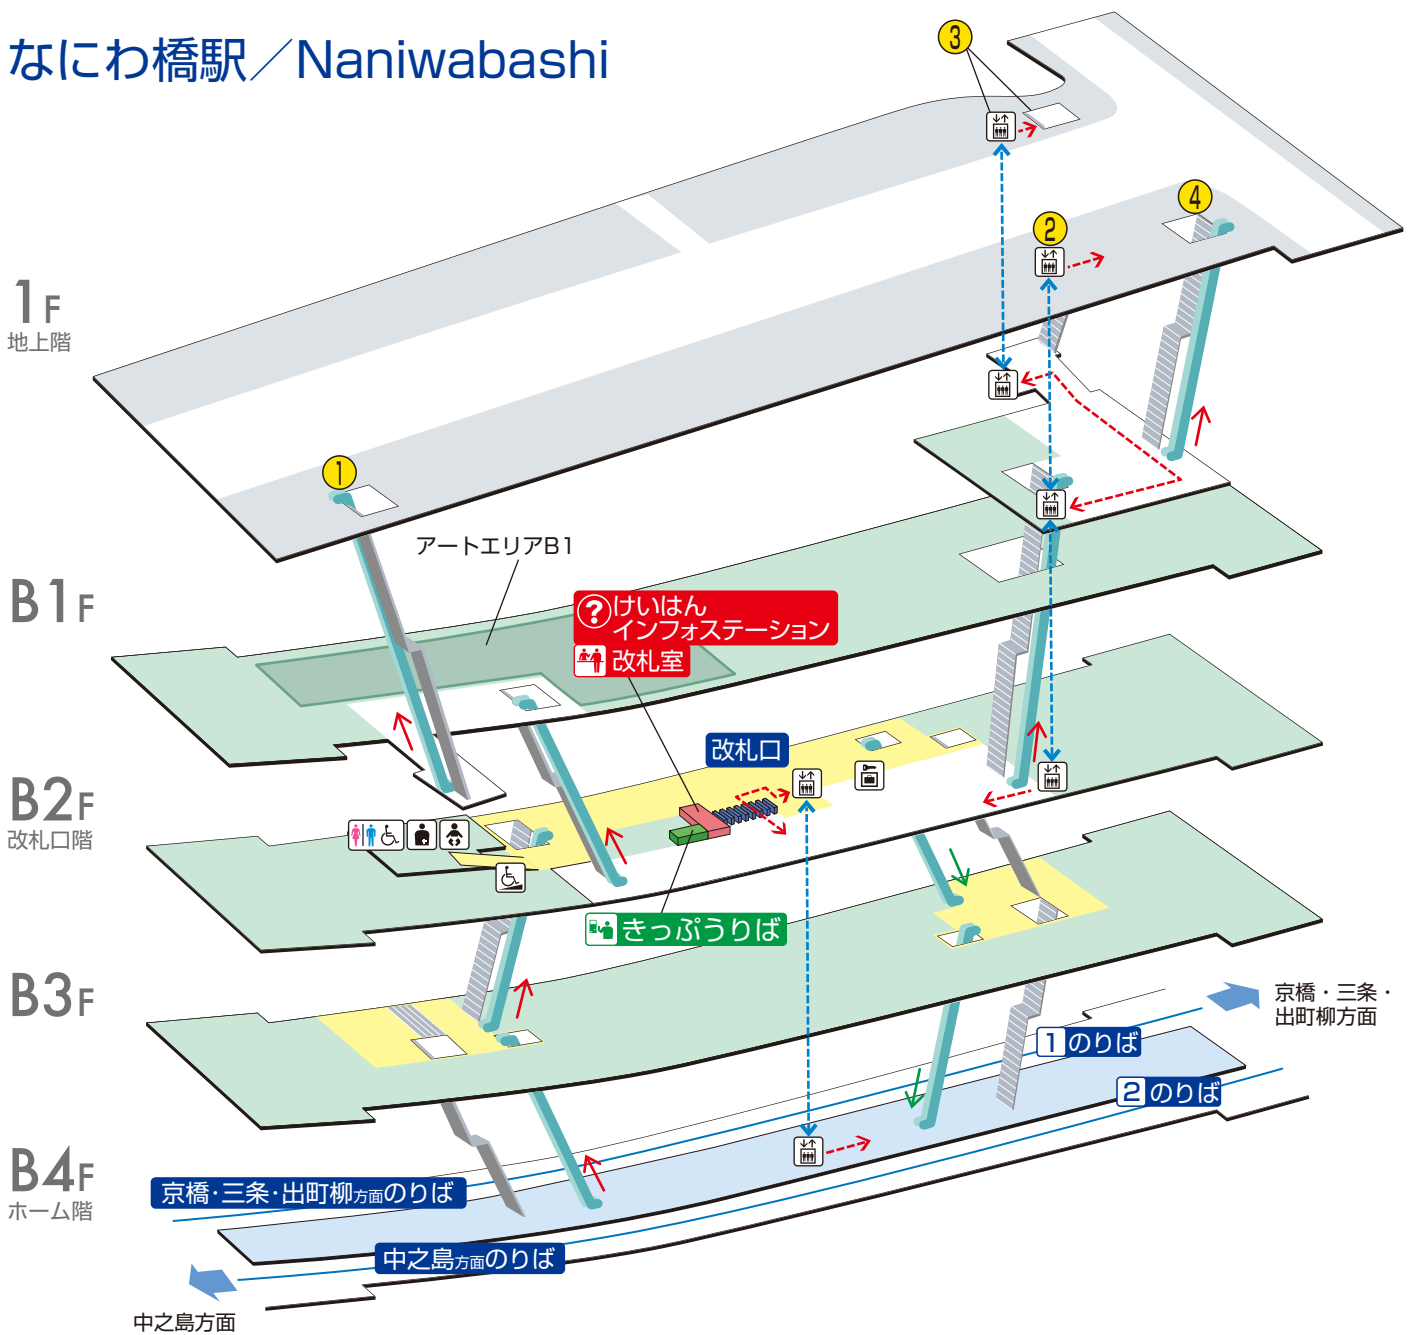

なにわ橋駅 / Naniwabashi

	階 段		改札内・コンコース		通 路		エレベーター経路
	エスカレーター		ホーム		施 設		バリアフリー経路
	改札口		スロープ		コインロッカー		出入口番号
	エレベーター		ベビーキープ・ ベビーシート				
	車いす利用可能トイレ		オストメイト				

2024.2.19 現在