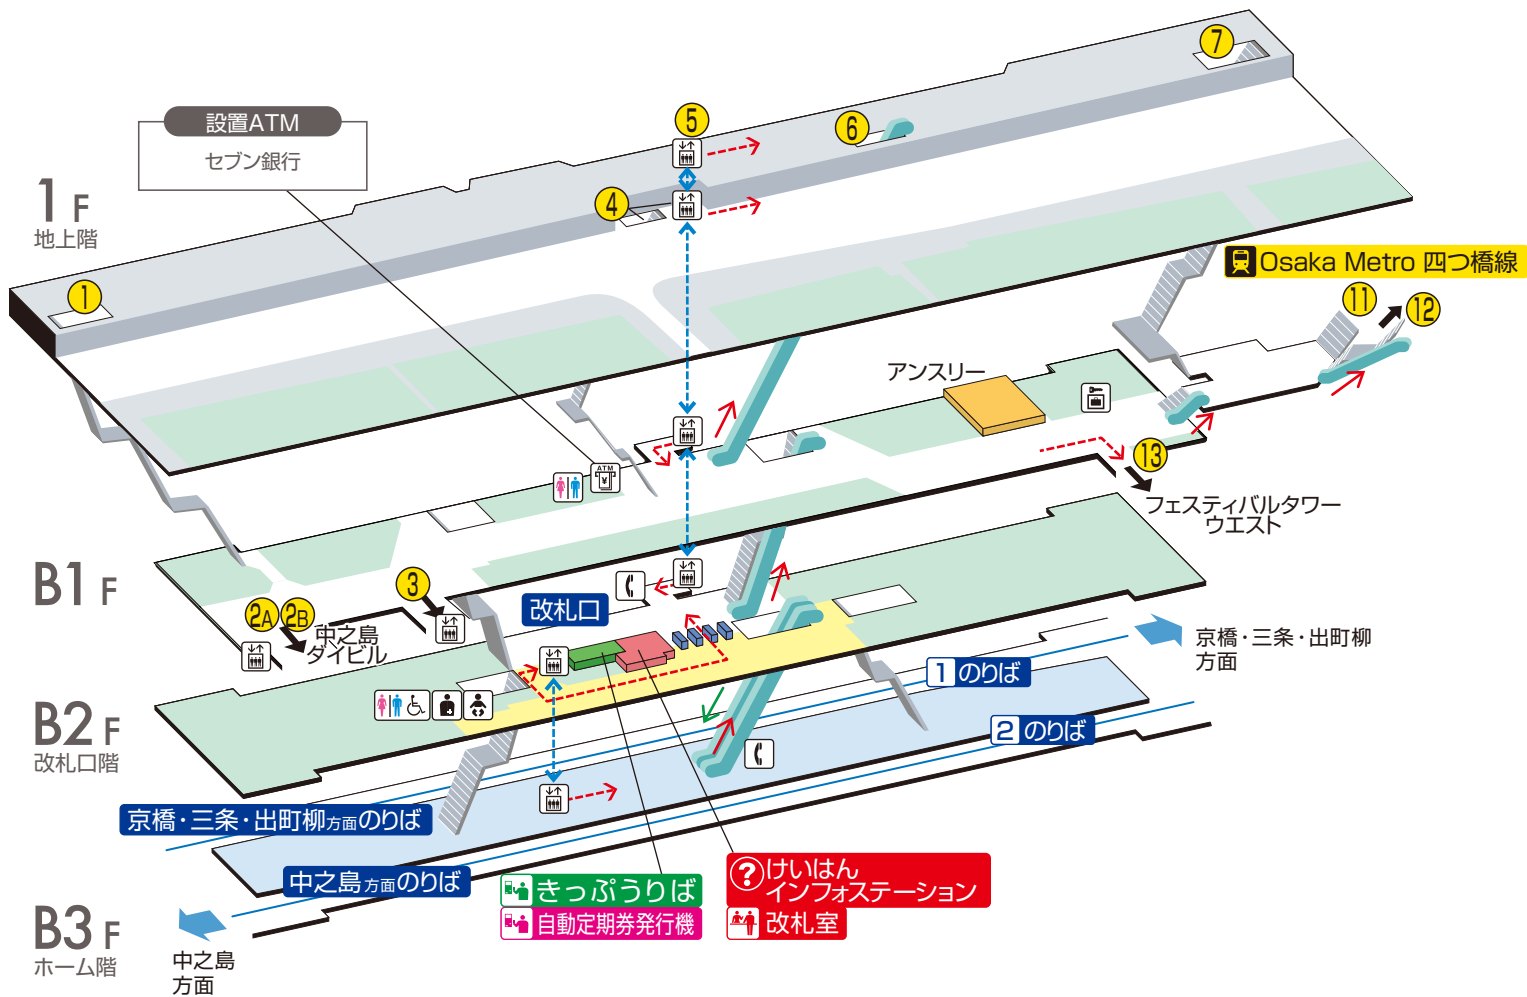

渡辺橋駅 / Watanabebashi

	階段		改札内・コンコース		通路		エレベーター経路
	エスカレーター		ホーム		施設		バリアフリー経路
	改札口		ベビーキープ・ ベビーシート		電話		
	エレベーター		オストメイト		コインロッカー		
	トイレ		出入口番号		ATM		
	車いす利用可能トイレ						

2017.4.17現在