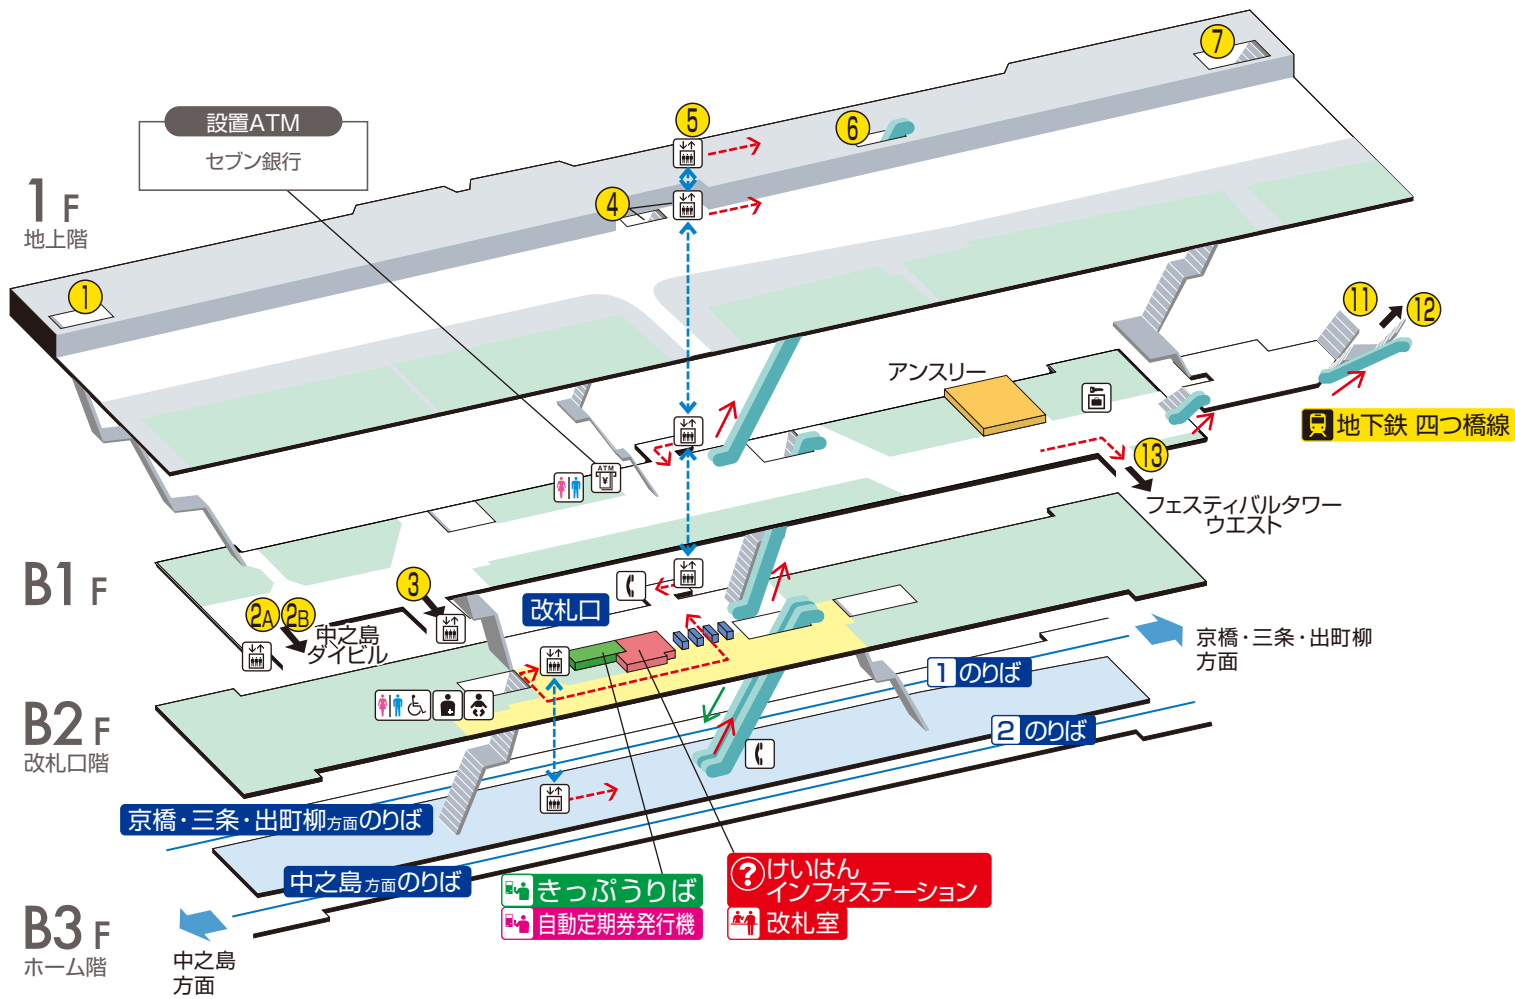

# 渡辺橋駅 / Watanabebashi

	階段		改札内・コンコース		通路		エレベーター経路
	エスカレーター		ホーム		施設		バリアフリー経路
	改札口		ベビーキープ・ ベビーシート		電話		
	エレベーター		オストメイト		コインロッカー		
	トイレ		出入口番号		ATM		
	車いす利用可能トイレ						

2017.4.17現在