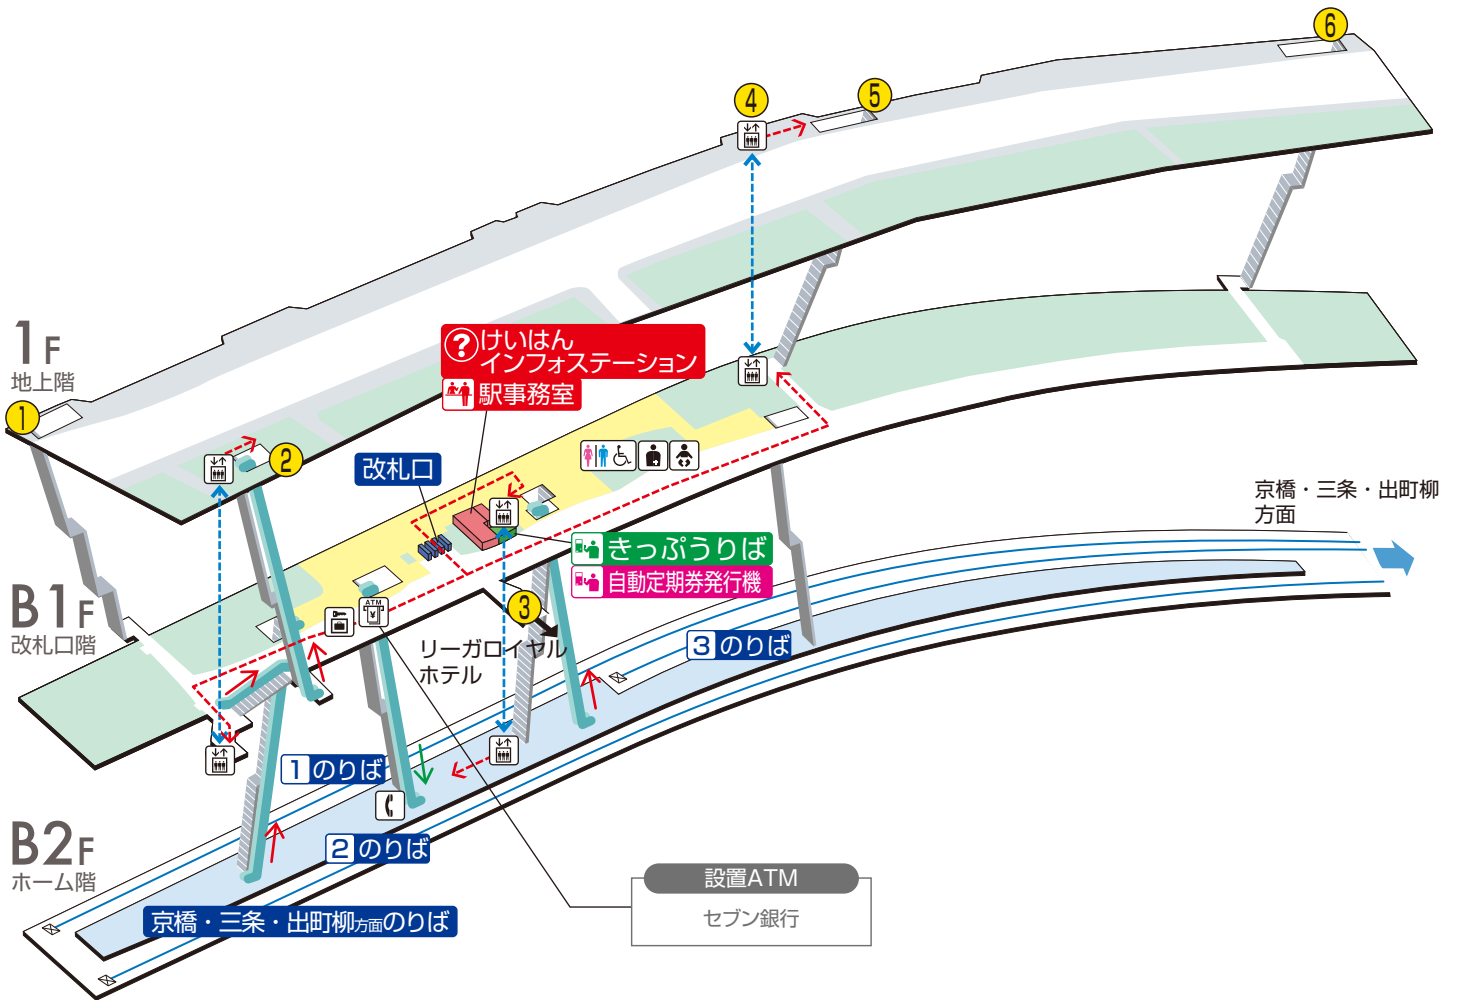

中之島駅 / Nakanoshima

	階段		改札内・コンコース		通路		エレベーター経路
	エスカレーター		ホーム		施設		バリアフリー経路
	改札口		ベビーキープ・ベビーシート		電話		
	エレベーター		オストメイト		コインロッカー		
	車いす利用可能トイレ		出入口番号		ATM		

2021.12.17 現在