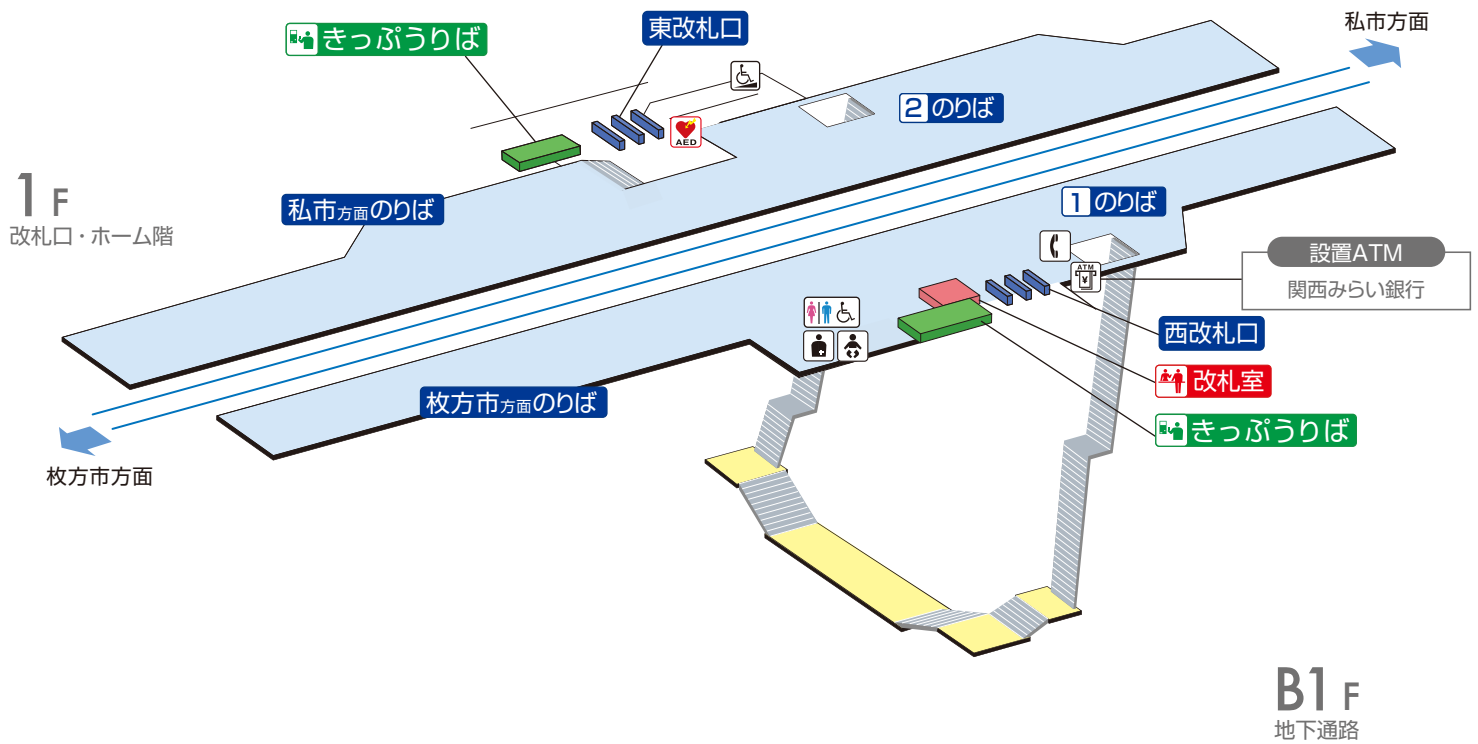

郡津駅 / Kozu

	階段		改札内・コンコース		通路
	改札口		ホーム		施設
	車いす利用可能トイレ		ベビーキープ・ベビーシート		電話
	スロープ		オストメイト		AED (自動体外式除細動器)
					ATM

2021.12.2現在