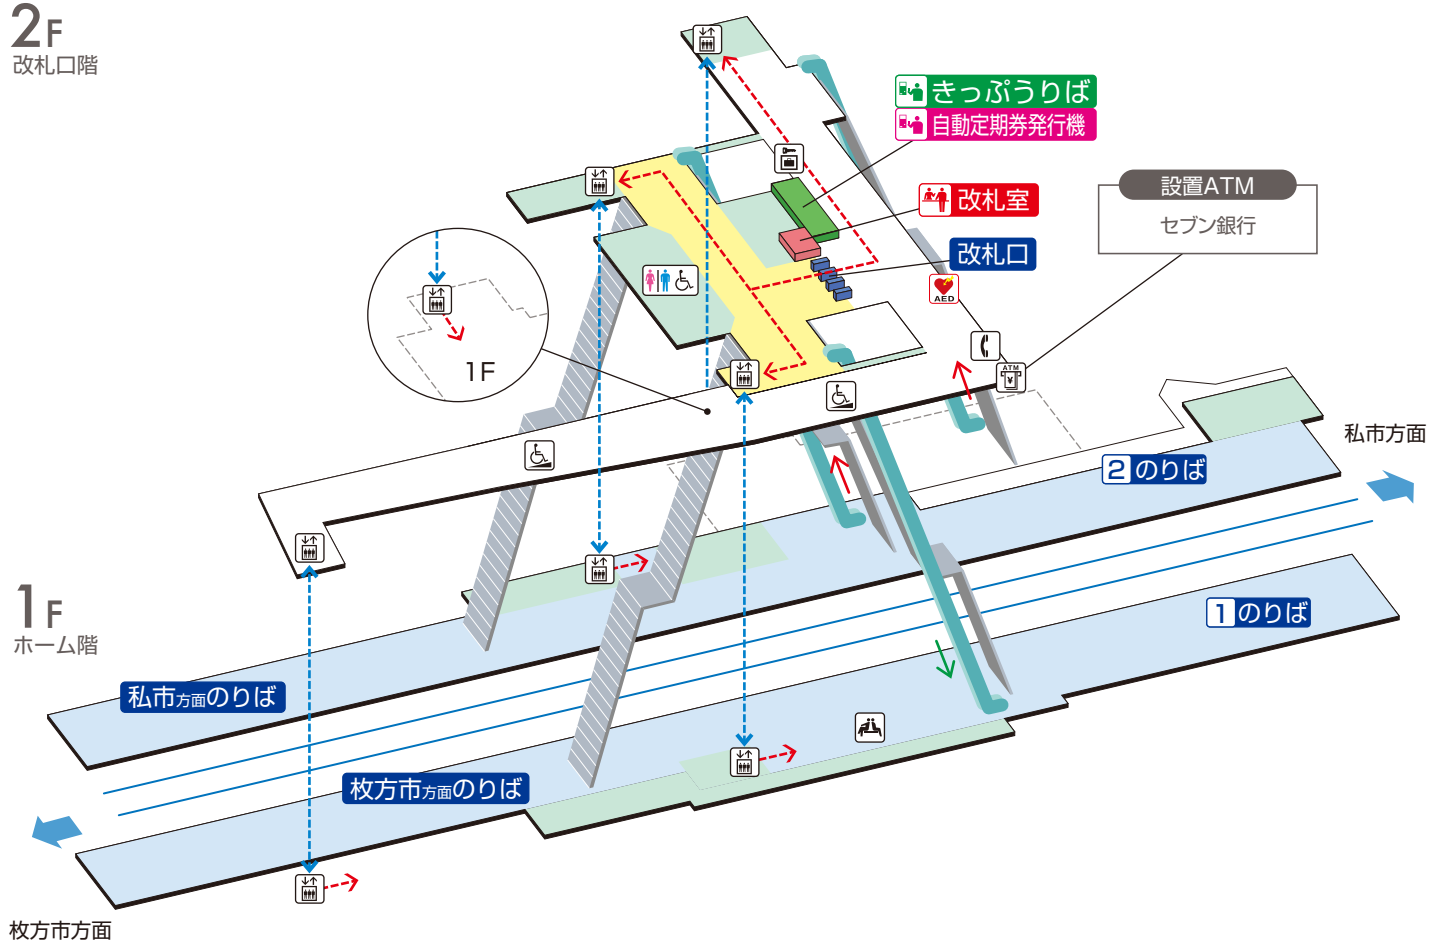

交野市駅 / Katanoshi

2F
改札口階

1F
ホーム階

階 段	改札内・コンコース	通 路	エレベーター経路
エスカレーター	ホーム	施 設	バリアフリー経路
改札口	スロープ	電 話	
エレベーター	待合室	コインロッカー	
車いす利用可能トイレ	AED (自動体外式除細動器)	ATM	

2022.4.10 現在