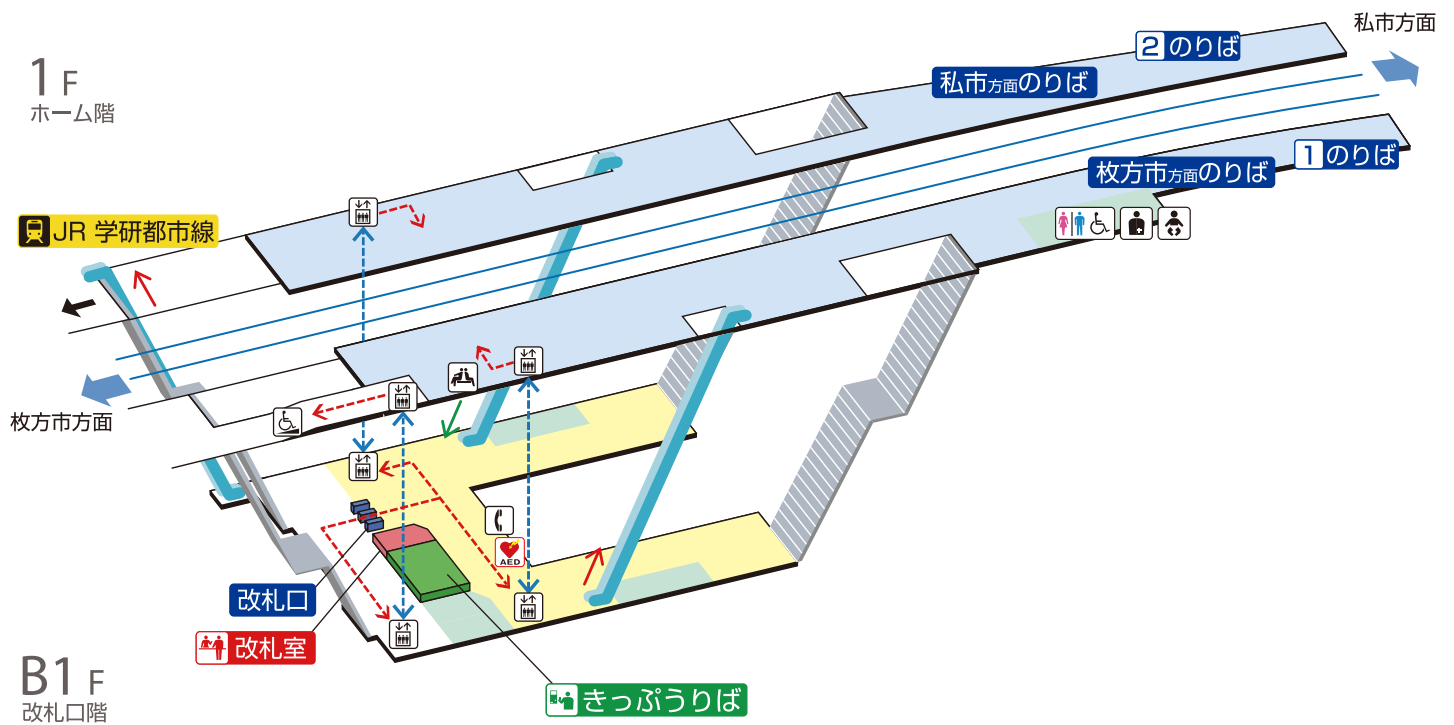

河内森駅 / Kawachimori

	階段		改札内・コンコース		通路		エレベーター経路
	エスカレーター		ホーム		施設		バリアフリー経路
	改札口		スロープ		電話		
	エレベーター		ベビーキープ・ベビーシート		待合室		
	車いす利用可能トイレ		オストメイト		AED (自動体外式除細動器)		

2021.7.1現在